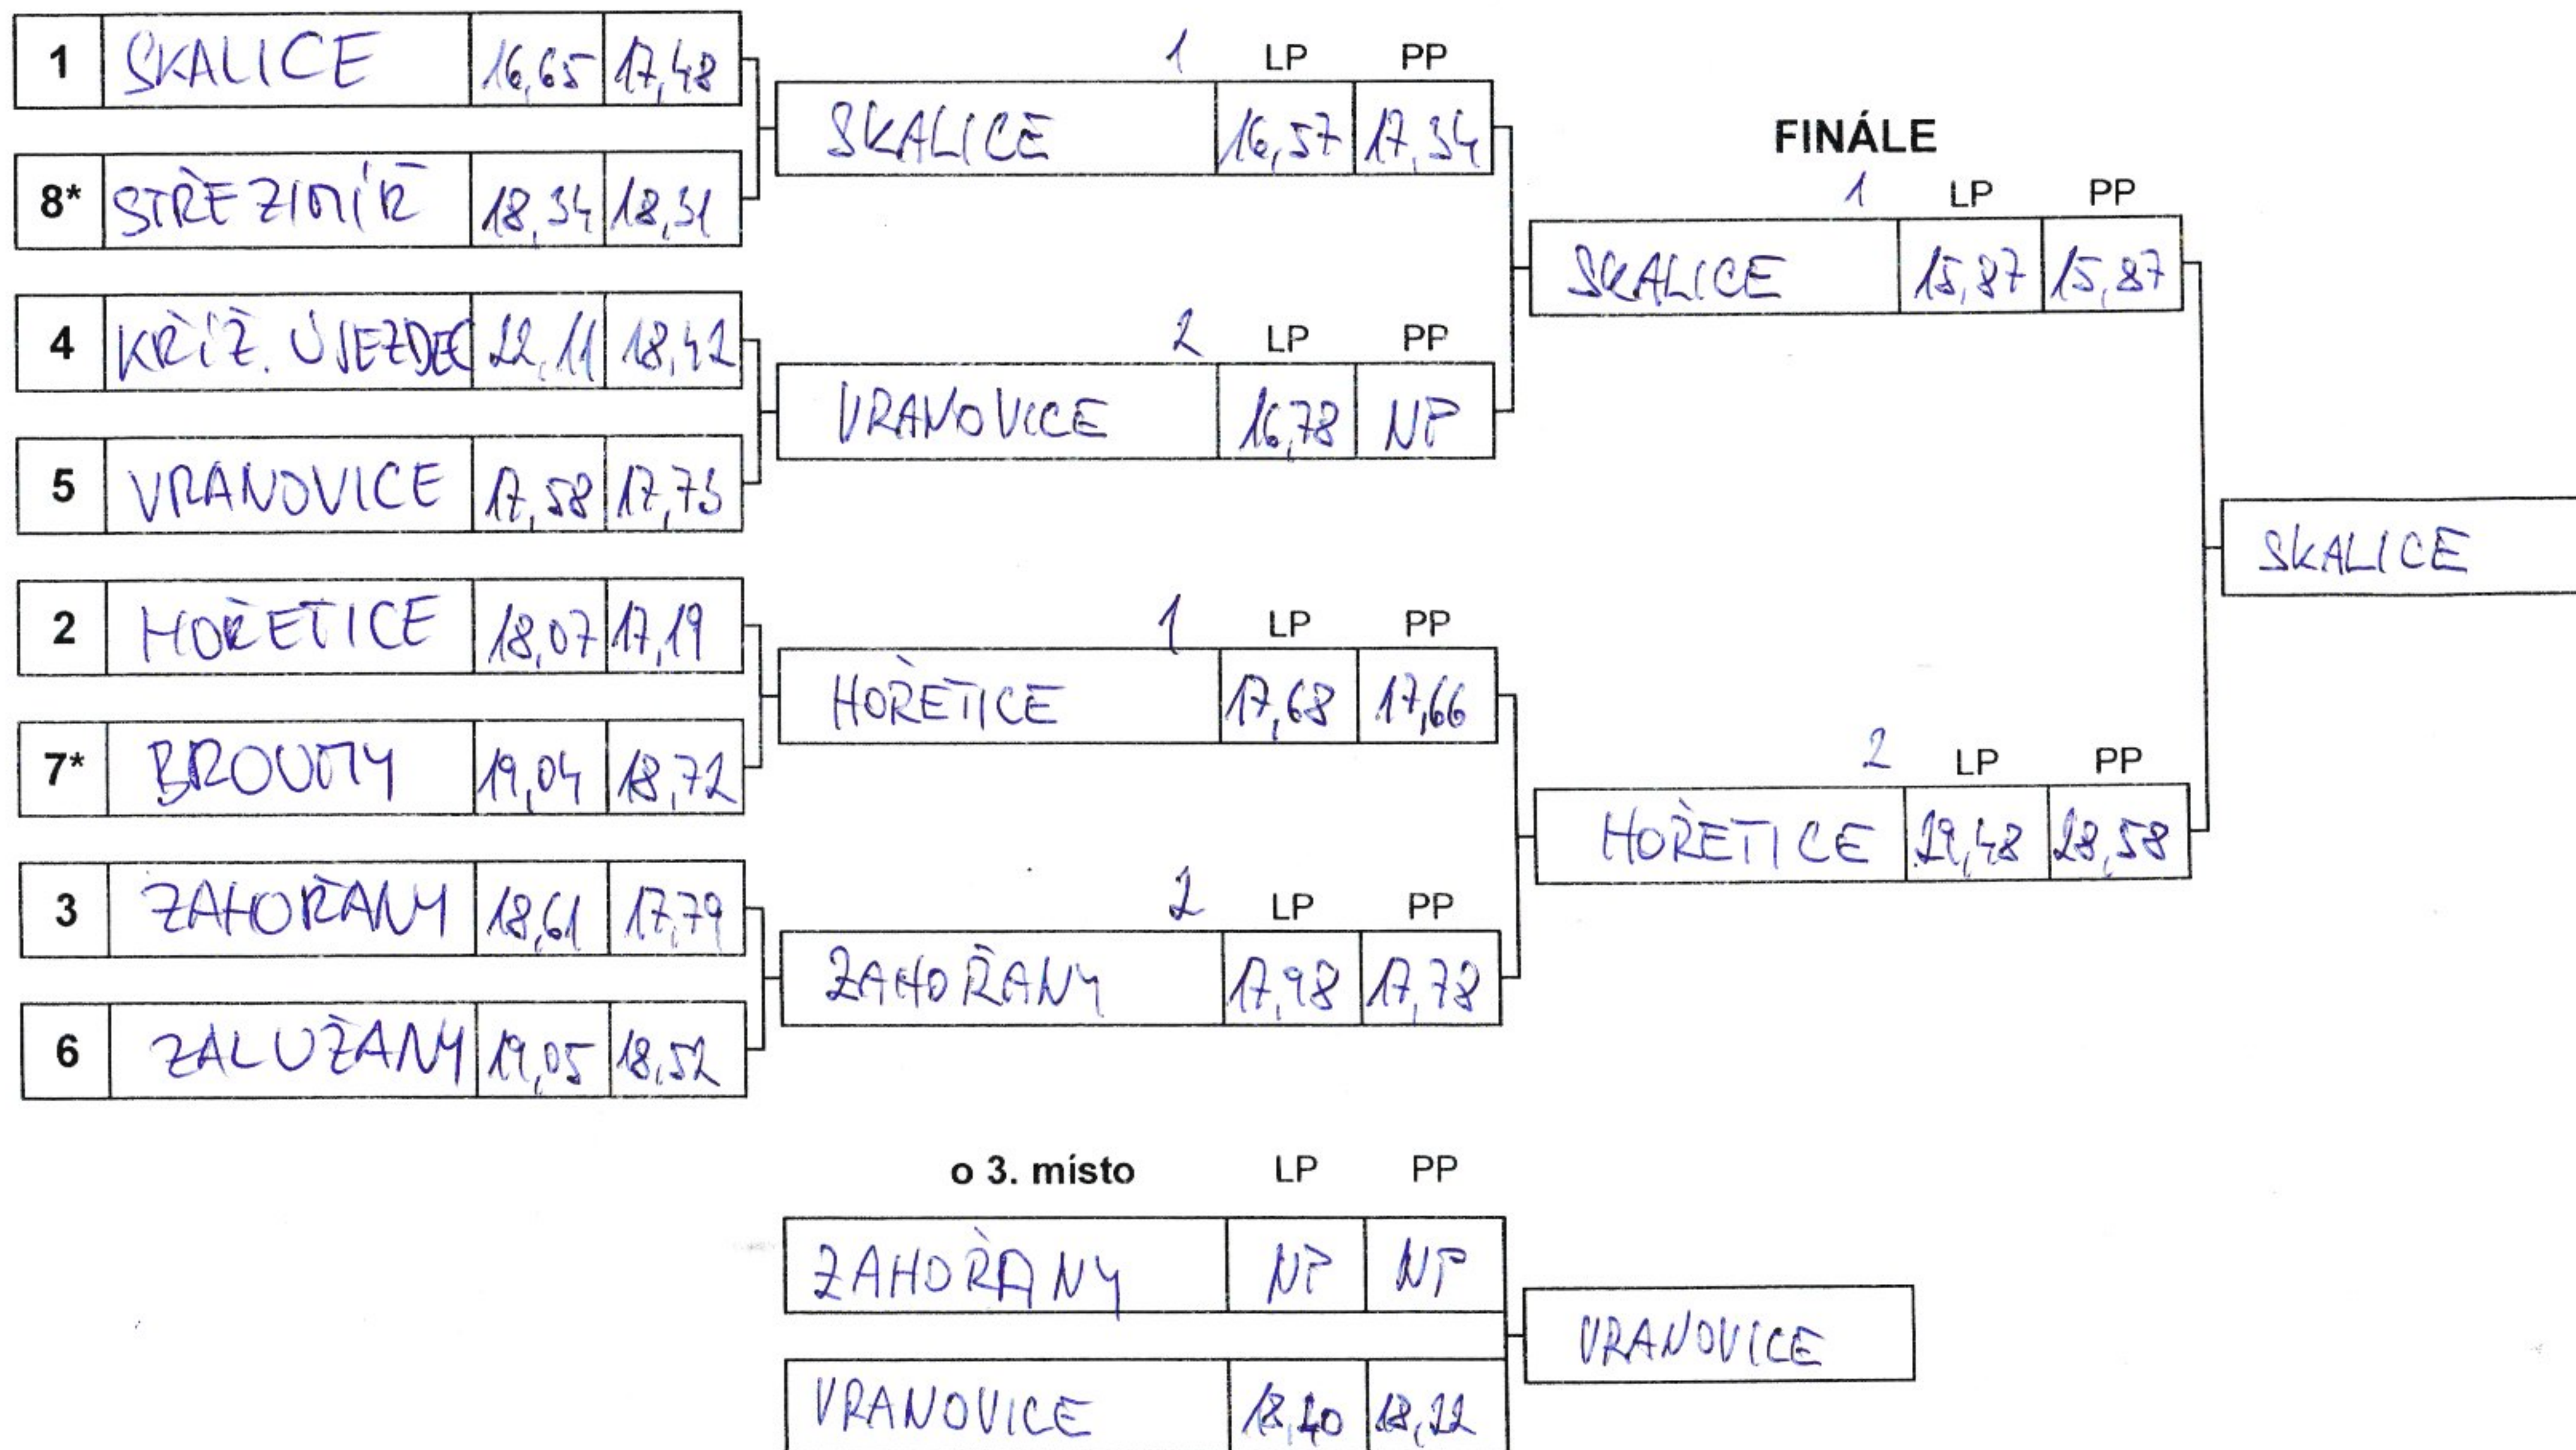

ZÁKLADNÍ KOLO

SOUTĚŽ: VRANOVICĚ

DATUM: 8.9.2024

St.č.	Družstvo	Kat.	LP	PP	Výsledný	Pořadí	
						Muži	Ženy
1	VRANOVICĚ	M Ž	27,99	28,80	28,80		
2	SKALICE	M Ž	17,46	17,66	17,66		
3	NAHORUBY	M Ž	15,83	14,38	15,83		
4	HVOZDEC	M Ž	24,19	24,44	24,44		
5	CHLUM	M Ž	16,90 NP	17,31 NP	NP		
6	HLUBYNE	M Ž	16,06	16,25	16,25		
7	MORĚTICE	M Ž	17,71	17,42	17,71		
8	ZAJEČOV	M Ž	26,26 NP	18,88 NP	NP		
9	LHOTKA	M Ž	20,97	21,02	21,02		
10	PRŮCE	M Ž	17,87 NP	17,17 NP	NP		
11	ZÁBORNÁ LHOTA	M Ž	15,44	15,82	15,82		
12	BROUMY	M Ž	18,50	18,80	18,80		
13	KŘÍŽK. ÚJEZDEC	M Ž	14,56	15,12	15,12		
14	ZALUŽANY	M Ž	14,95	15,46	15,46		
15	STŘEŽIMĚ	M Ž	16,80	16,26	16,80		
16	SKALICE	M Ž	18,57	18,42	18,57		
17	RADÍČ	M Ž	14,83	14,89	14,89		
18	HVOZDEC	M Ž	27,32	27,26	27,32		
19	JESENICE	M Ž	22,83	22,59	22,83		
20	CHÁROVICE	M Ž	NP	NP	NP		
21	MOKŘICE	M Ž	15,92	17,60	17,60		
22	KŘÍŽK. ÚJEZDEC	M Ž	17,49	18,43	18,43		
23	LICHOUV	M Ž	17,89	16,75	17,89		
24	BROUMY	M Ž	16,12	16,01	16,12		
25	ZALUŽANY	M Ž	18,64	18,46	18,64		
26	RADĚTICE	M Ž	15,05	15,42	15,42		
27	VĚŠÍN	M Ž	23,63	23,87	23,87		
28	PŮTEPICE	M Ž	16,44	16,27	16,44		
29	SEDLČANY	M Ž	16,01	14,22	16,01		
30	VRANOVICĚ	M Ž	17,27	18,45	18,45		
31	ZAHORANY	M Ž	16,97	17,98	17,98		
32	ZAJEČOV	M Ž	14,96	15,33	15,33		
33	STŘEŽIMĚ	M Ž	18,36	19,17	19,17		
34	SUCHOPOL	M Ž	20,29	23,75	23,75		

St.č.	Družstvo	Kat.		LP	PP	Výsledný	Pořadí	
		M	Ž				Muži	Ženy
35	NA BAR EX.	M	Ž	NP	NP	NP		
36	STARÝ RŮMITŮL	M	Ž	18,37	17,79	18,37		
37	DOBROŠOVICE	M	Ž	20,90	21,74	21,74		
38		M	Ž					
39		M	Ž					
40		M	Ž					
41		M	Ž					
42		M	Ž					
43		M	Ž					
44		M	Ž					
45		M	Ž					
46		M	Ž					
47		M	Ž					
48		M	Ž					
49		M	Ž					
50		M	Ž					
51		M	Ž					
52		M	Ž					
53		M	Ž					
54		M	Ž					
55		M	Ž					
56		M	Ž					
57		M	Ž					
58		M	Ž					
59		M	Ž					
60		M	Ž					

L 15,97 P 17,44

PLAY-OFF ŽENY

SOUTĚŽ: 14. KOLO
VRANOVICE

DATUM: 8.9.2024

* U žen pouze při účasti 11 a více družstev žen.

SOUTĚŽ: 14. KOLO
VRAHOVICE

DATUM: 8.9.2024

PLAY-OFF MUŽI