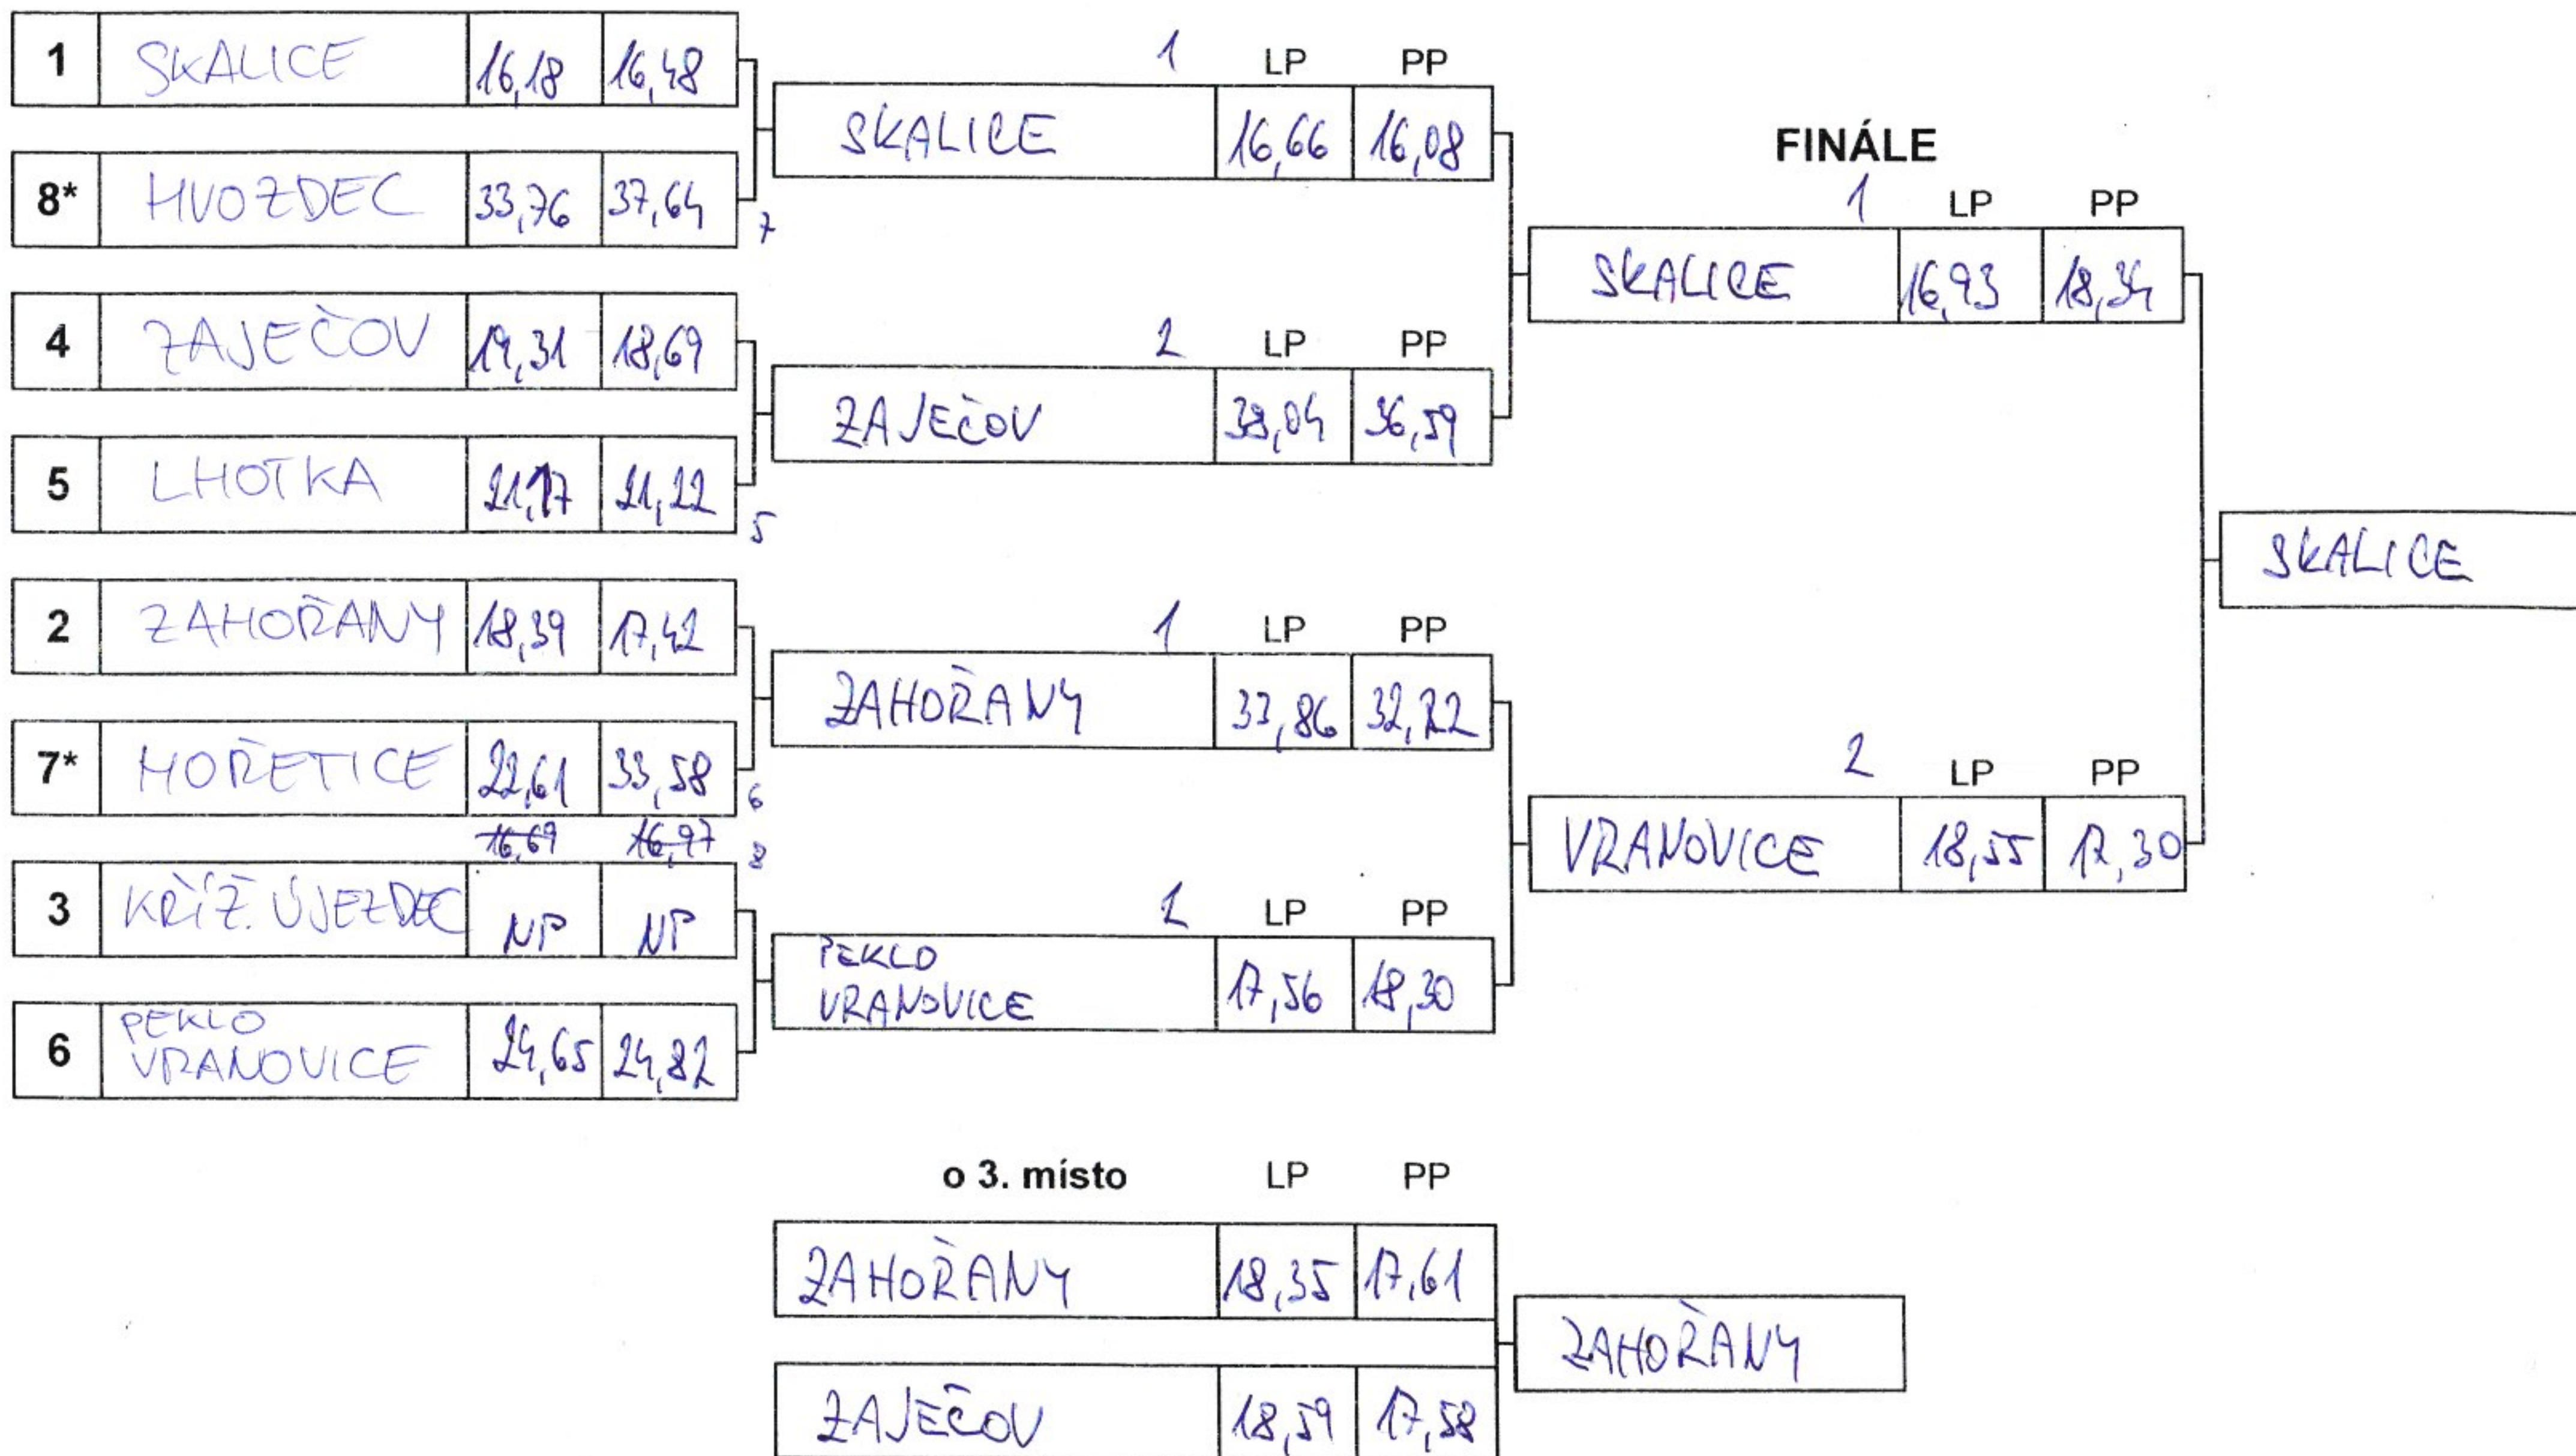

ZÁKLADNÍ KOLO

SOUTĚŽ:

13. KOLO
VRANOVICE

DATUM: 7.9.2024

St.č.	Družstvo	Kat.		LP	PP	Výsledný	Pořadí	
		M	Ž				Muži	Ženy
1	PEKLO VRANOVICE	(M)	Ž	15,09	15,57	15,57	9	
2	SKALICE	M	(Ž)	16,23	16,65	16,65		1
3	NAHODUBY	(M)	Ž	15,76	14,53	15,76	10	
4	HVOZDEC	M	(Ž)	20,14	18,90	20,14		8
5	BROUMY	(M)	Ž	16,01	16,39	16,39	12	
6	ZAJEČOU	(M)	Ž	15,42	15,77	15,77	11	
7	HOŘETICE	M	(Ž)	17,33	20,12	20,12		7
8	STŘEZIMÍŘ	(M)	(Ž)	15,60	17,26	17,26	15	
9	LHOTKA	M	(Ž)	19,34	19,05	19,34		5
10	RADÍČ	(M)	Ž	14,20	14,54	14,54	1	
11	STARÝ ROEMITÁL	(M)	Ž	29,01	29,49	29,49	17	
12	KŘÍŽEK ÚJEZDEC	(M)	Ž	14,40	14,76	14,76	2	
13	ZÁBORNÁ LHOTA	(M)	Ž	16,67	15,00	16,67	13	
14	MOKŘICE	(M)	Ž	15,19	15,38	15,38	7	
15	ZALUŽANY	M	(Ž)	48,65	48,38	48,65		12
16	SKALICE	(M)	Ž	17,14	17,00	17,14	14	
17	BROUMY	M	(Ž)	32,93	34,09	34,09		10
18	HVOZDEC	(M)	Ž	28,45	27,74	28,45	16	
19	HLUBYNĚ	(M)	Ž	15,09	14,63	15,09	4	
20	ZAJEČOU	M	(Ž)	18,09	17,66	18,09		4
21	KŘÍŽEK ÚJEZDEC	M	(Ž)	17,20	17,84	17,84		3
22	LÍCHOVY	(M)	Ž	15,51	14,56	15,51	8	
23	STŘEZIMÍŘ	(M)	(Ž)	38,93	40,37	40,37		11
24	RADEČICE	(M)	Ž	14,95	14,83	14,95	3	
25	SEDLČANY	(M)	Ž	14,26	15,26	15,26	6	
26	PEKLO VRANOVICE	M	(Ž)	17,36	19,73	19,73		6
27	ZAHORANY	M	(Ž)	17,05	17,64	17,64		2
28	SUCHOPOL	M	(Ž)	19,95	20,89	20,89		9
29	ZALUŽANY	(M)	Ž	15,00	15,21	15,21	5	
30	PODĀNÍ ŠBER	EX	M	18,39	16,50	18,39	/	/
31	POD DVE PRYKLE VESPU ET.	M	Ž	25,78	26,29	26,29	/	/
32		M	Ž					
33		M	Ž					
34		M	Ž					

PLAY-OFF MUŽI

* U mužů pouze při účasti 15 a více družstev mužů.

PLAY-OFF ŽENY

SOUTĚŽ: 13. Kolo
VRANOVICE

DATUM: 7.9.2024

* U žen pouze při účasti 11 a více družstev žen.

CELKOVÉ VÝSLEDKY

SOUTĚŽ: