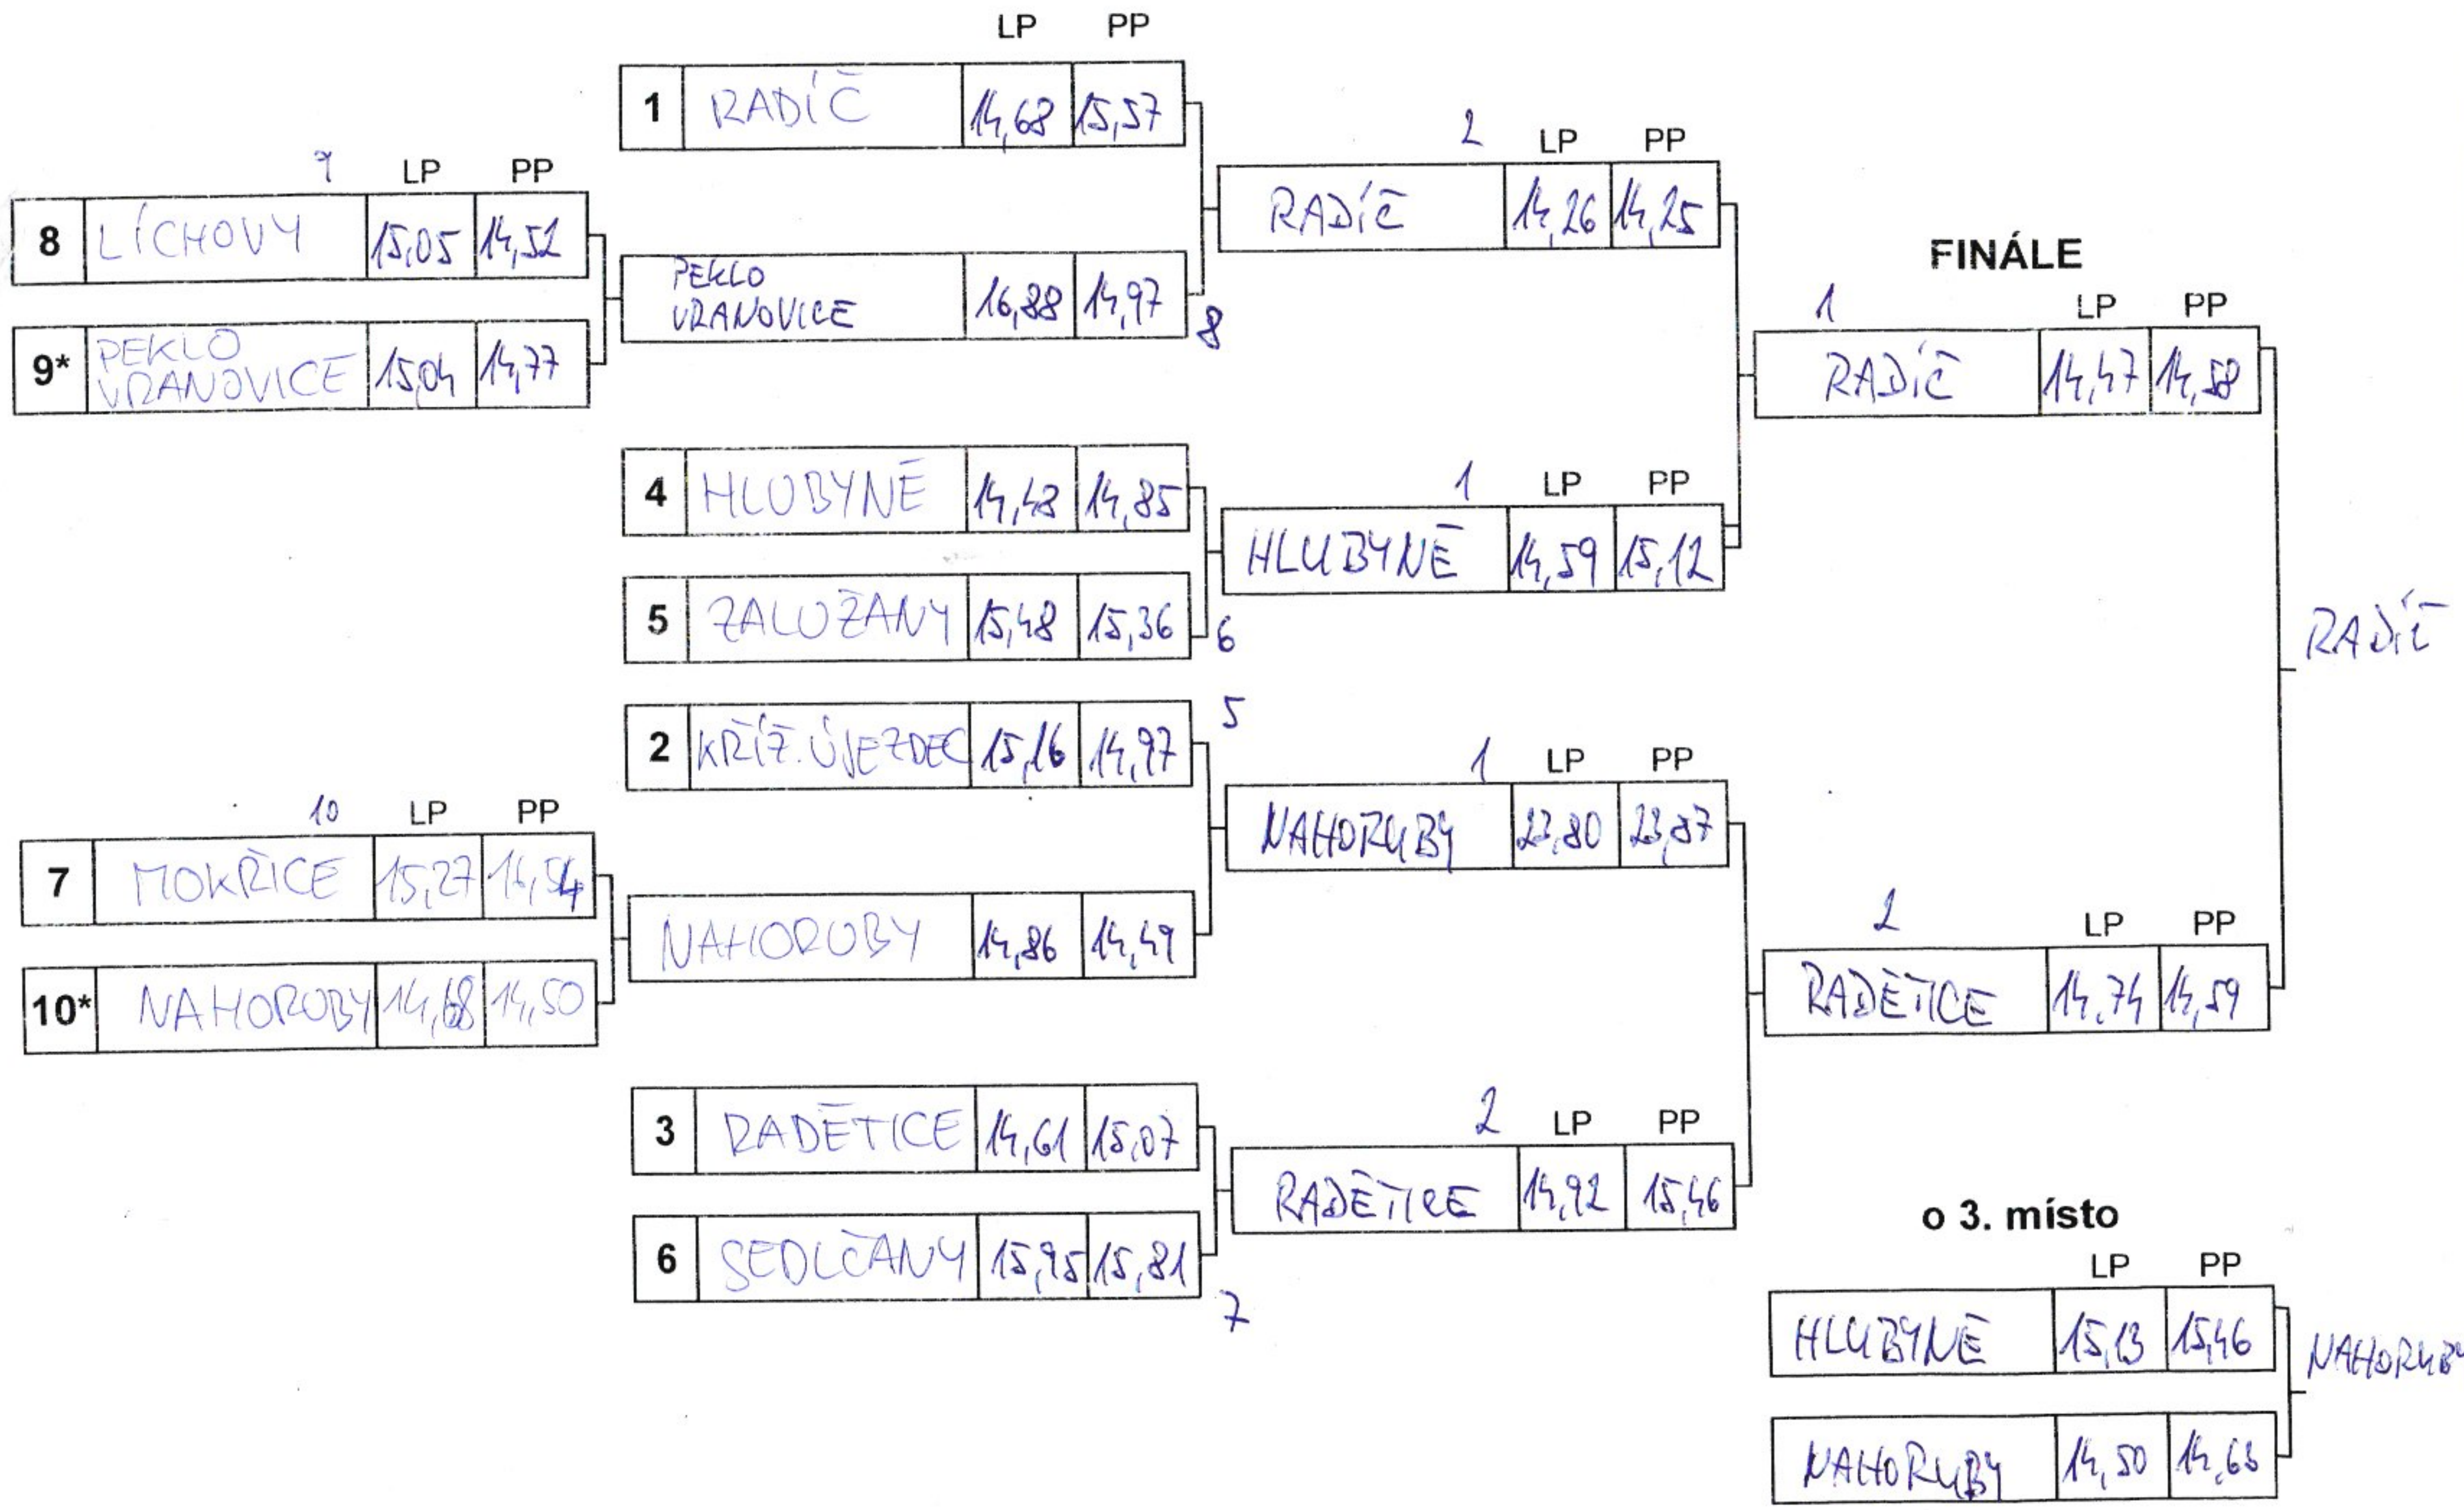

ZÁKLADNÍ KOLO

SOUTĚŽ:

13. KOLO
VRANOVICE

DATUM: 7.9.2024

St.č.	Družstvo	Kat.		LP	PP	Výsledný	Pořadí	
		M	Ž				Muži	Ženy
1	PEKLO VRANOVICE	(M)	Ž	15,09	15,57	15,57	9	
2	SKALICE	M	(Ž)	16,23	16,65	16,65		1
3	NAHODUBY	(M)	Ž	15,76	14,53	15,76	10	
4	HVOZDEC	M	(Ž)	20,14	18,90	20,14		8
5	BROUMY	(M)	Ž	16,01	16,39	16,39	12	
6	ZAJEČOU	(M)	Ž	15,42	15,77	15,77	11	
7	HOŘETICE	M	(Ž)	17,33	20,12	20,12		7
8	STŘEZIMÍŘ	(M)	(Ž)	15,60	17,26	17,26	15	
9	LHOTKA	M	(Ž)	19,34	19,05	19,34		5
10	RADÍČ	(M)	Ž	14,20	14,54	14,54	1	
11	STARÝ ROEMITÁL	(M)	Ž	29,01	29,49	29,49	17	
12	KŘÍŽEK ÚJEZDEC	(M)	Ž	14,40	14,76	14,76	2	
13	ZÁBORNÁ LHOTA	(M)	Ž	16,67	15,00	16,67	13	
14	MOKŘICE	(M)	Ž	15,19	15,38	15,38	7	
15	ZALUŽANY	M	(Ž)	48,65	48,38	48,65		12
16	SKALICE	(M)	Ž	17,14	17,00	17,14	14	
17	BROUMY	M	(Ž)	32,93	34,09	34,09		10
18	HVOZDEC	(M)	Ž	28,45	27,74	28,45	16	
19	HLUBYNĚ	(M)	Ž	15,09	14,63	15,09	4	
20	ZAJEČOU	M	(Ž)	18,09	17,66	18,09		4
21	KŘÍŽEK ÚJEZDEC	M	(Ž)	17,20	17,84	17,84		3
22	LÍCHOVY	(M)	Ž	15,51	14,56	15,51	8	
23	STŘEZIMÍŘ	(M)	(Ž)	38,93	40,37	40,37		11
24	RADEČICE	(M)	Ž	14,95	14,83	14,95	3	
25	SEDLČANY	(M)	Ž	14,26	15,26	15,26	6	
26	PEKLO VRANOVICE	M	(Ž)	17,36	19,73	19,73		6
27	ZAHORANY	M	(Ž)	17,05	17,64	17,64		2
28	SUCHOPOL	M	(Ž)	19,95	20,89	20,89		9
29	ZALUŽANY	(M)	Ž	15,00	15,21	15,21	5	
30	PODĀNÍ ŠBER	EX	M	18,39	16,50	18,39	/	/
31	POD DVE PRYKLE VESPU ET.	M	Ž	25,78	26,29	26,29	/	/
32		M	Ž					
33		M	Ž					
34		M	Ž					

PLAY-OFF MUŽI

* U mužů pouze při účasti 15 a více družstev mužů.