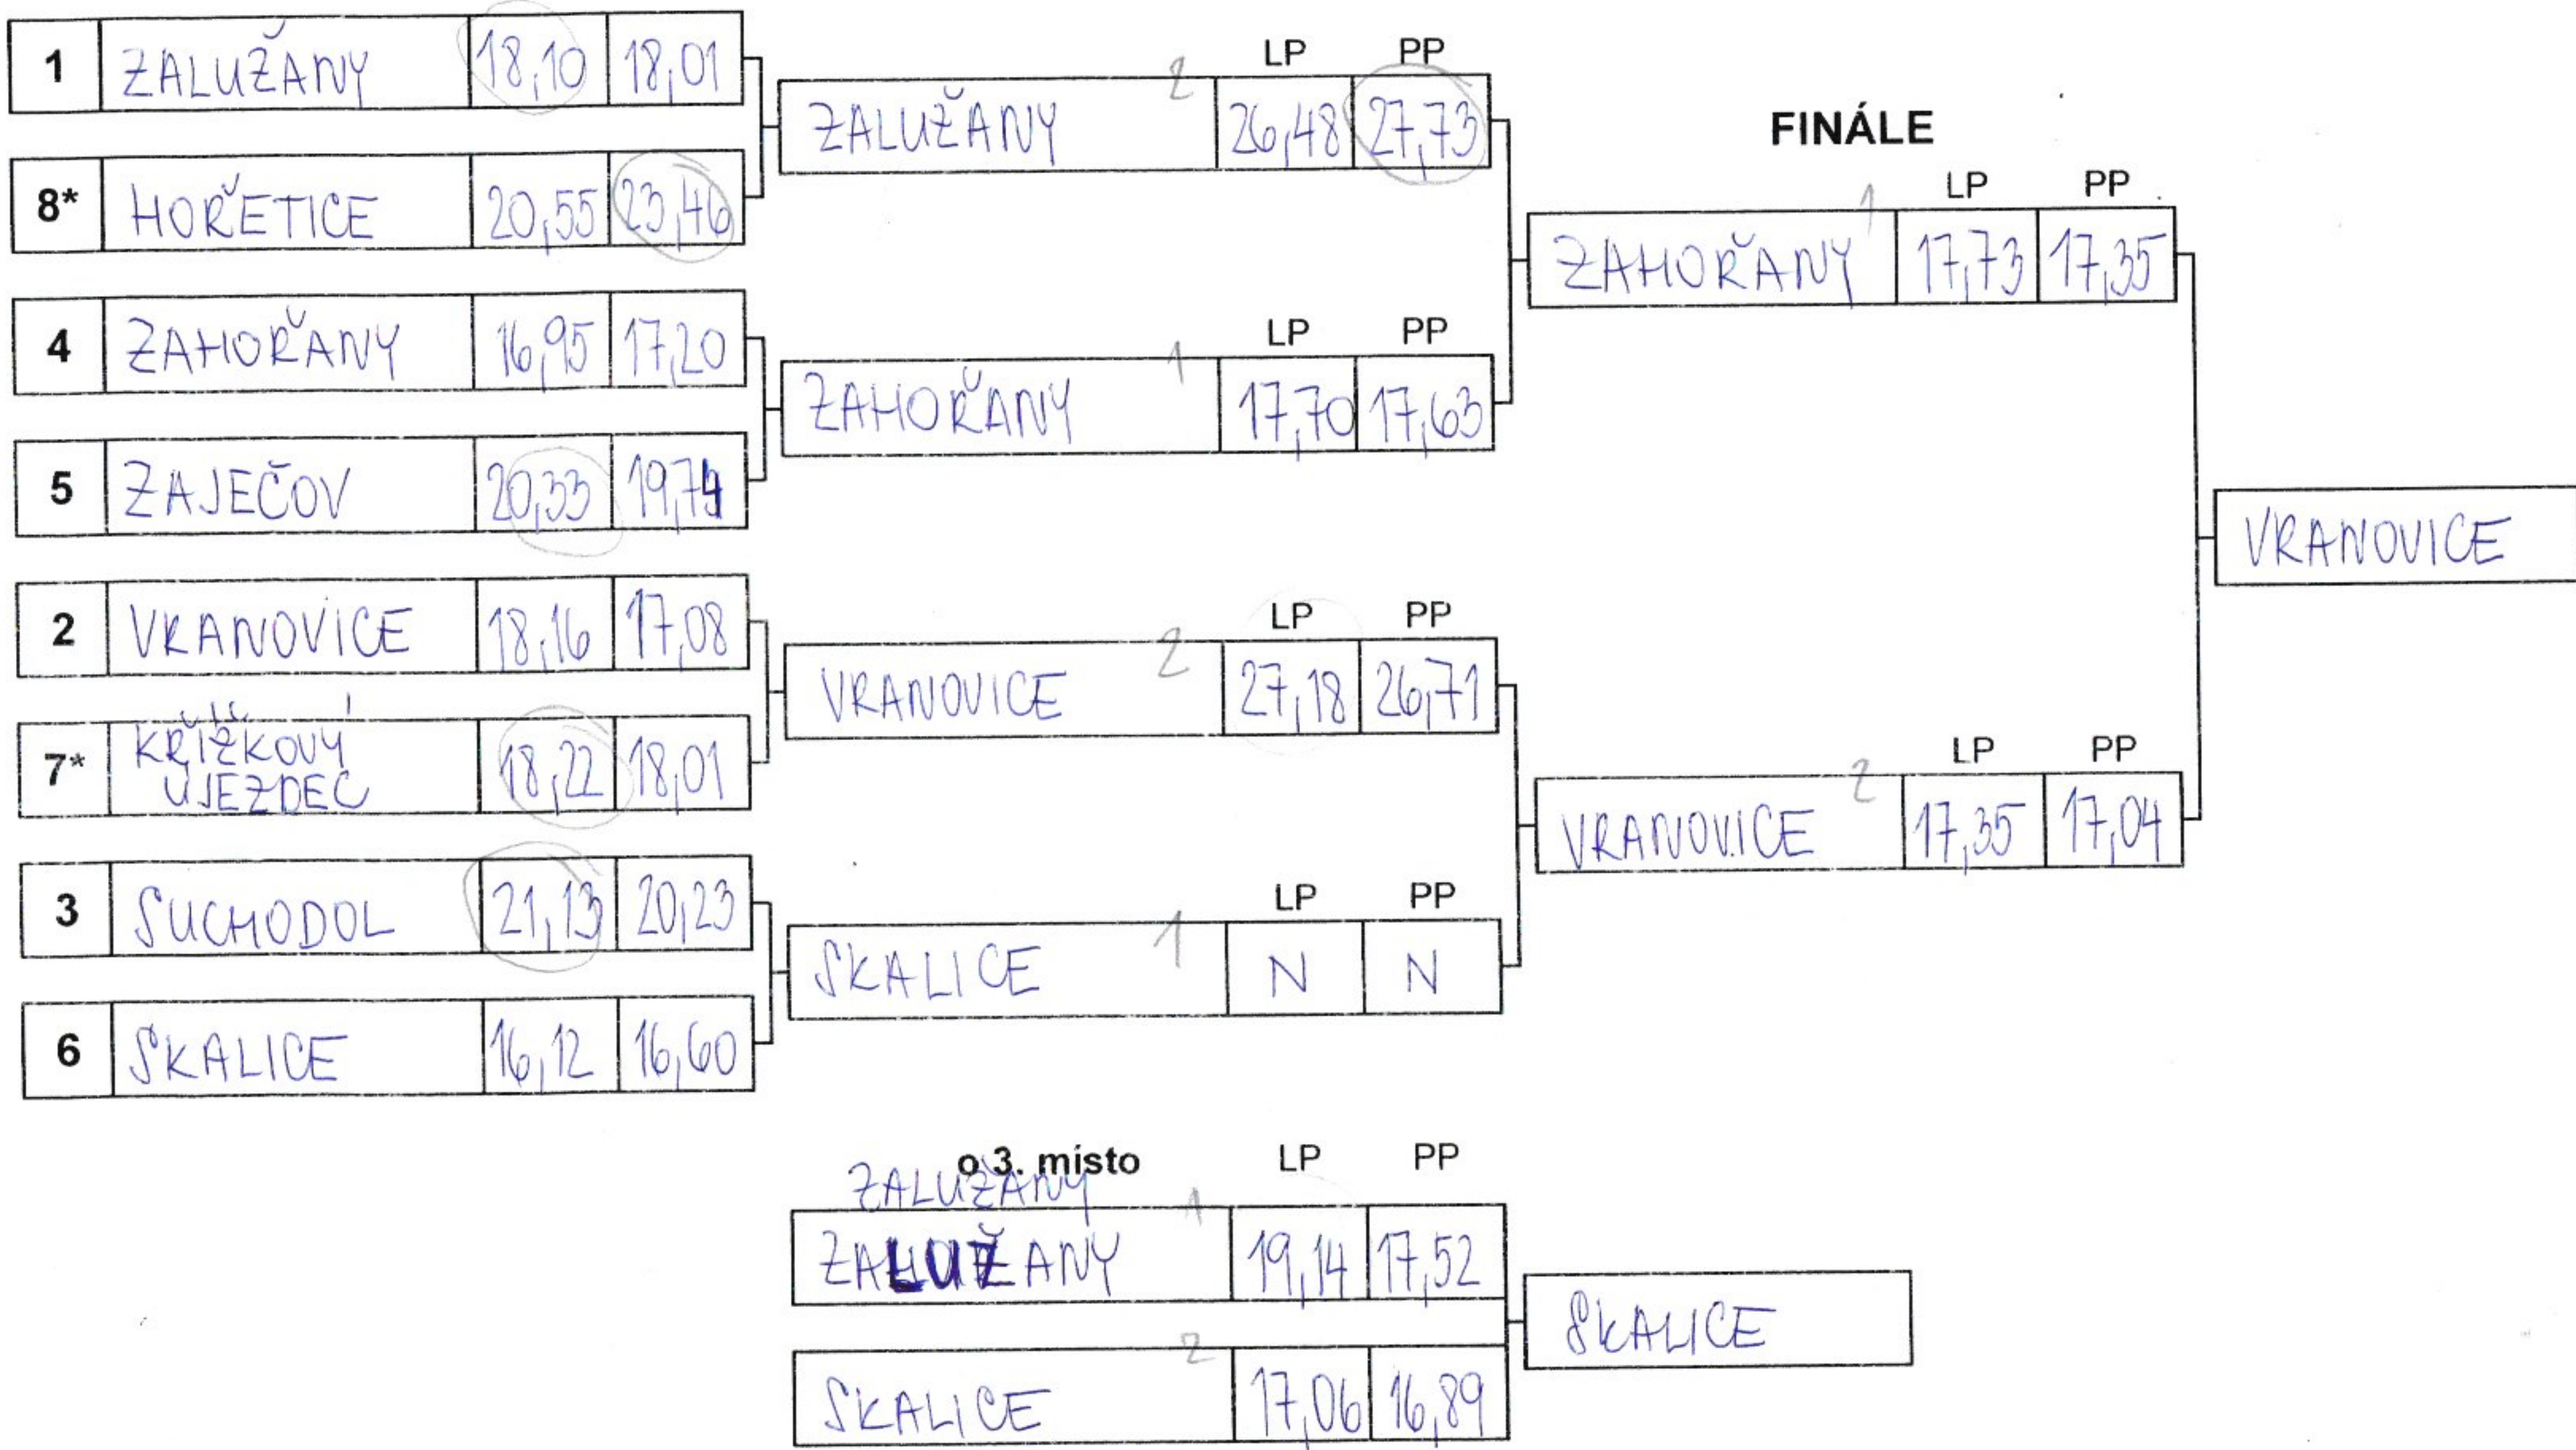

ZÁKLADNÍ KOLO

Soutěž: SEDLČANY
12. Kolo

Datum: 18.8.2024

St.č.	Kat.	Družstvo	LP	PP	Výsledný	Pořadí
1	Z ^u	SKALICE	18,91	17,77	18,91 .	6
2	M	NAHORUBY	14,90	14,71	14,90	6
3	M	STARÝ ROŽMITAĽ	17,74	17,85	17,85	17
4	Z ^u	POČEPICE	18,85	20,81	20,81 .	9
5	M	PEKLO VRANOVICE	15,01	15,10	15,10	7
x 6	Z ^u	STRĚZIMÍŘ ^v	17,15	20,83	20,83 .	10
7	Z ^u	HORĚTICE	19,53	19,50	19,53 .	8
8	Z ^u	ZAJEČOV	17,91	18,37	18,37 .	5
x 9	M	PRČICE	17,72	19,29	19,29	18
10	M	DOBROŠOVICE			N	19
11	M	NALŽOVICE	14,38	13,98	14,38	1
12	M	KŘÍŽKOVY ^v WJEZDEC	15,91	15,60	15,91	10
x 13	Z ^u	BROUMY			N .	11
14	M	ZALUŽANY	17,10	15,93	17,10	16
15	M	SKALICE	15,99	15,71	15,99	11
16	M	MOKŘICE	15,38	15,50	15,50	8
x 17	M	POČEPICE	16,55	16,26	16,55	14
18	M	RADÍČ ^v	14,77	14,62	14,77	5
19	M	STRĚZIMÍŘ ^v	15,45	16,06	16,06	12
20	M	JESENICE	14,40	14,66	14,66	3
21	Z ^u	KŘÍŽKOVY ^v WJEZDEC	18,96	18,52	18,96 .	7
22	M	RADEČICE	14,75	14,74	14,75	4
23	Z ^u	ZALUŽANY	17,33	17,47	17,47 .	1
24	M	BROUMY	16,11	16,05	16,11	13
25	Z ^u	SUCHODOL	17,68	17,73	17,73 .	3
26	Z ^u	ZAHORANY	17,91	17,72	17,91 .	4
27	M	ZAJEČOV	15,16	16,99	16,99	15
28	Z ^u	VRANOVICE	17,39	17,56	17,56 .	2
29	M	LICHOVY	15,42	15,69	15,69	9
30	M	SEDLČANY	14,35	14,46	14,46	2

PLAY-OFF MUŽI

* U mužů pouze při účasti 15 a více družstev mužů.

SEDLČANY

PLAY-OFF ŽENY

* U žen pouze při účasti 11 a více družstev žen.

CELKOVÉ VÝSLEDKY

Soutěž: SEDLČANY
12. KOLO

Datum: 18.8.2024