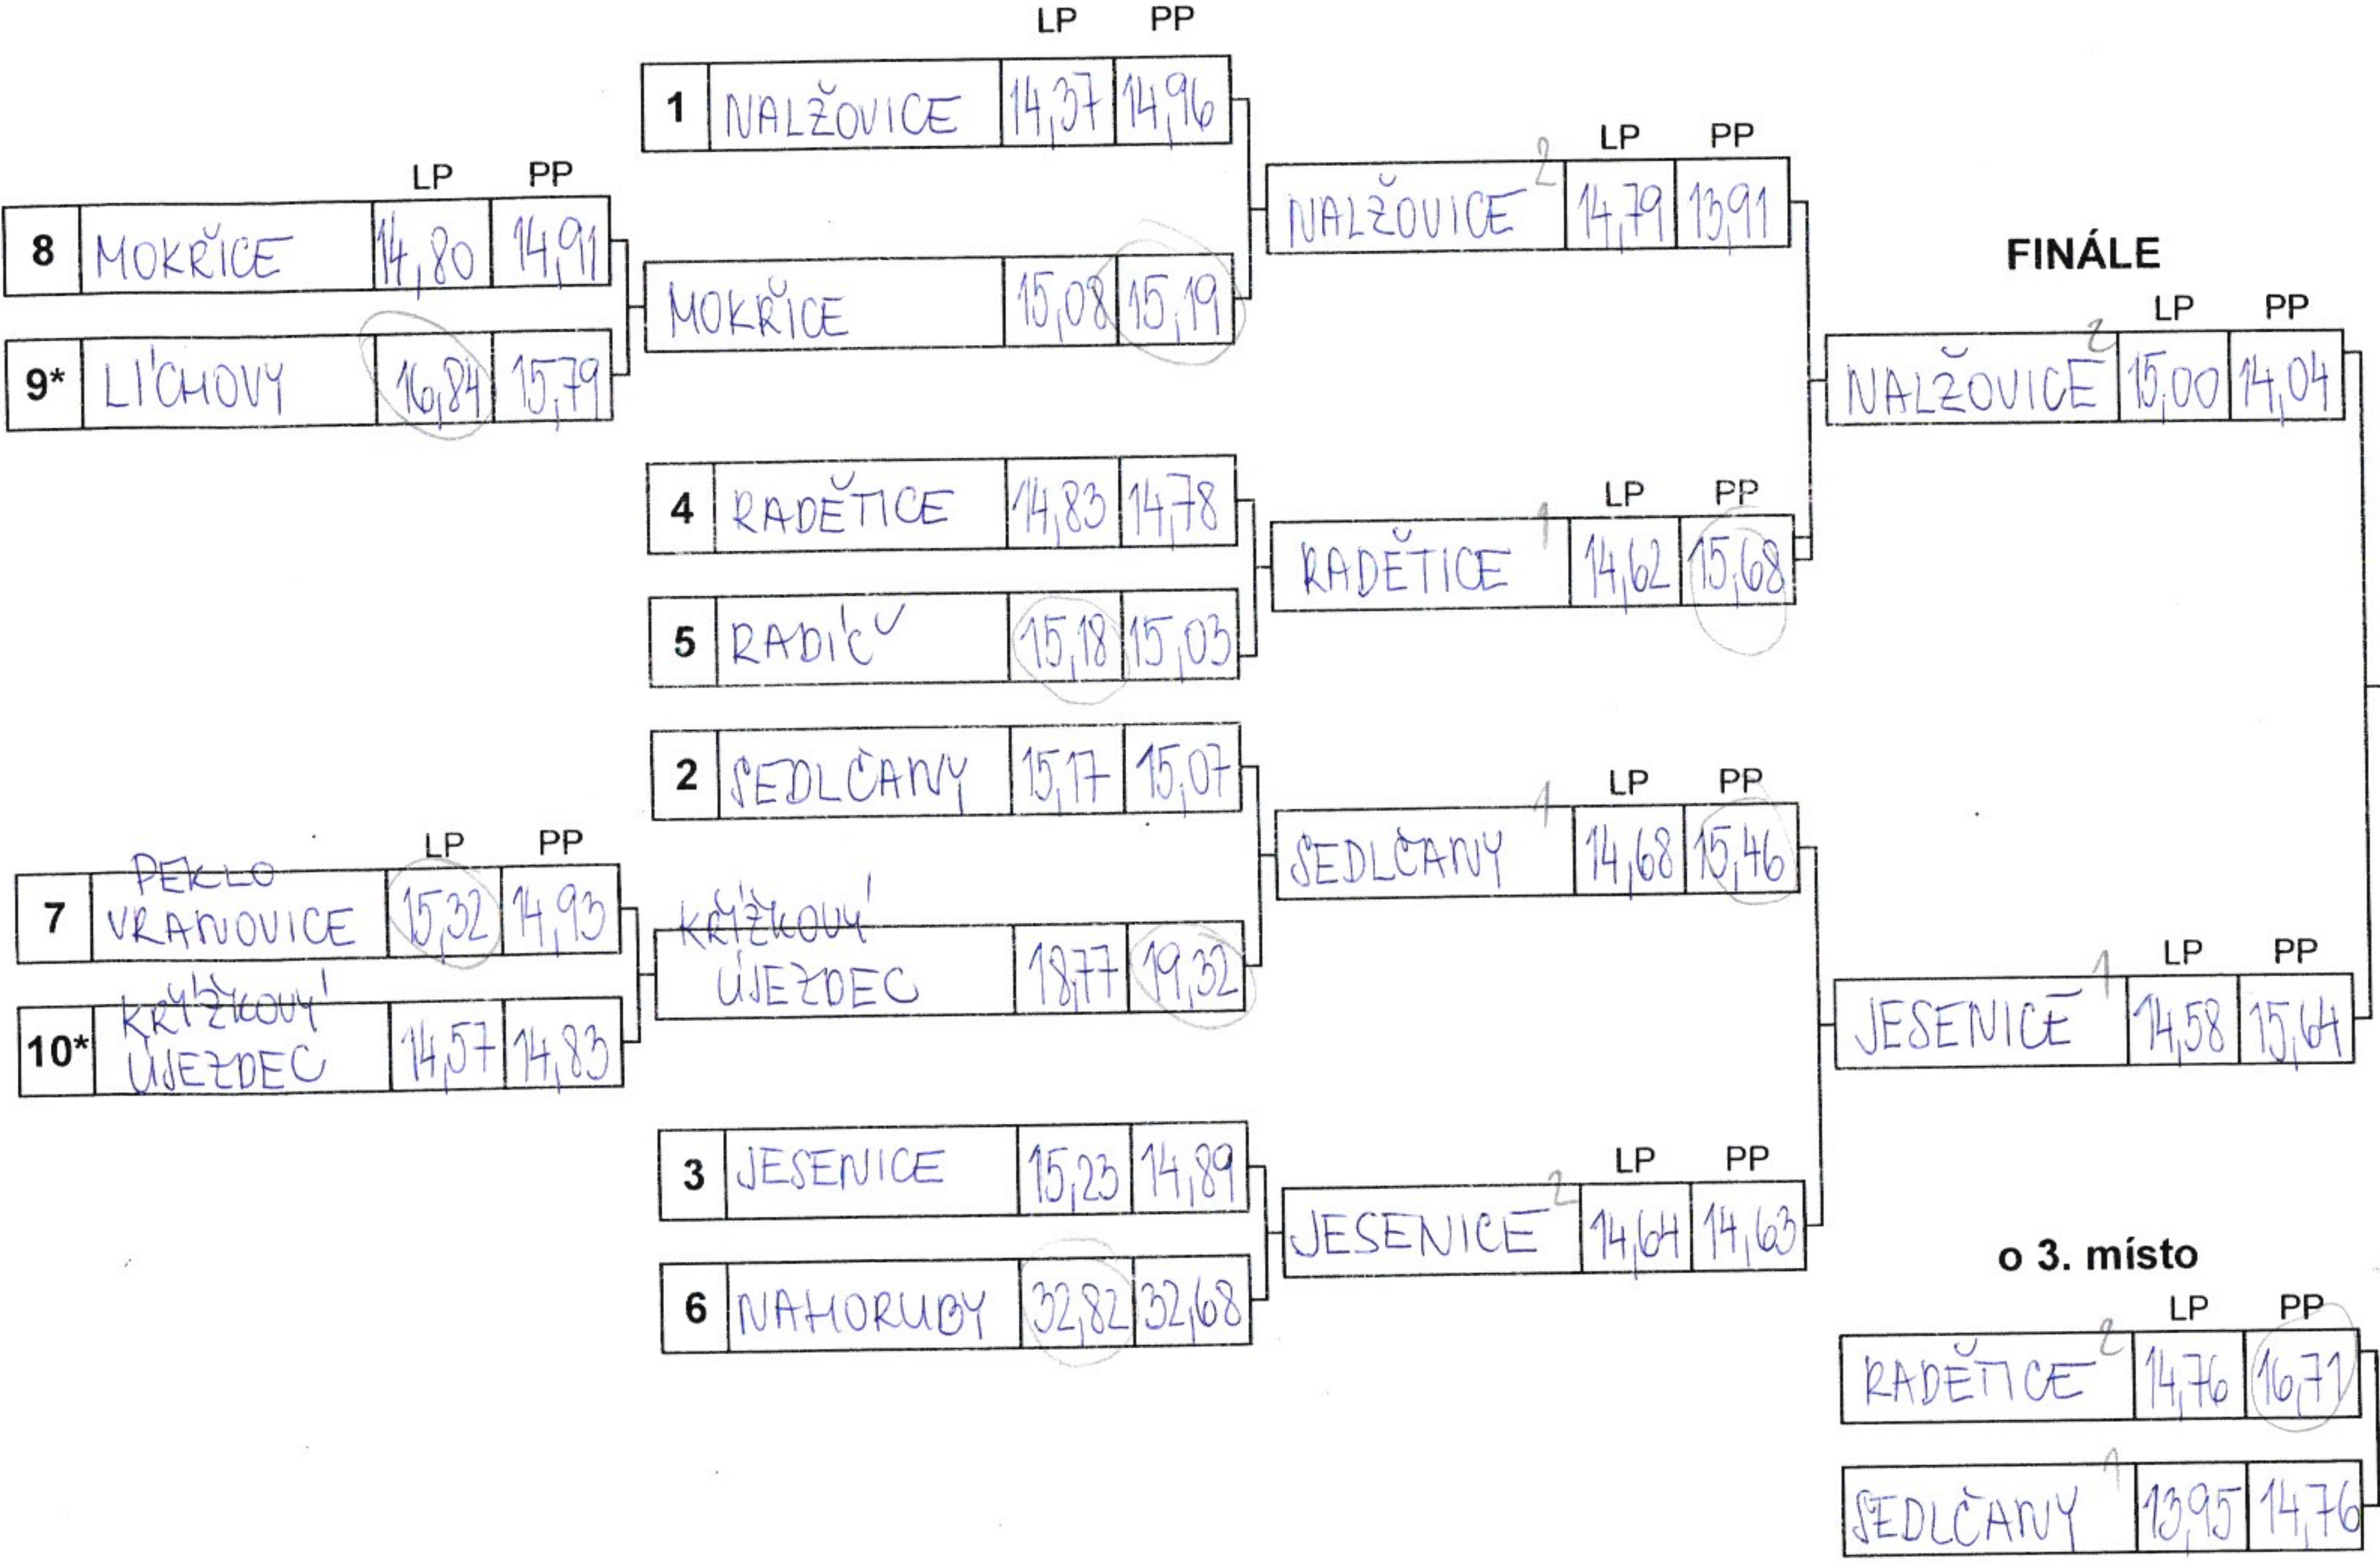

ZÁKLADNÍ KOLO

Soutěž: SEDLČANY
12. Kolo

Datum: 18.8.2024

St.č.	Kat.	Družstvo	LP	PP	Výsledný	Pořadí
1	Z ^u	SKALICE	18,91	17,77	18,91 .	6
2	M	NAHORUBY	14,90	14,71	14,90	6
3	M	STARÝ ROŽMITAĽ	17,74	17,85	17,85	17
4	Z ^u	POČEPICE	18,85	20,81	20,81 .	9
5	M	PEKLO VRANOVICE	15,01	15,10	15,10	7
x 6	Z ^u	STRĚZIMÍŘ ^v	17,15	20,83	20,83 .	10
7	Z ^u	HORĚTICE	19,53	19,50	19,53 .	8
8	Z ^u	ZAJEČOV	17,91	18,37	18,37 .	5
x 9	M	PRČICE	17,72	19,29	19,29	18
10	M	DOBROŠOVICE			N	19
11	M	NALŽOVICE	14,38	13,98	14,38	1
12	M	KŘÍŽKOVY ^v WJEZDEC	15,91	15,60	15,91	10
x 13	Z ^u	BROUMY			N .	11
14	M	ZALUŽANY	17,10	15,93	17,10	16
15	M	SKALICE	15,99	15,71	15,99	11
16	M	MOKŘICE	15,38	15,50	15,50	8
x 17	M	POČEPICE	16,55	16,26	16,55	14
18	M	RADÍČ ^v	14,77	14,62	14,77	5
19	M	STRĚZIMÍŘ ^v	15,45	16,06	16,06	12
20	M	JESENICE	14,40	14,66	14,66	3
21	Z ^u	KŘÍŽKOVY ^v WJEZDEC	18,96	18,52	18,96 .	7
22	M	RADEČICE	14,75	14,74	14,75	4
23	Z ^u	ZALUŽANY	17,33	17,47	17,47 .	1
24	M	BROUMY	16,11	16,05	16,11	13
25	Z ^u	SUCHODOL	17,68	17,73	17,73 .	3
26	Z ^u	ZAHORANY	17,91	17,72	17,91 .	4
27	M	ZAJEČOV	15,16	16,99	16,99	15
28	Z ^u	VRANOVICE	17,39	17,56	17,56 .	2
29	M	LICHOVY	15,42	15,69	15,69	9
30	M	SEDLČANY	14,35	14,46	14,46	2

PLAY-OFF MUŽI

* U mužů pouze při účasti 15 a více družstev mužů.

SEDLČANY

PLAY-OFF ŽENY

* U žen pouze při účasti 11 a více družstev žen.

CELKOVÉ VÝSLEDKY

Soutěž: SEDLČANY
12. KOLO

Datum: 18.8.2024

ŽENY		
Poř.	Družstvo	Nej.čas
1	VRANOVICE	17,35
2	ZAHORANY	17,20
3	SKALICE	16,60
4	ZALUŽANY	17,47
5	KŘÍŽKOVY UJEZDEC	18,22
6	ZAJEČOV	18,37
7	SUCHODOL	17,73
8	HORETICE	19,53
9	POČEPICE	20,81
10	STŘEZIMÍR	20,83
11	BROUMY	N
12		