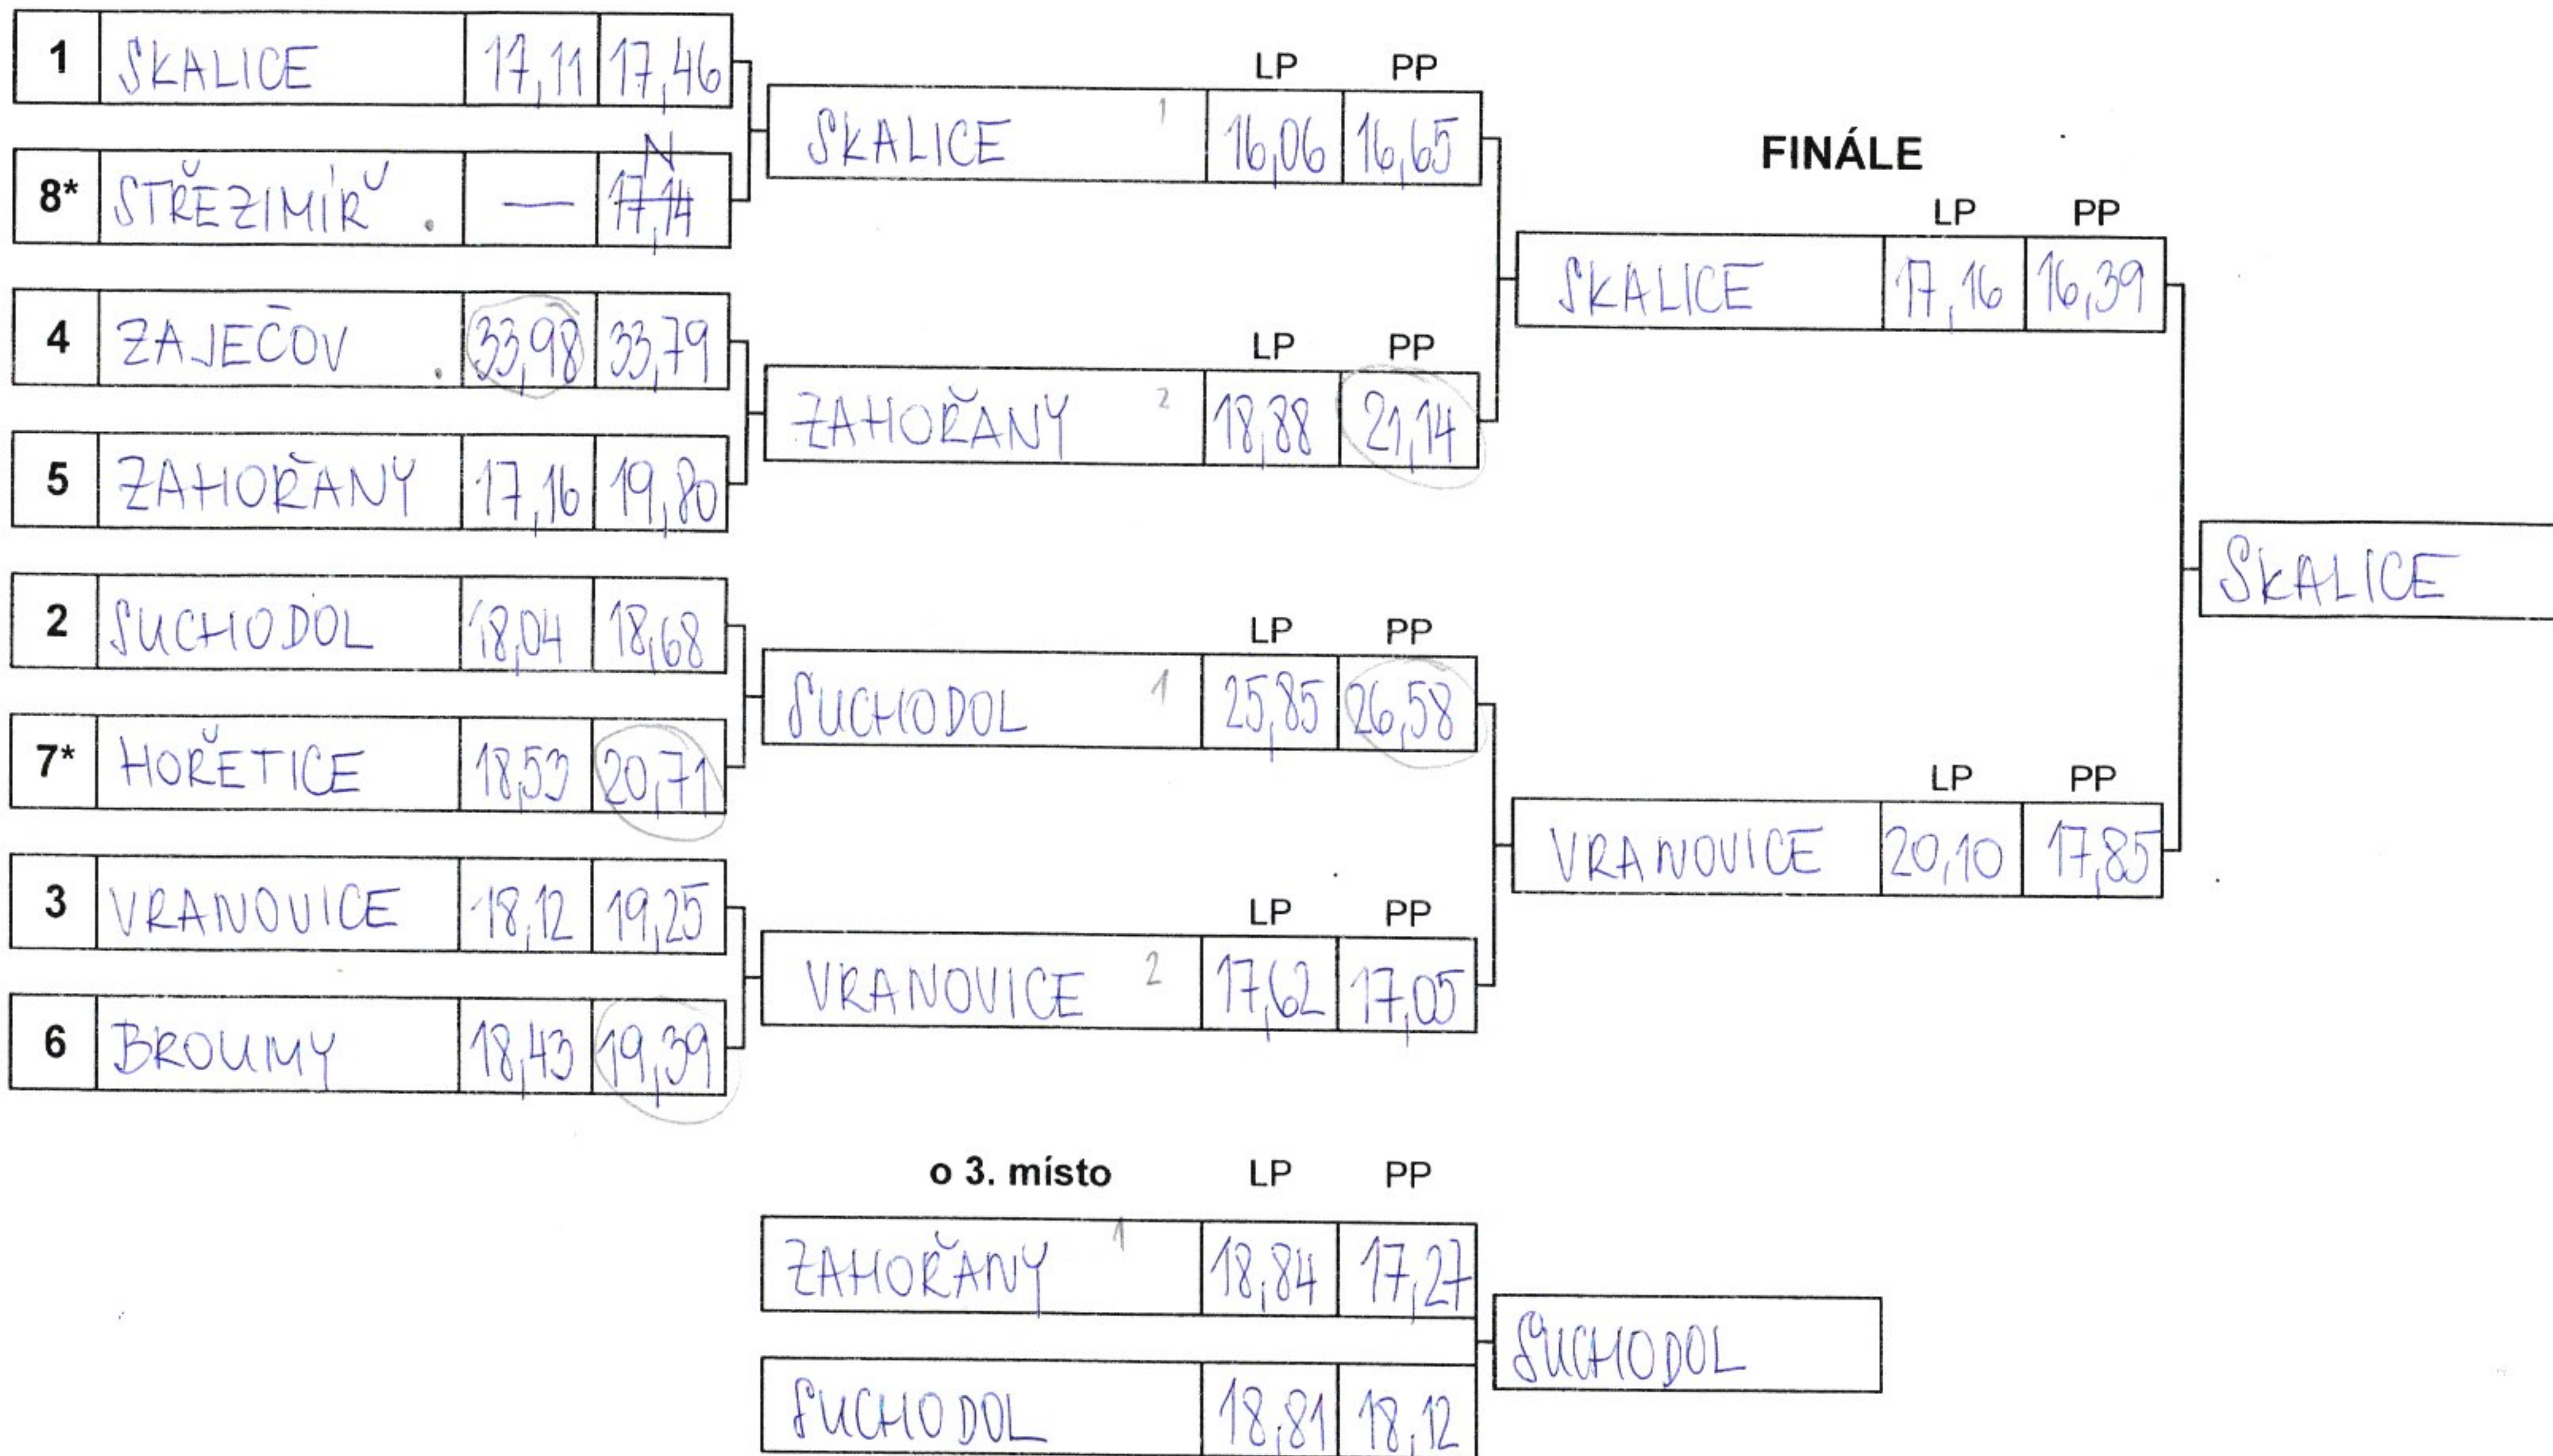

ZÁKLADNÍ KOLO

Soutěž: SEDLČANY

Datum: 17. 8. 2024

St.č.	Kat.	Družstvo	LP	PP	Výsledný	Pořadí
1	Z ^v	SKALICE	17,03	16,10	17,03 .	1
2	M	NAHORUBY	14,36	15,31	15,31	4
3	M	HVOZDEC	17,48	16,78	17,48	10
4	M	PŘÍKOSICE	—	—	N	16
5	M	BROUMY	20,41	20,51	20,51	13
6	Z ^v	STŘEZIMÍŘ ^v	21,01	18,66	21,01 .	8
7	Z ^v	HORĚTICE	19,96	20,52	20,52 .	7
8	Z ^v	ZAJEČOV	19,02	17,73	19,02 .	4
9	M	STARÝ ROŽMITÁL	36,09	23,64	36,09	15
10	M	PEKLO VRANOVICE	15,86	16,49	16,49	9
11	M	RADÍČ ^v	15,49	14,88	15,49	6.
12	M	KŘÍŽKOVÝ UJEZDEC	15,22	15,45	15,45	5
13	M	DOBROŠOVICE	17,64	18,43	18,43	12
14	Z ^v	ZALUŽANY	41,98	43,04	43,04 .	9
15	M	SKALICE	—	—	N	16
16	M	MOKŘICE	14,53	14,93	14,93	2
17	Z ^v	POČEPICE	44,86	42,83	44,86 .	10
18	Z ^v	BROUMY	18,94	19,06	19,06 .	6
19	M	STŘEZIMÍŘ ^v	15,38	18,42	18,42	11
20	Z ^v	KŘÍŽKOVÝ UJEZDEC	19,25	19,87	19,87 .	11
21	M	RADEČTICE	15,92	15,68	15,92	8
22	M	POČEPICE	16,23	16,78	N	16
23	Z ^v	SUCHODOL	18,17	18,95	18,95 .	2
24	Z ^v	ZAHORĚANY	18,97	19,02	19,02 .	5
25	M	ZAJEČOV	27,29	15,72	27,29	14
26	Z ^v	VRANOVICE	18,16	19,01	19,01 .	3
27	M	LICHOVY	14,94	15,00	15,00	3
28	M	ZALUŽANY	14,95	15,51	15,51	7
29	E	POD 2 PROMILE NEJDU	33,58	34,67	34,67	
30	M	SEDLČANY	14,79	14,52	14,79	1

NP

PLAY-OFF MUŽI

* U mužů pouze při účasti 15 a více družstev mužů.

PLAY-OFF ŽENY

SOUTĚŽ: SEDLČANY
11. KOLO

DATUM: 17.8.2024

* U žen pouze při účasti 11 a více družstev žen.

CELKOVÉ VÝSLEDKY

SOUTĚŽ:

M. KOLO
SEDLČANY

DATUM:

17.8.2014

MUŽI		
Poř.	Družstvo	Nej.čas
1.	NATOKUBY	14,52
2.	RADICE	14,53
3.	RADEČICE	14,66
4.	ZALUŽANY	14,98
5.	SEDLČANY	14,73
6.	MOKRYCE	14,93
7.	LICHOUVY	15,00
8.	KŘÍŽKOVY UJEZDEC	15,45
9.	PEKLO VRANOVICE	15,57
10.	HVOZDEC	17,48
11.	STŘEZIMÍR	18,42
12.	DOBROSOVICE	18,43
13.	BROUMY	20,51
14.	ZAJEČOV	27,29
15.	STARÝ ROZMITÁL	36,09
16.	PŘÍKOVICE	N
	SKALICE	N
	POČEPICE	N