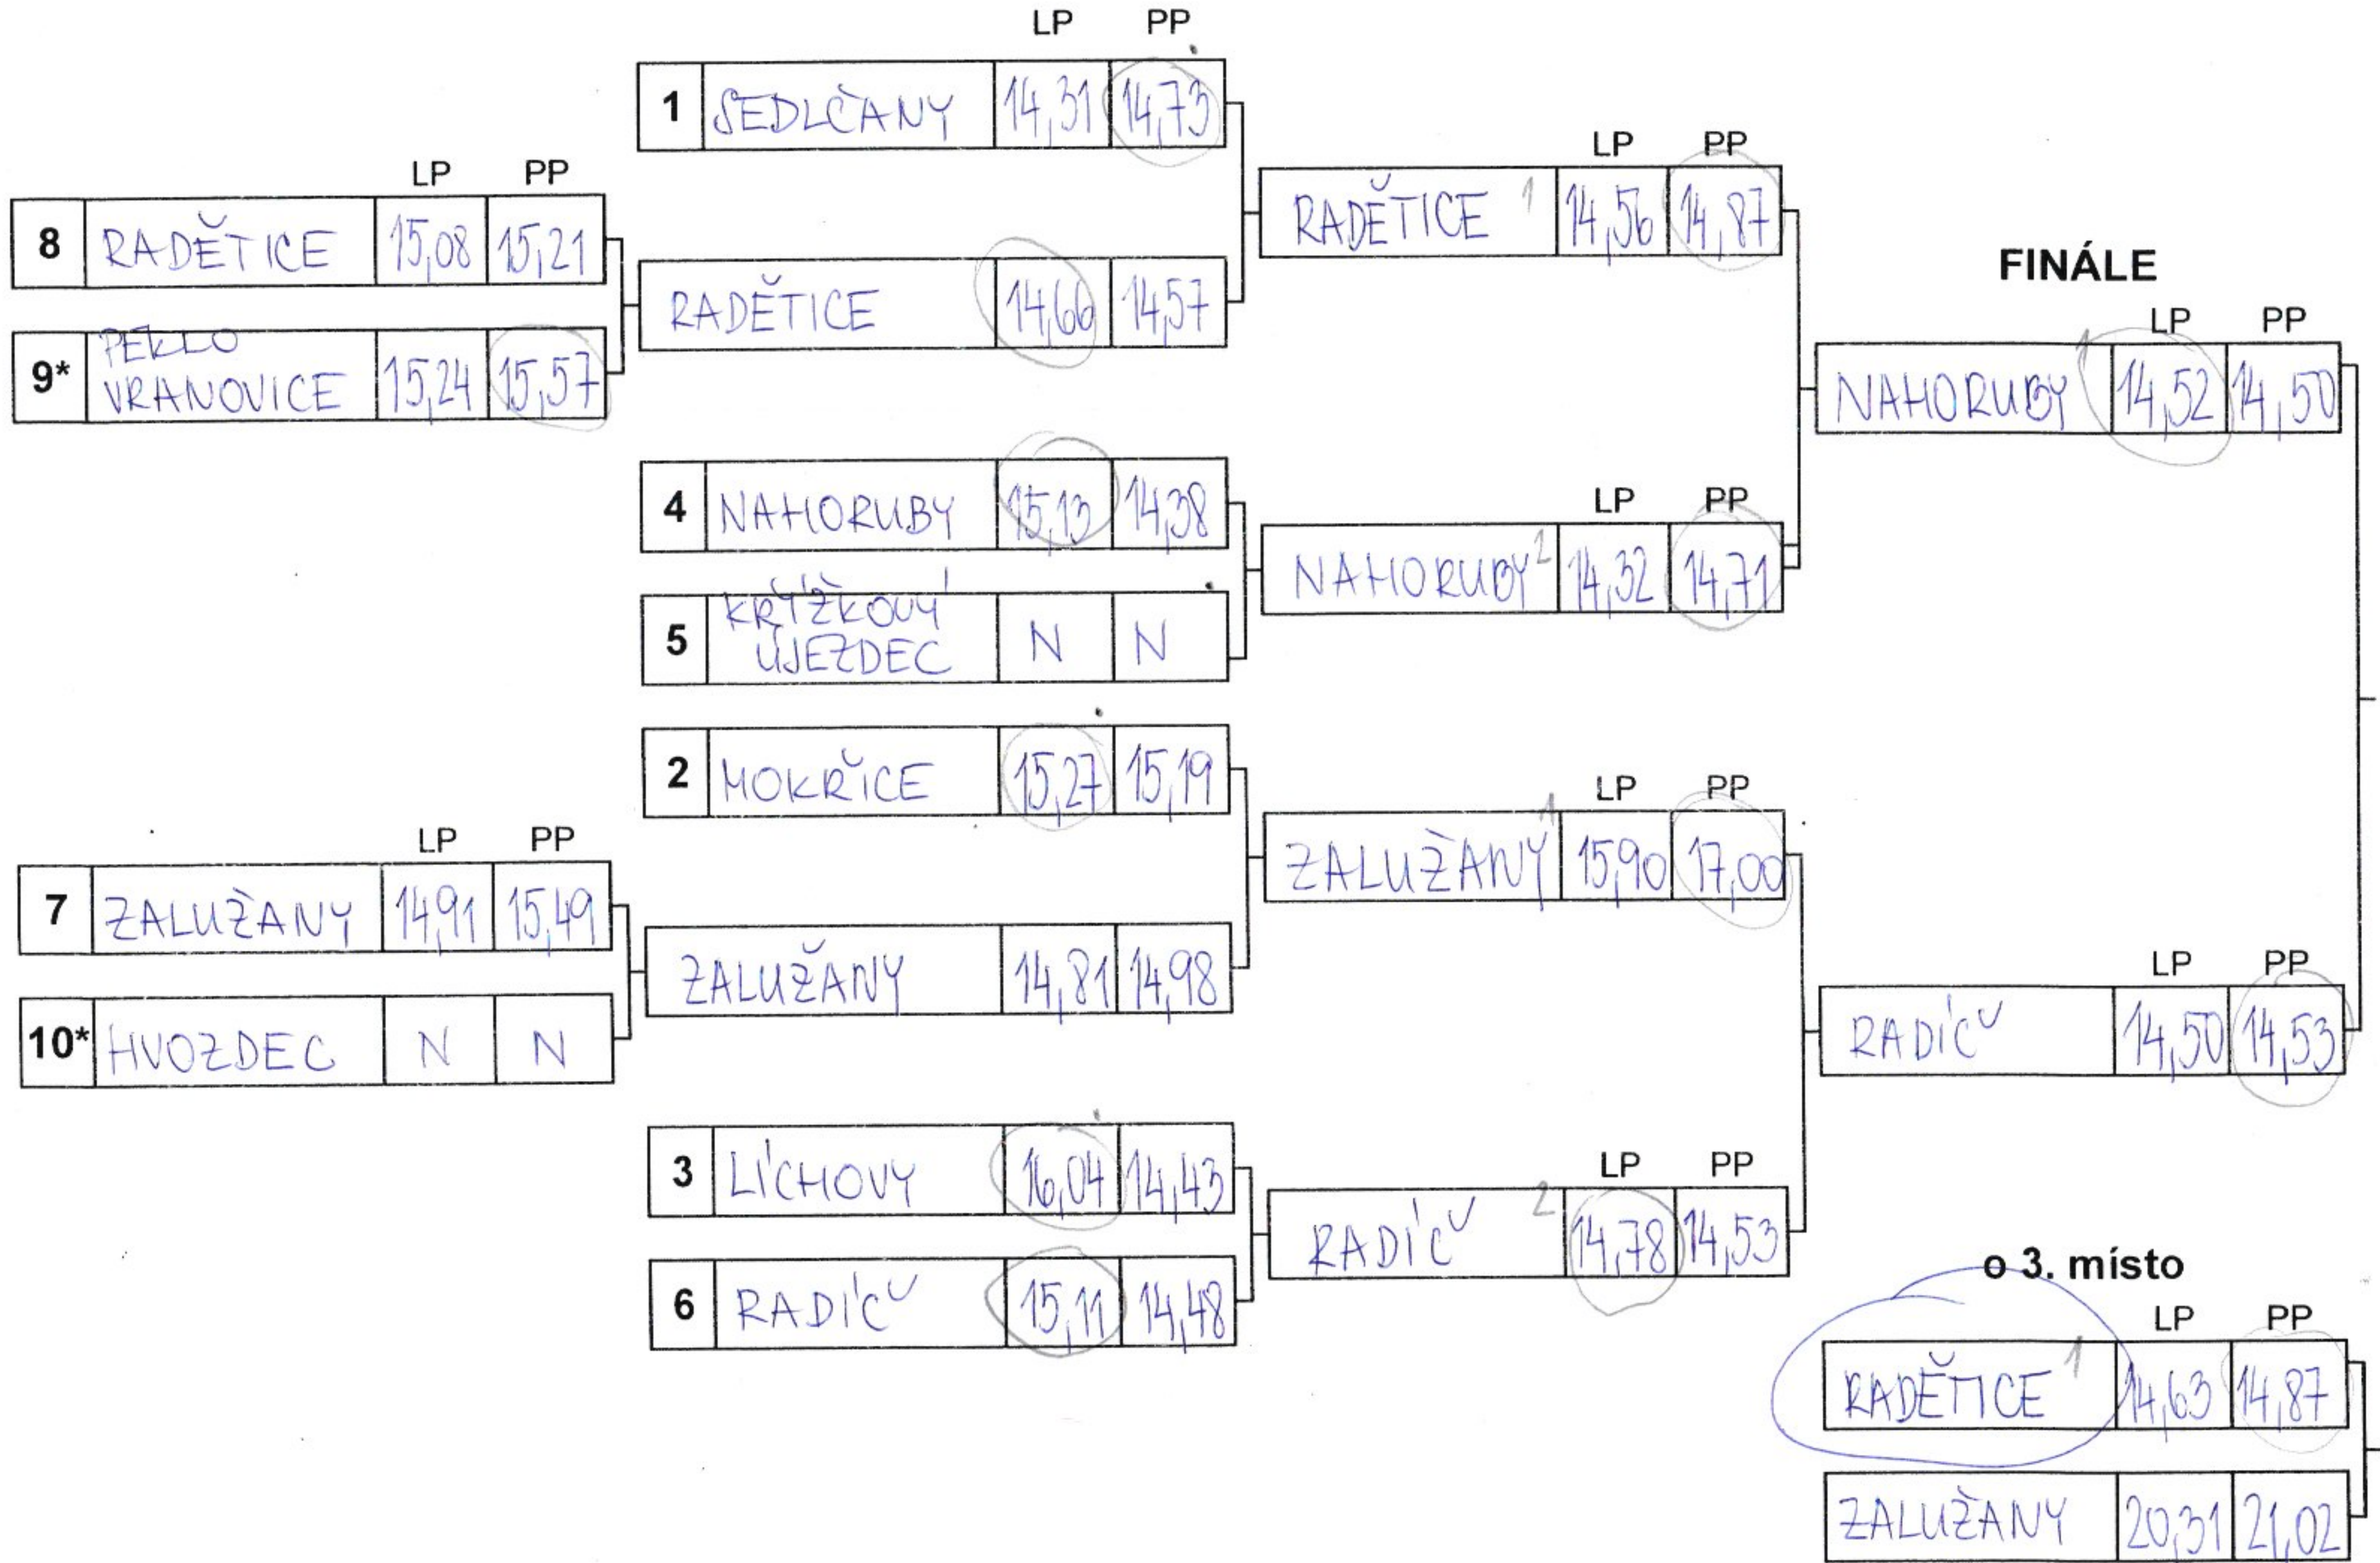

ZÁKLADNÍ KOLO

Soutěž: SEDLČANY

Datum: 17. 8. 2024

St.č.	Kat.	Družstvo	LP	PP	Výsledný	Pořadí
1	Z ^v	SKALICE	17,03	16,10	17,03 .	1
2	M	NAHORUBY	14,36	15,31	15,31	4
3	M	HVOZDEC	17,48	16,78	17,48	10
4	M	PŘÍKOSICE	—	—	N	16
5	M	BROUMY	20,41	20,51	20,51	13
6	Z ^v	STŘEZIMÍŘ ^v	21,01	18,66	21,01 .	8
7	Z ^v	HORĚTICE	19,96	20,52	20,52 .	7
8	Z ^v	ZAJEČOV	19,02	17,73	19,02 .	4
9	M	STARÝ ROŽMITÁL	36,09	23,64	36,09	15
10	M	PEKLO VRANOVICE	15,86	16,49	16,49	9
11	M	RADÍČ ^v	15,49	14,88	15,49	6.
12	M	KŘÍŽKOVÝ UJEZDEC	15,22	15,45	15,45	5
13	M	DOBROŠOVICE	17,64	18,43	18,43	12
14	Z ^v	ZALUŽANY	41,98	43,04	43,04 .	9
15	M	SKALICE	—	—	N	16
16	M	MOKŘICE	14,53	14,93	14,93	2
17	Z ^v	POČEPICE	44,86	42,83	44,86 .	10
18	Z ^v	BROUMY	18,94	19,06	19,06 .	6
19	M	STŘEZIMÍŘ ^v	15,38	18,42	18,42	11
20	Z ^v	KŘÍŽKOVÝ UJEZDEC	19,25	19,87	19,87 .	11
21	M	RADEČTICE	15,92	15,68	15,92	8
22	M	POČEPICE	16,23	16,78	N	16
23	Z ^v	SUCHODOL	18,17	18,95	18,95 .	2
24	Z ^v	ZAHORĚANY	18,97	19,02	19,02 .	5
25	M	ZAJEČOV	27,29	15,72	27,29	14
26	Z ^v	VRANOVICE	18,16	19,01	19,01 .	3
27	M	LICHOVY	14,94	15,00	15,00	3
28	M	ZALUŽANY	14,95	15,51	15,51	7
29	E	POD 2 PROMILE NEJDU	33,58	34,67	34,67	
30	M	SEDLČANY	14,79	14,52	14,79	1

NP

PLAY-OFF MUŽI

* U mužů pouze při účasti 15 a více družstev mužů.

PLAY-OFF ŽENY

SOUTĚŽ: SEDLČANY
11. KOLO

DATUM: 17.8.2024

* U žen pouze při účasti 11 a více družstev žen.

CELKOVÉ VÝSLEDKY

SOUTĚŽ:

M. KOLO
SEDLČANY

DATUM:

17.8.2014

MUŽI		
Poř.	Družstvo	Nej.čas
1.	NATOKUBY	14,52
2.	RADICE	14,53
3.	RADEČICE	14,66
4.	ZALUŽANY	14,98
5.	SEDLČANY	14,73
6.	MOKRYCE	14,93
7.	LICHOUVY	15,00
8.	KŘÍŽKOVY UJEZDEC	15,45
9.	PEKLO VRANOVICE	15,57
10.	HVOZDEC	17,48
11.	STŘEZIMÍR	18,42
12.	DOBROSOVICE	18,43
13.	BROUMY	20,51
14.	ZAJEČOV	27,29
15.	STARÝ ROZMITÁL	36,09
16.	PŘÍKOVICE	N
	SKALICE	N
	POČEPICE	N