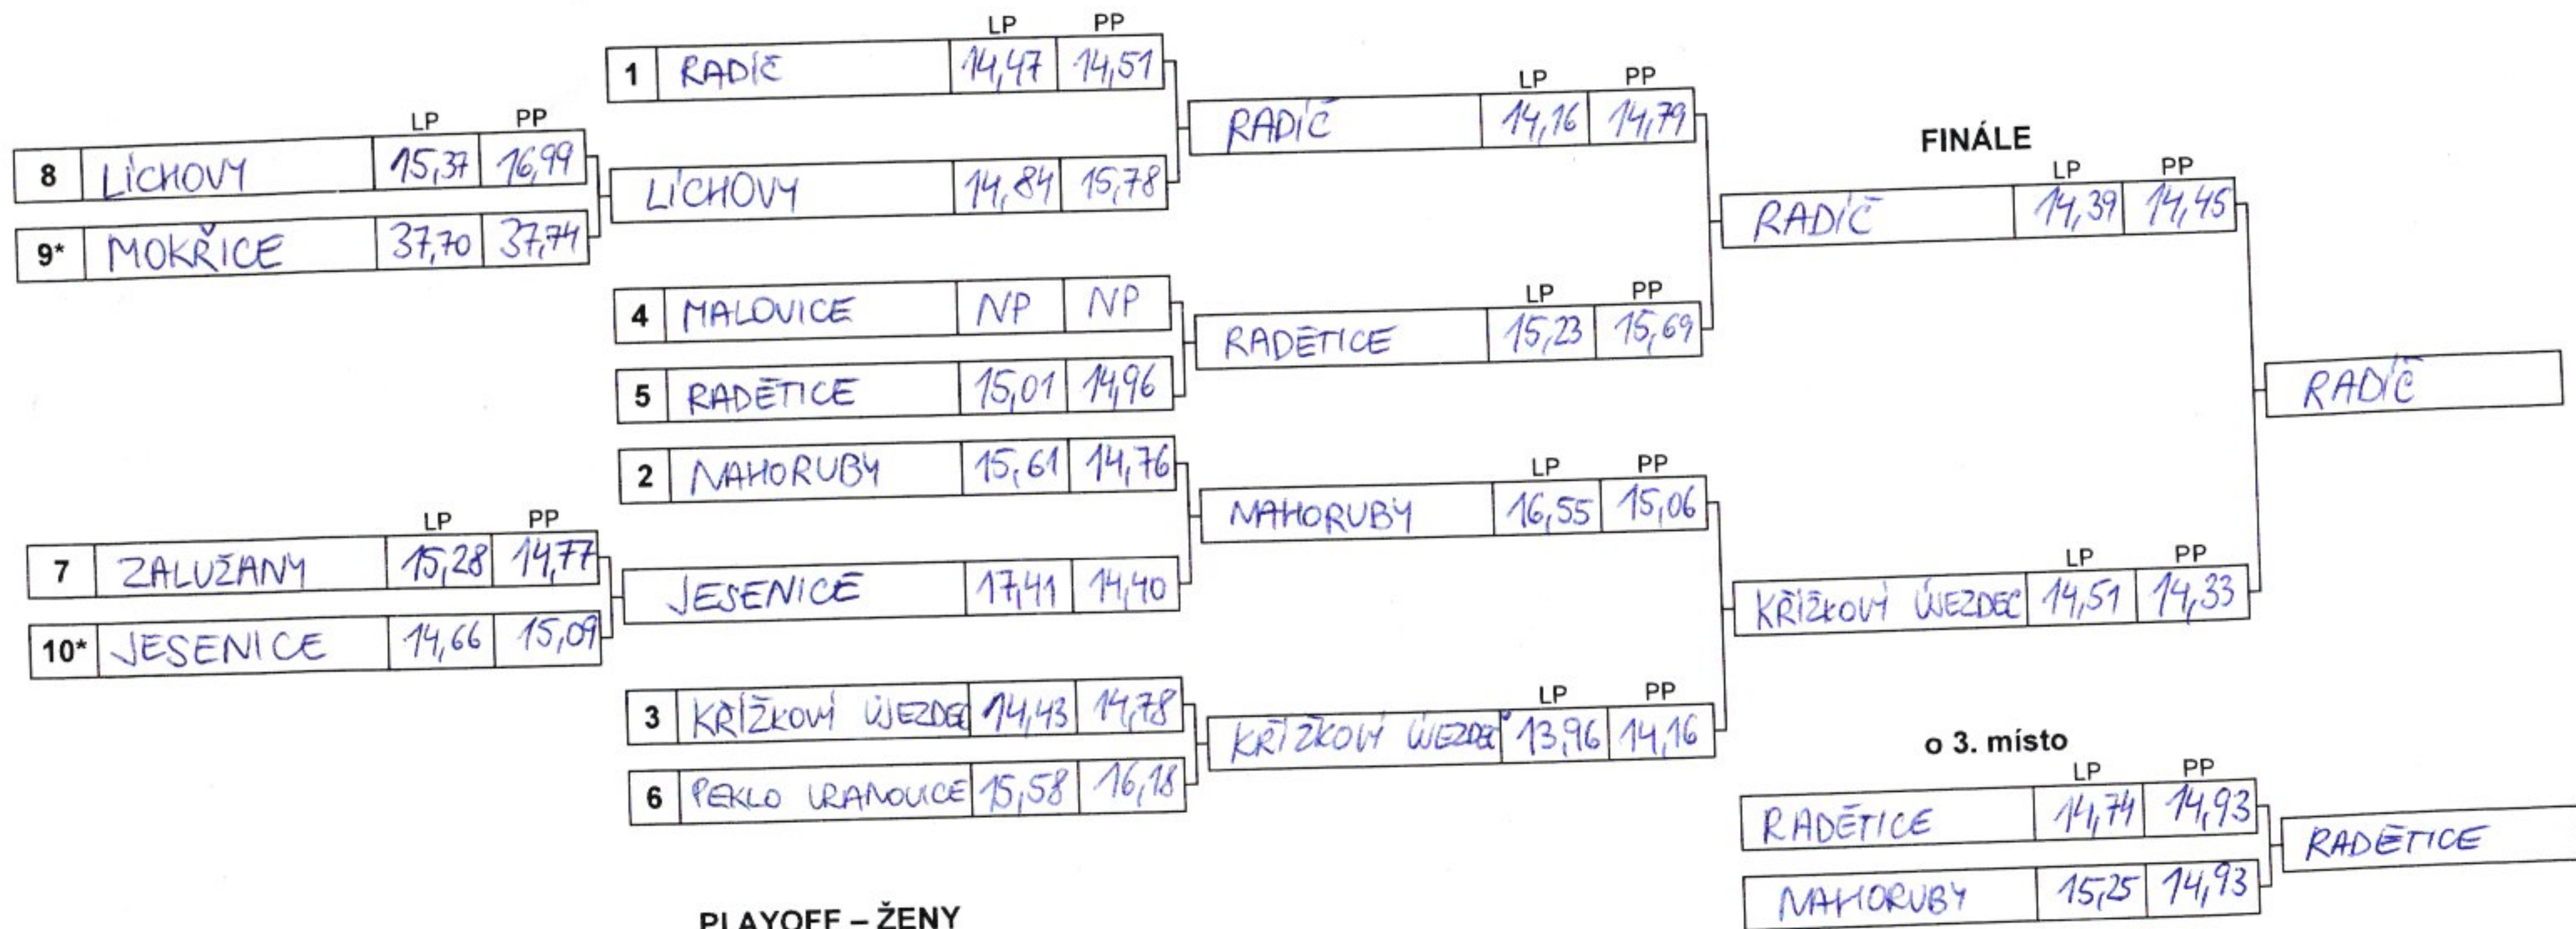

SOUTĚŽ:

DATUM:

PLAYOFF - MUŽI

PLAYOFF - ŽENY