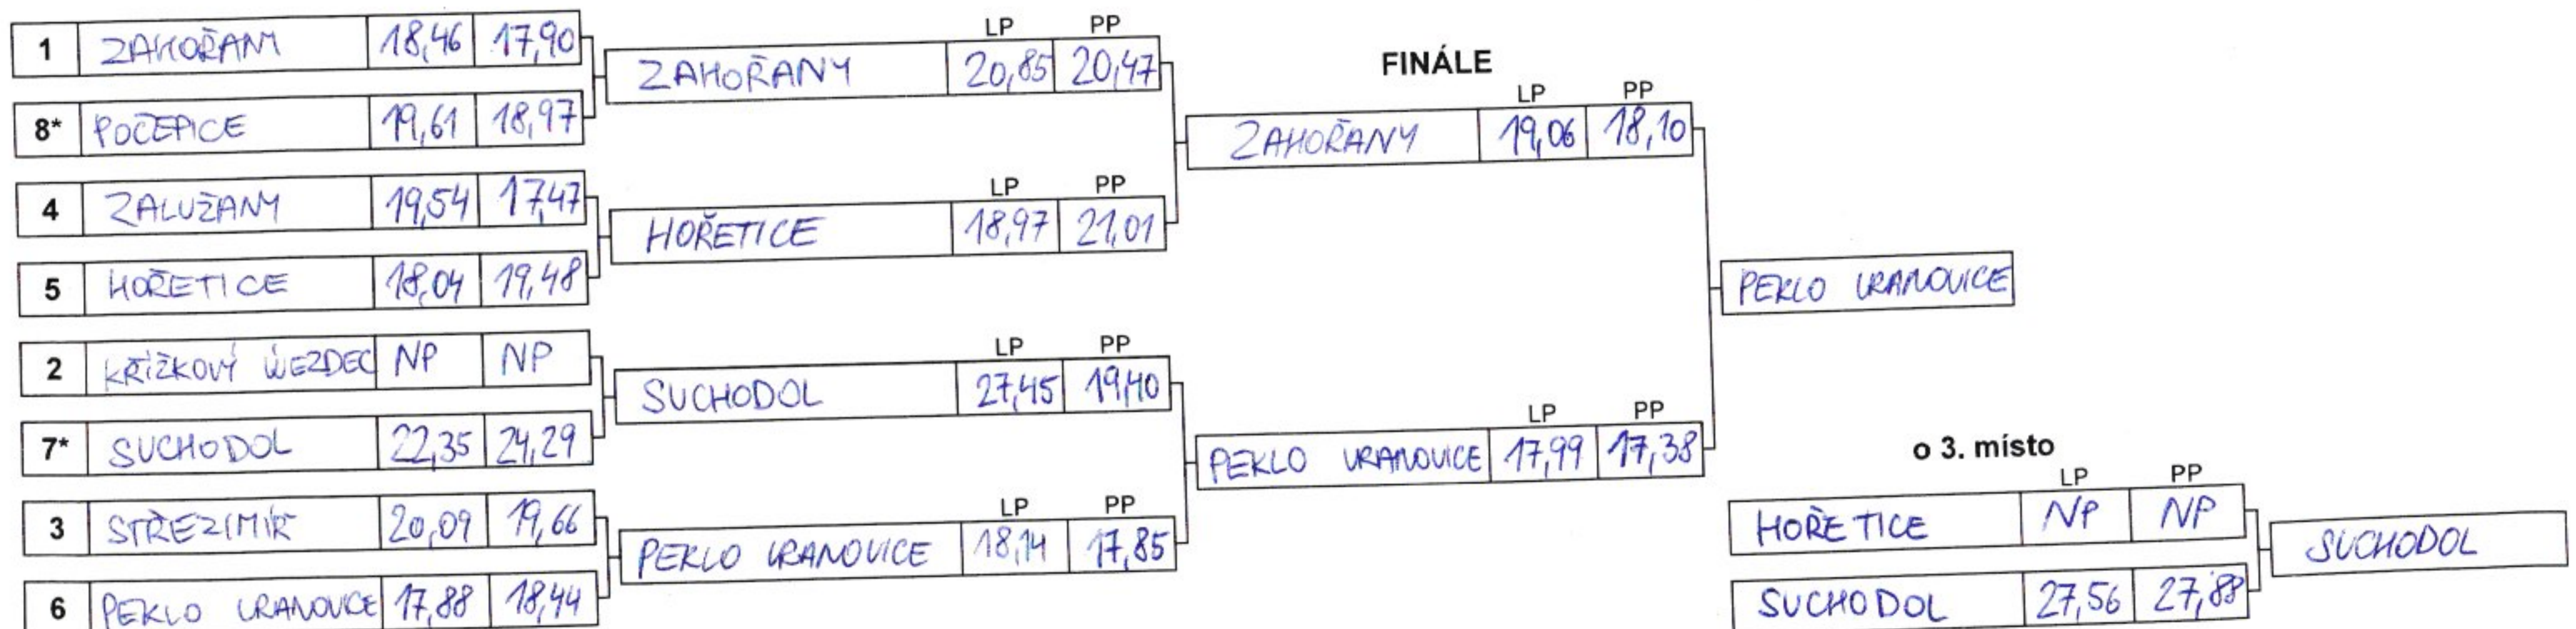

## ZÁKLADNÍ KOLO

SOUTĚŽ:

JESENICE

DATUM:

6.7.

St.č.	Družstvo	Kat.		LP	PP	Výsledný	Pořadí	
		M	Ž				Muži	Ženy
1	JESENICE	M	Ž	13,97	15,86	15,86	10	
2	SKALICE	M	Ž	26,52	27,00	27,00		10
3	NAHORUBY	M	Ž	14,85	14,61	14,85	2	
4	RADIČ	M	Ž	14,60	14,80	14,80	1	
5	BROUMY	M	Ž	16,04	16,05	16,05	11	
6	STŘEZIMÍŘ	M	Ž	17,00	18,36	18,36		3
7	VRANOVICE	M	Ž	14,89	15,11	15,11	6	
8	VOLENICE	M	Ž	16,99	17,29	NP		13
9	ZAJEČOV	M	Ž	55,98	43,04	55,98		12
10	OPLOT	M	Ž	19,28	20,68	20,68	17	
11	MALOVICE	M	Ž	15,03	14,88	15,03	4	
12	HORETICE	M	Ž	18,99	18,47	18,99		5
13	RADĚTICE	M	Ž	14,92	15,06	15,06	5	
14	ZALUŽANY	M	Ž	15,25	15,34	15,34	7	
15	*SKALICE	M	Ž	15,30	16,72	16,72	13	
16	HVOZDEC	M	Ž	NP	NP	NP	19	
17	STARÝ ROZMITAĽ	M	Ž	17,94	17,94	17,94	14	
18	BROUMY	M	Ž	26,64	27,08	27,08		11
19	STŘEZIMÍŘ	M	Ž	20,13	20,11	20,13	16	
20	DOBROŠOVICE	M	Ž	29,86	29,28	29,86	18	
21	KŘÍŽKOVÝ HVOZDEC	M	Ž	14,97	14,66	14,97	3	
22	POČEPICE	M	Ž	18,97	19,31	19,31		8
23	<del>KŘÍŽKOVÝ HVOZDEC</del> SUCHODOL	M	Ž	19,17	18,95	19,17		7
24	ZALUŽANY	M	Ž	17,55	18,51	18,51		4
25	SUCHODOL KŘÍŽKOVÝ HVOZDEC	M	Ž	17,22	17,47	17,47		2
26	HVOZDEC	M	Ž	21,29	24,67	24,67		9
27	LICHOUV	M	Ž	15,53	15,35	15,53	8	
28	ZAJEČOV	M	Ž	17,21	19,98	19,98	15	
29	PEKLO VRANOVICE	M	Ž	17,09	19,05	19,05		6
30	MOKŘICE	M	Ž	15,21	15,58	15,58	9	
31	POČEPICE	M	Ž	15,39	16,16	16,16	12	
32	ZAHORANY	M	Ž	16,85	17,11	17,11		1
33	*	M	Ž					
34		M	Ž					

SOUTĚŽ:

DATUM:

## PLAYOFF - ŽENY

\* U mužů pouze při účasti 15 a více družstev mužů. U žen pouze při účasti 11 a více družstev žen.

**CELKOVÉ VÝSLEDKY**

SOUTĚŽ: JESENICE

DATUM: 6.7.

MUŽI		
Poř.	Družstvo	Nej.čas
1	RADĚ	14,45
2	KŘÍŽKOVÝ ŮEZDEC	14,16
3	RADĚTICE	14,93
4	NAHORUBY	14,85
5	LICHOM	15,53
6	PEKLO VRANOVICE	15,11
7	JESENICE	15,09
8	MALOVICE	15,03
9	ZALUŽANY	15,28
10	MOKŘICE	15,58
11	BROUMY	16,05
12	POČEPICE	16,16
13	SKALICE	16,72
14	STARÝ ROŽMITAĽ	17,94
15	ZAJEČOV	19,98
16	STŘEZIMÍŘ	20,13
17	OPLOT	20,68
18	DOBROŠOVICE	29,86
19	HVOZDEC	NP