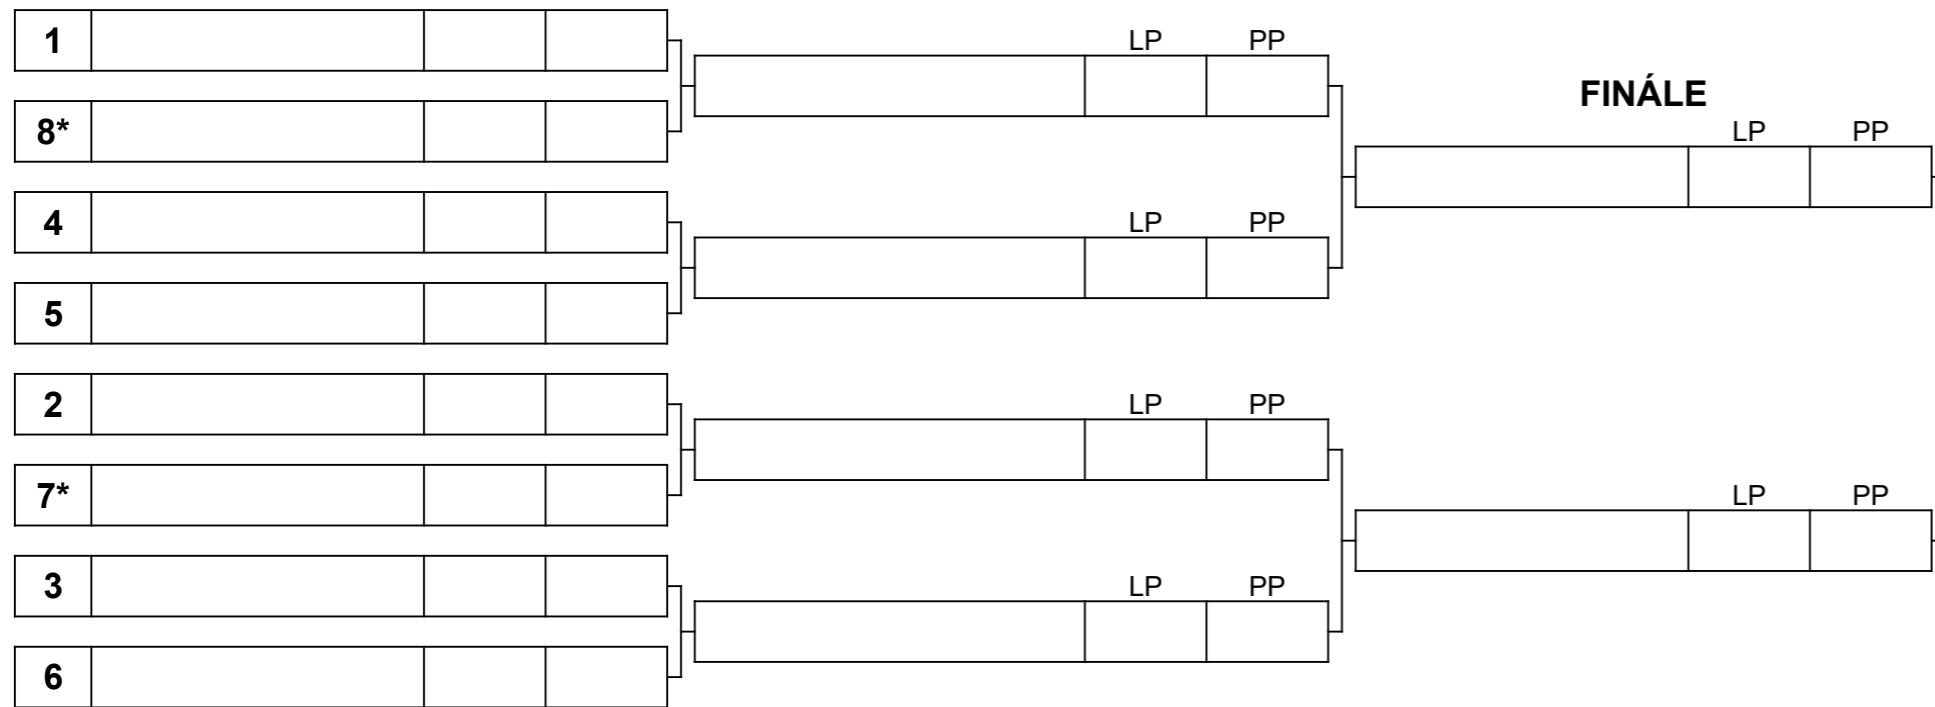

SOUTĚŽ:

DATUM:

PLAYOFF - MUŽI

FINÁLE

PLAYOFF - ŽENY

FINÁLE

* U mužů pouze při účasti 15 a více družstev mužů. U žen pouze při účasti 11 a více družstev žen.