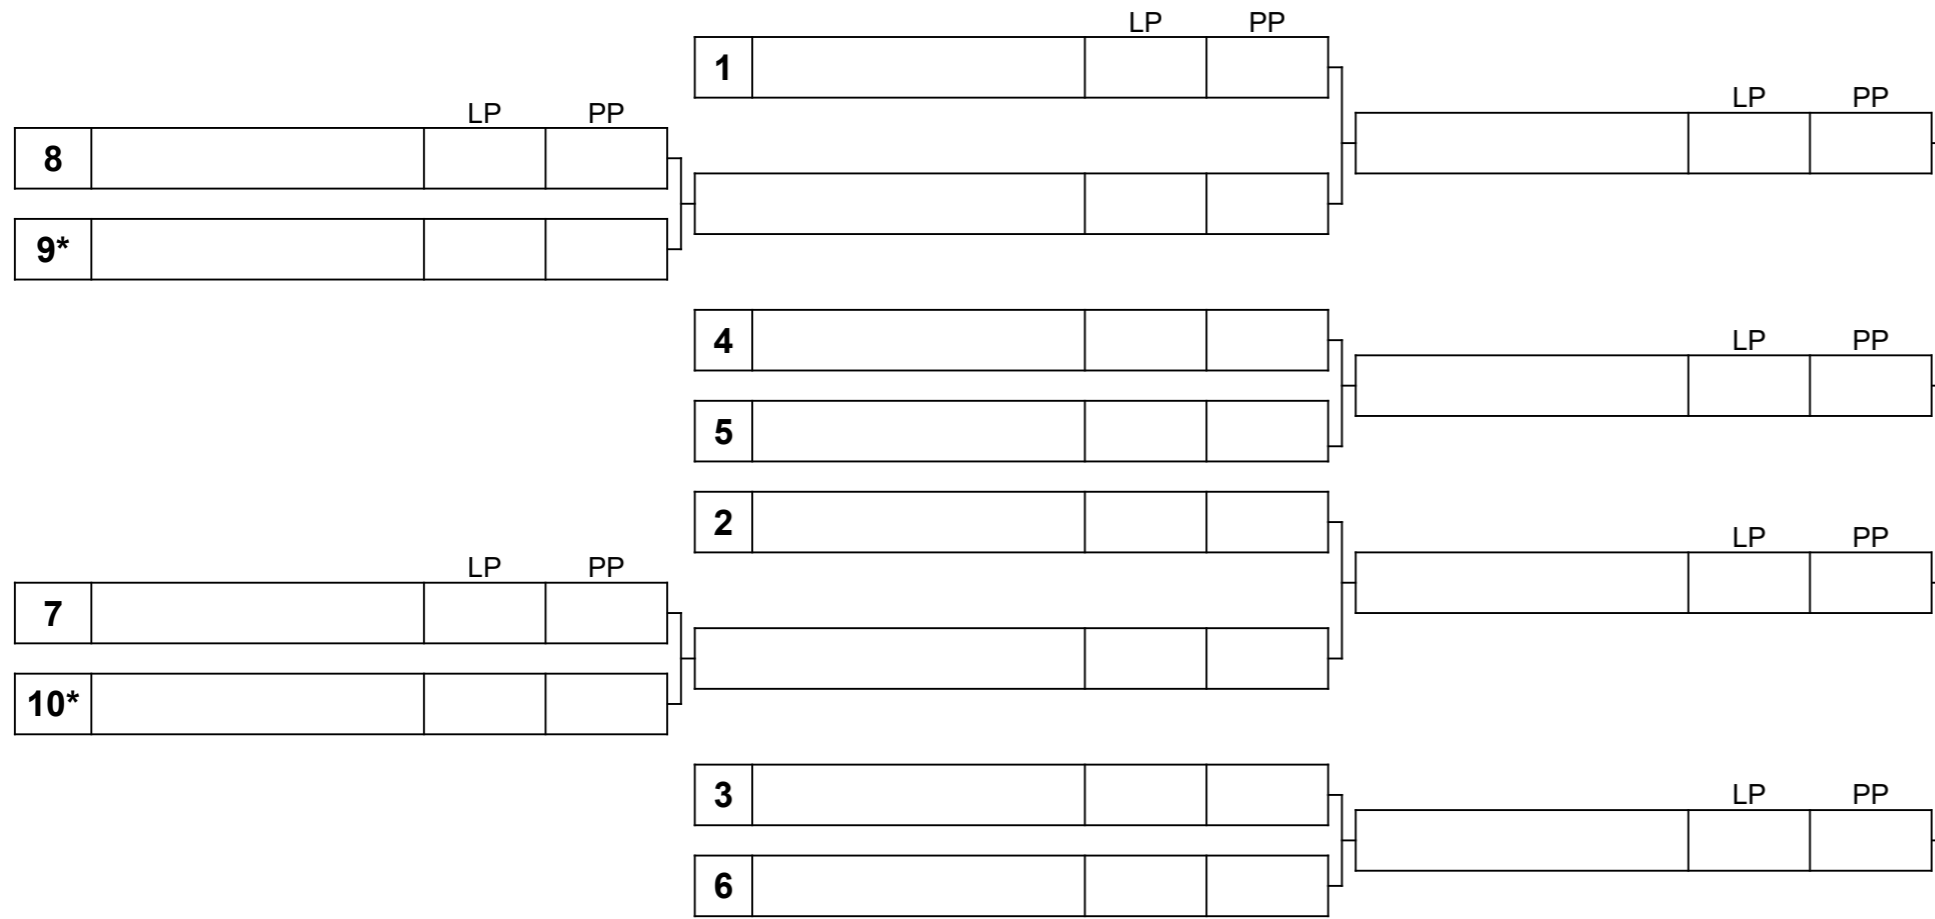

SOUTĚŽ:

DATUM:

PLAYOFF - MUŽI

FINÁLE

PLAYOFF - ŽENY

FINÁLE

* U mužů pouze při účasti 15 a více družstev mužů. U žen pouze při účasti 11 a více družstev žen.