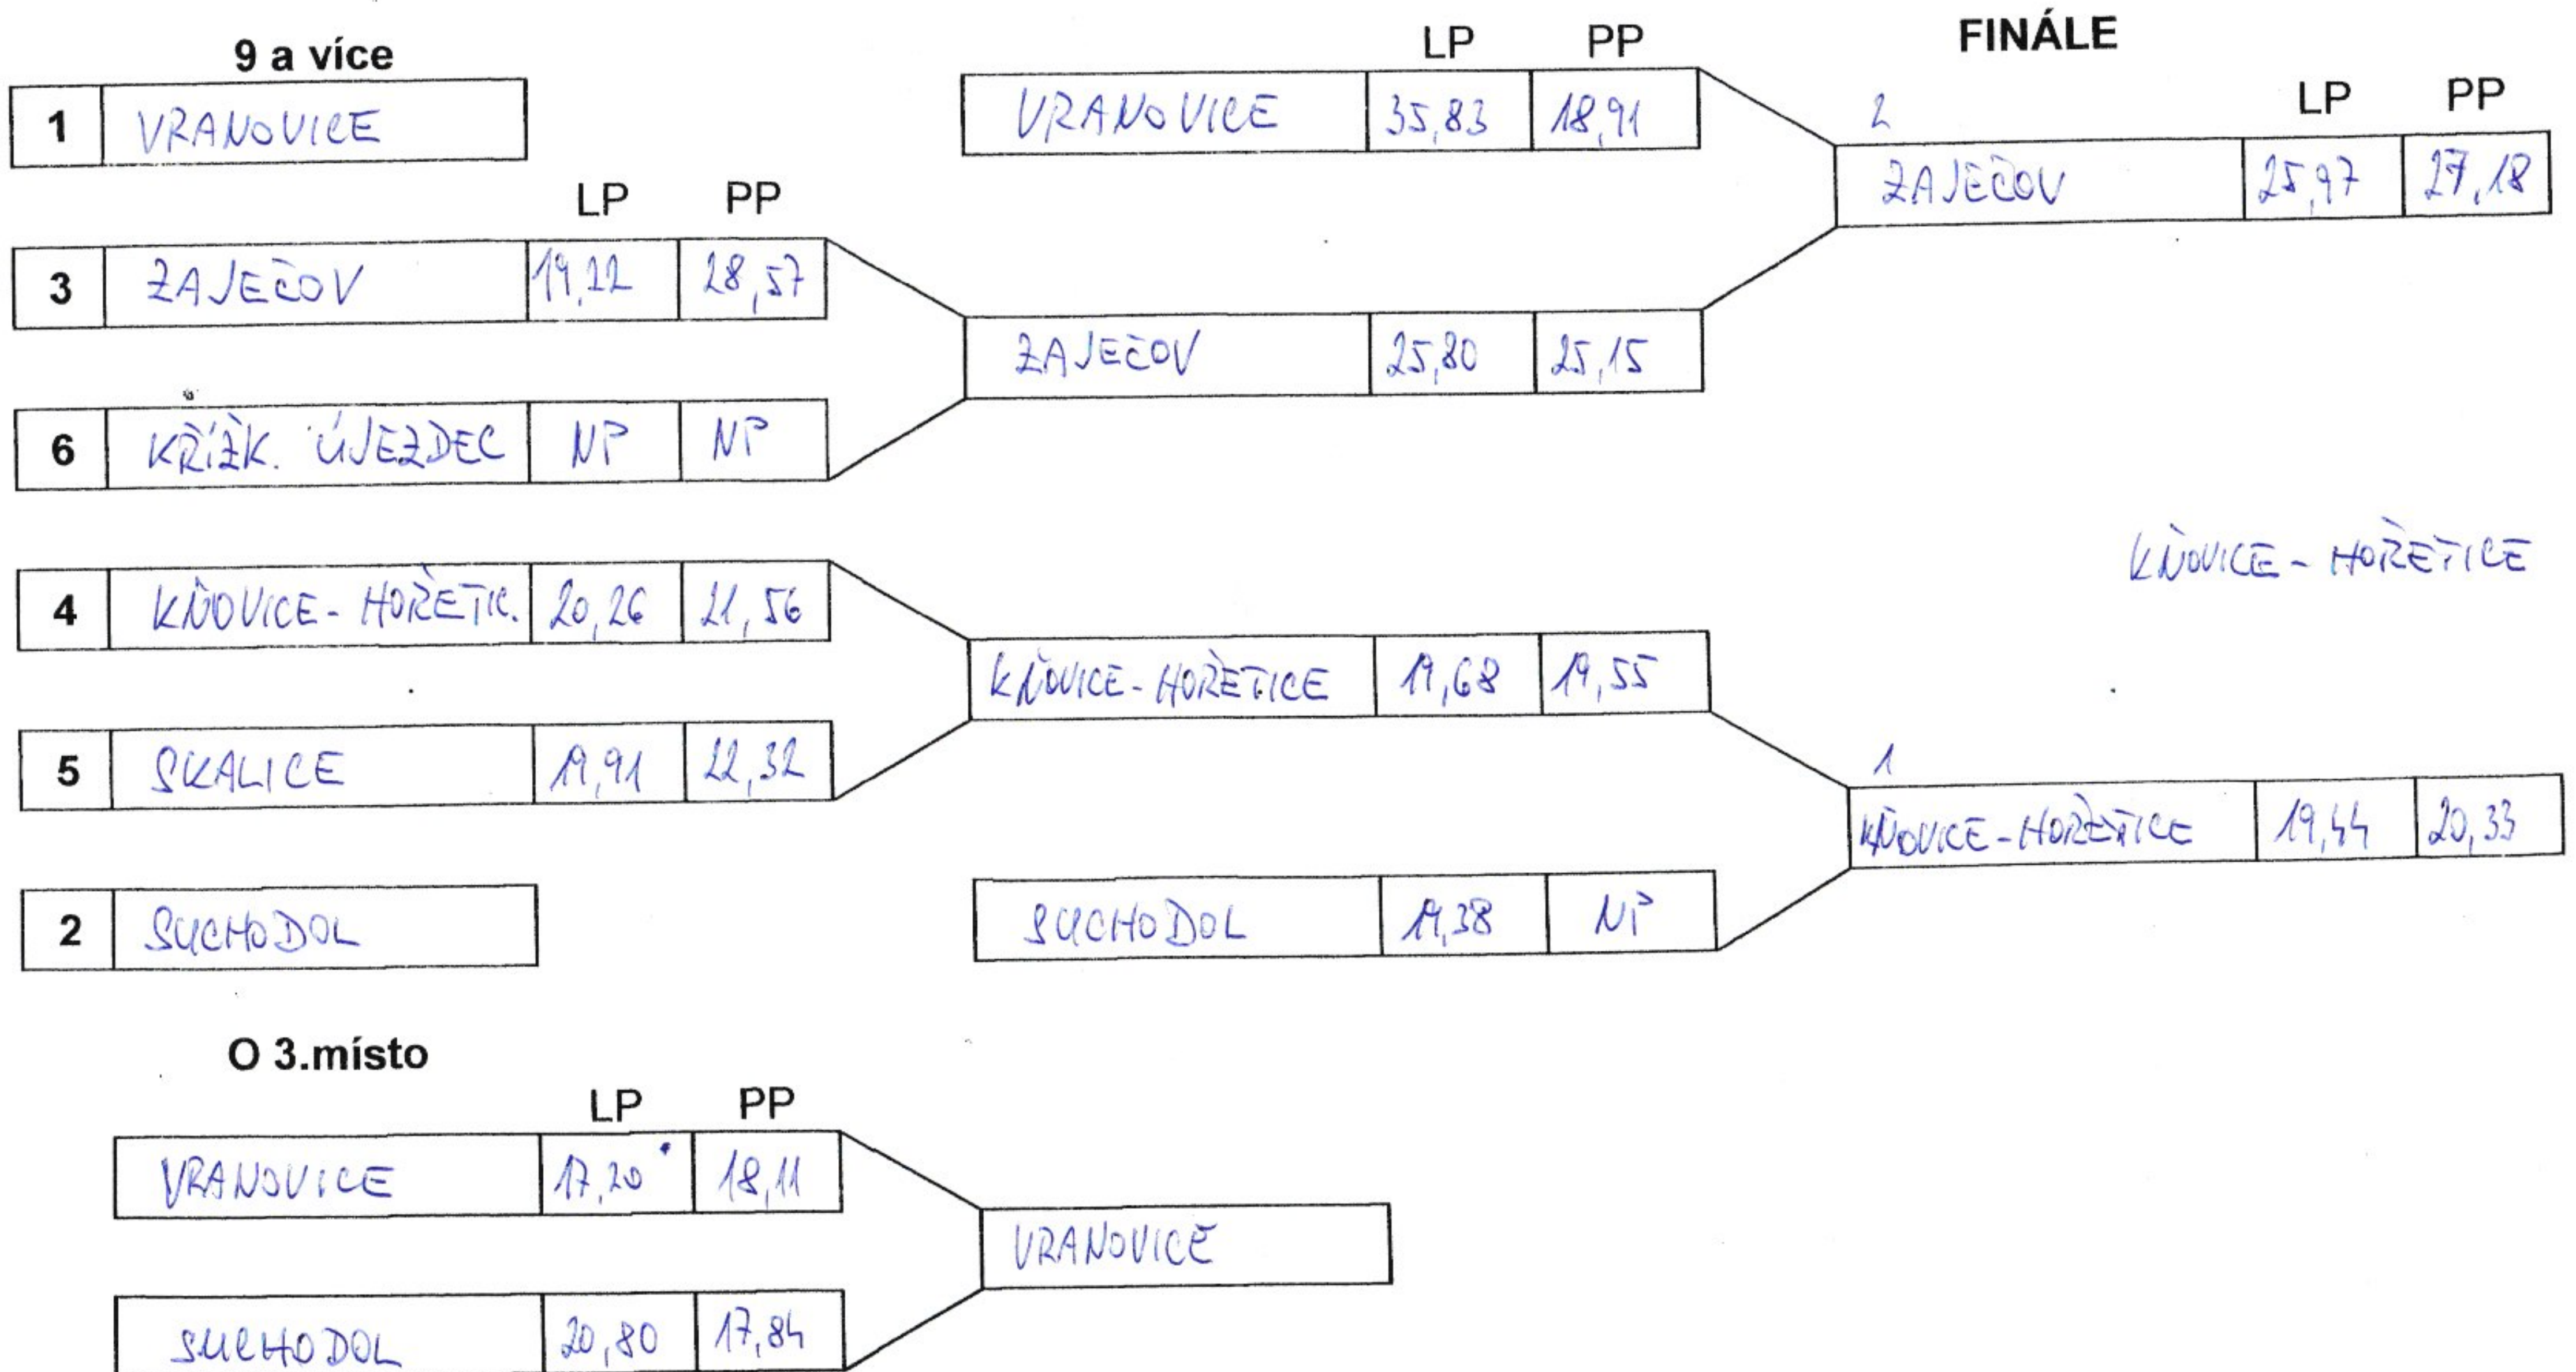

ZÁKLADNÍ KOLO

Soutěž: 4. Kolo VRANOVICE Datum: 1.7.2023

St.č.	Kat.	Družstvo	LP	PP	Výsledný	Pořadí
1	M	PEKLO VRANOVICE	15,37	15,40	15,40	
2	M	JESENICE	14,70	14,62 *	14,70	
3	M	BROUMKY	17,15	30,30	30,30	
4	M	SKALICE	15,48	16,56	16,56	
5	M	HVOZDEC	27,40	28,68	28,68	
6	Ž	ZAJEČOV	19,86	19,99	19,99	
7	Ž	KŮNOVICE - HOŘETICE	20,34	20,09	20,34	
8	M	BŘEZNICE	16,89	16,01	16,89	
9	M	RADICE	18,79	19,21	19,21	
10	M	KŘIŽKOVÝ UJEZDEC	18,99	15,29	18,99	
11	Ž	STŘEZIMÍŘ	NP	NP	NP	
12	Ž	VOLENICE	25,23	23,61	25,23	
13	Ž	ZALUŽANY	24,20	25,17	25,17	
14	Ž	HVOZDEC	24,60	24,87	24,87	
15	M	MOKŘICE	15,89	16,00	16,00	
16	Ž	SUMODOL	19,34	17,72 *	19,34	
17	M	ZAJEČOV	16,30	16,24	16,30	
18	Ž	KŘIŽKOVÝ UJEZDEC	22,33	22,19	22,33	
19	Ž	BROUMKY	21,95	22,43	22,43	
20	Ž	SKALICE	20,28	20,91	20,91	
21	M	RADEČTICE	15,04	16,03	16,03	
22	Ž	PEKLO VRANOVICE	18,53	18,14	18,53	
23	Ž	ZAKOŘANY	24,61	23,18	24,61	
24	M	ZALUŽANY	15,66	15,70	15,70	
25	M	KORNI MĚKOLUPY	15,92	15,53	15,92	
26						
27						
28						
29						
30						

4. KOLO VRANOVICE

PLAY OFF - MUŽI

Soutěž: 1.7.2023

Datum:

16 a více

PLAY OFF - ŽENY

Soutěž: 4. KOLO VRANOVICĚ
1.7.2023

Datum: