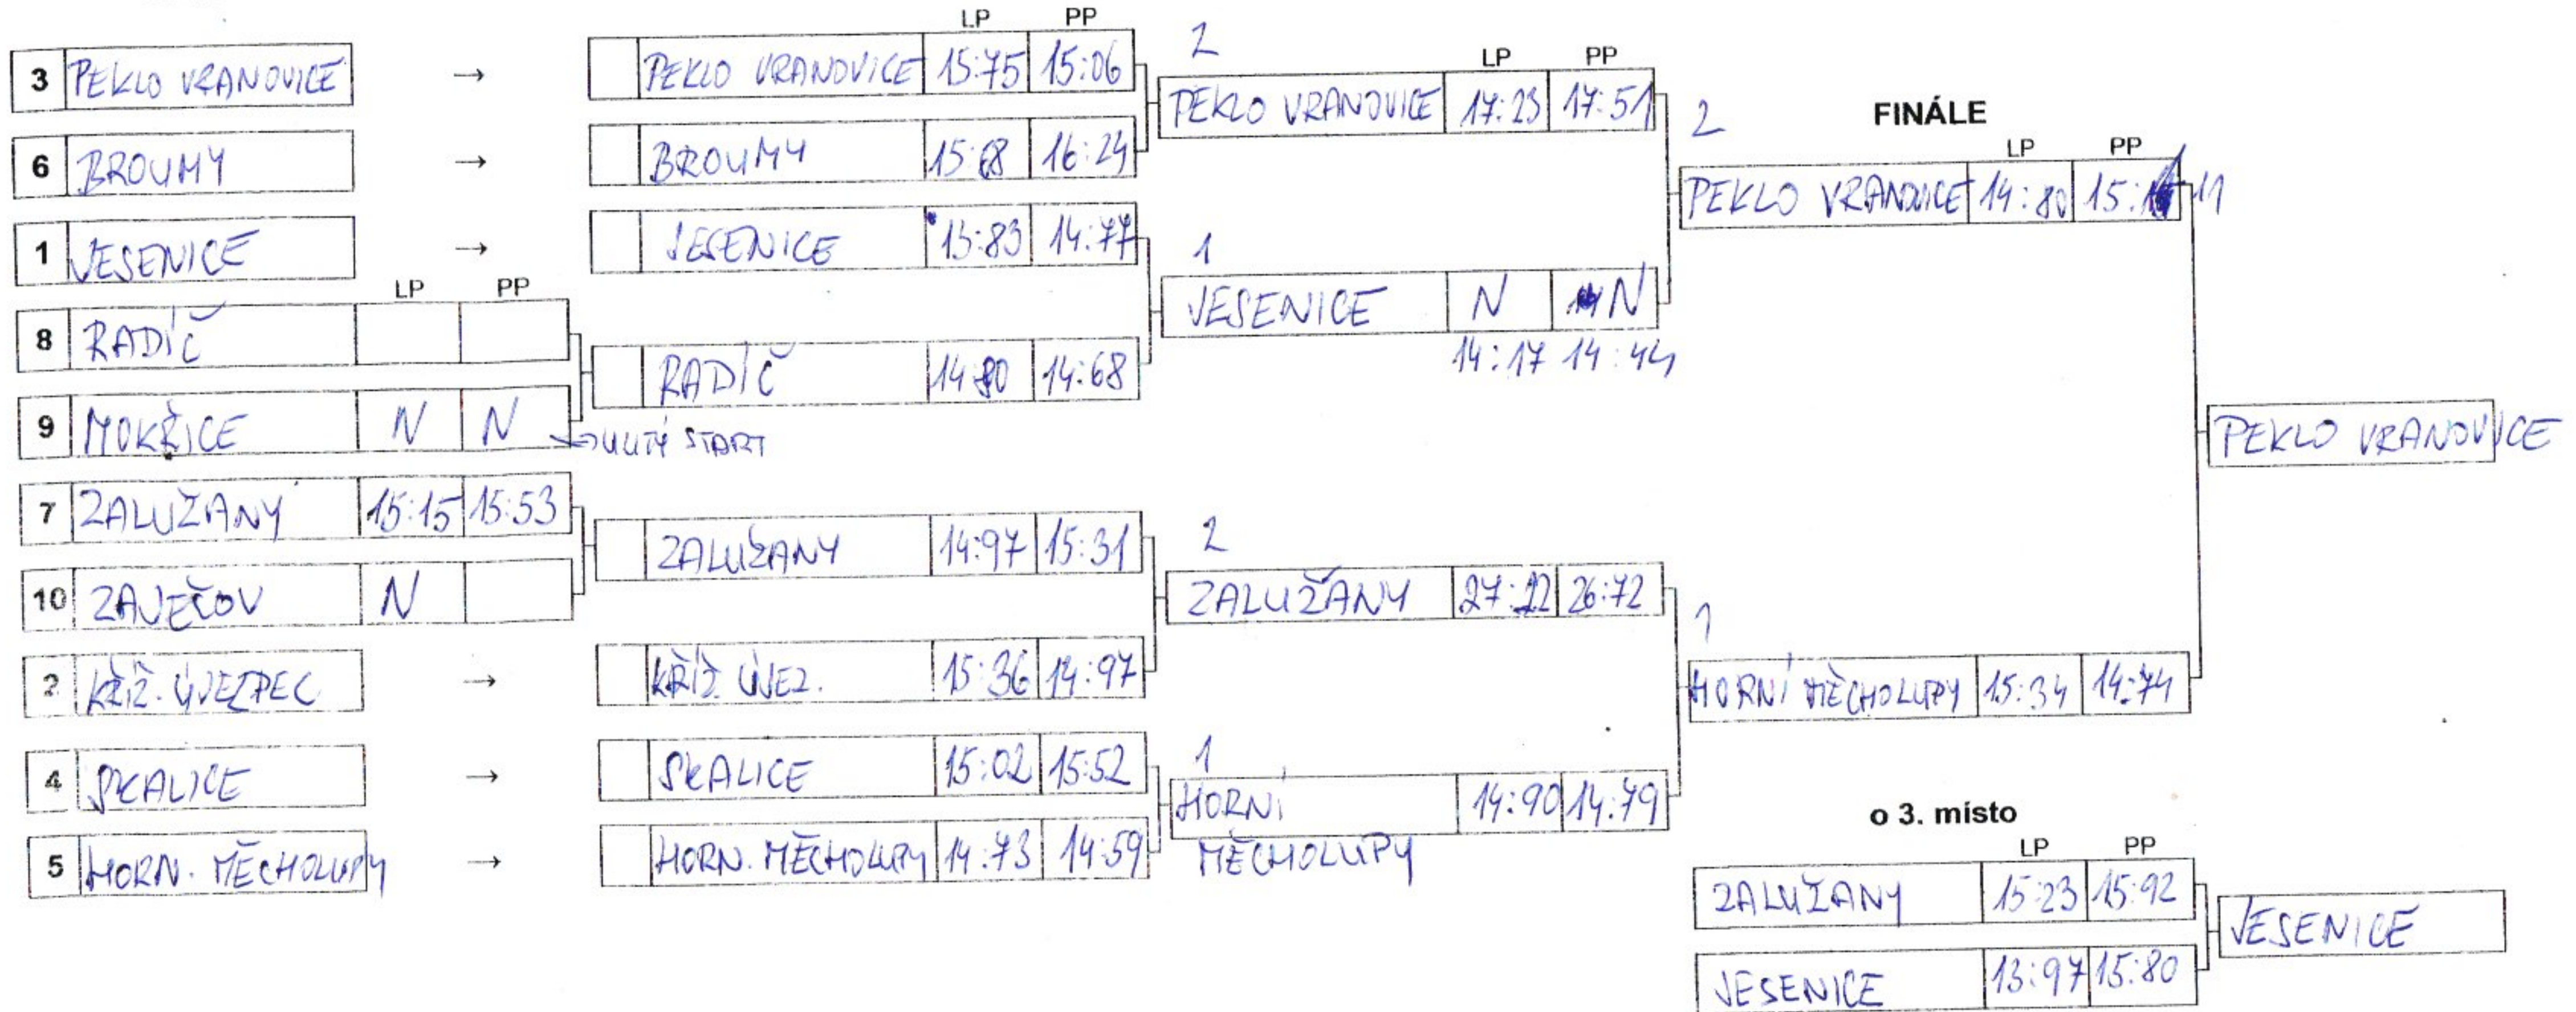

ZÁKLADNÍ KOLO

Soutěž: 6. Kolo
Broumy

Datum: 15.7. 2023

St.č.	Kat.	Družstvo	LP	PP	Výsledný	Pořadí
1	M	VEPENICE	14:18	14:47	14:47	1
2	2°	SKALICE	18:89	18:90	18:90	3
3	2°	KNŮVICE-HOŘETICE	18:43	19:39	19:39	4
4	I^o	HVOZDEC	22:99	36:43	36:43	10
5	M	RADIČ	15:91	15:47	15:91	8
6	M	TEHOVEC	18:43	17:95	18:43	12
7	2°	BROUMY	19:18	25:13	25:13	8
8	M	PEKLO VRANOVICE	15:35	14:95	15:35	3
9	2°	ZAVEČOV	19:66	18:84	19:66	6
10	M	HVOZDEC	17:87	18:10	18:10	11
11	M	BŘEZNICE	18:67	14:90	18:67	13
12	M	KŘÍŽKOVY' U'VEZDEC	15:28	15:05	15:28	2
13	2°	ZALUŽANY	25:80	26:42	~~25:80~~ 26:42	9
14	M	MALE' PŘÍLEPY	30:35	31:57	31:57	15
15	M	MOKŘICE	15:17	16:20	16:20	9
16	M	BROUMY	15:49	15:00	15:49	6
17	M	ZAVEČOV	15:44	17:20	17:20	10
18	2°	DUCHODOL	14:25'	19:40	19:40	5
19	2°	MALE' PŘÍLEPY MODRE'	20:61	21:50	21:50	7
20	2°	KŘÍŽKOVY' U'VEZDEC			N	11
21	M	RADEČICE	22:24	14:49	22:24	14
22	2°	VRANOVICE PEKLO	18:08	18:76	18:76	2
23	2°	ZAHORANY	17:47'	17:60	17:60	1
24	M	SKALICE	15:45	15:04	15:45	4
25	M	HORNÍ MĚCHOLUPY	15:30	15:65	15:65	5
26	M	ZALUŽANY	15:86	14:94	15:86	4
27						
28						
29						
30						

PLAY OFF - MUŽI

Soutěž: 6. Kolo
Broumy

Datum: 15.7.2013

16 a více