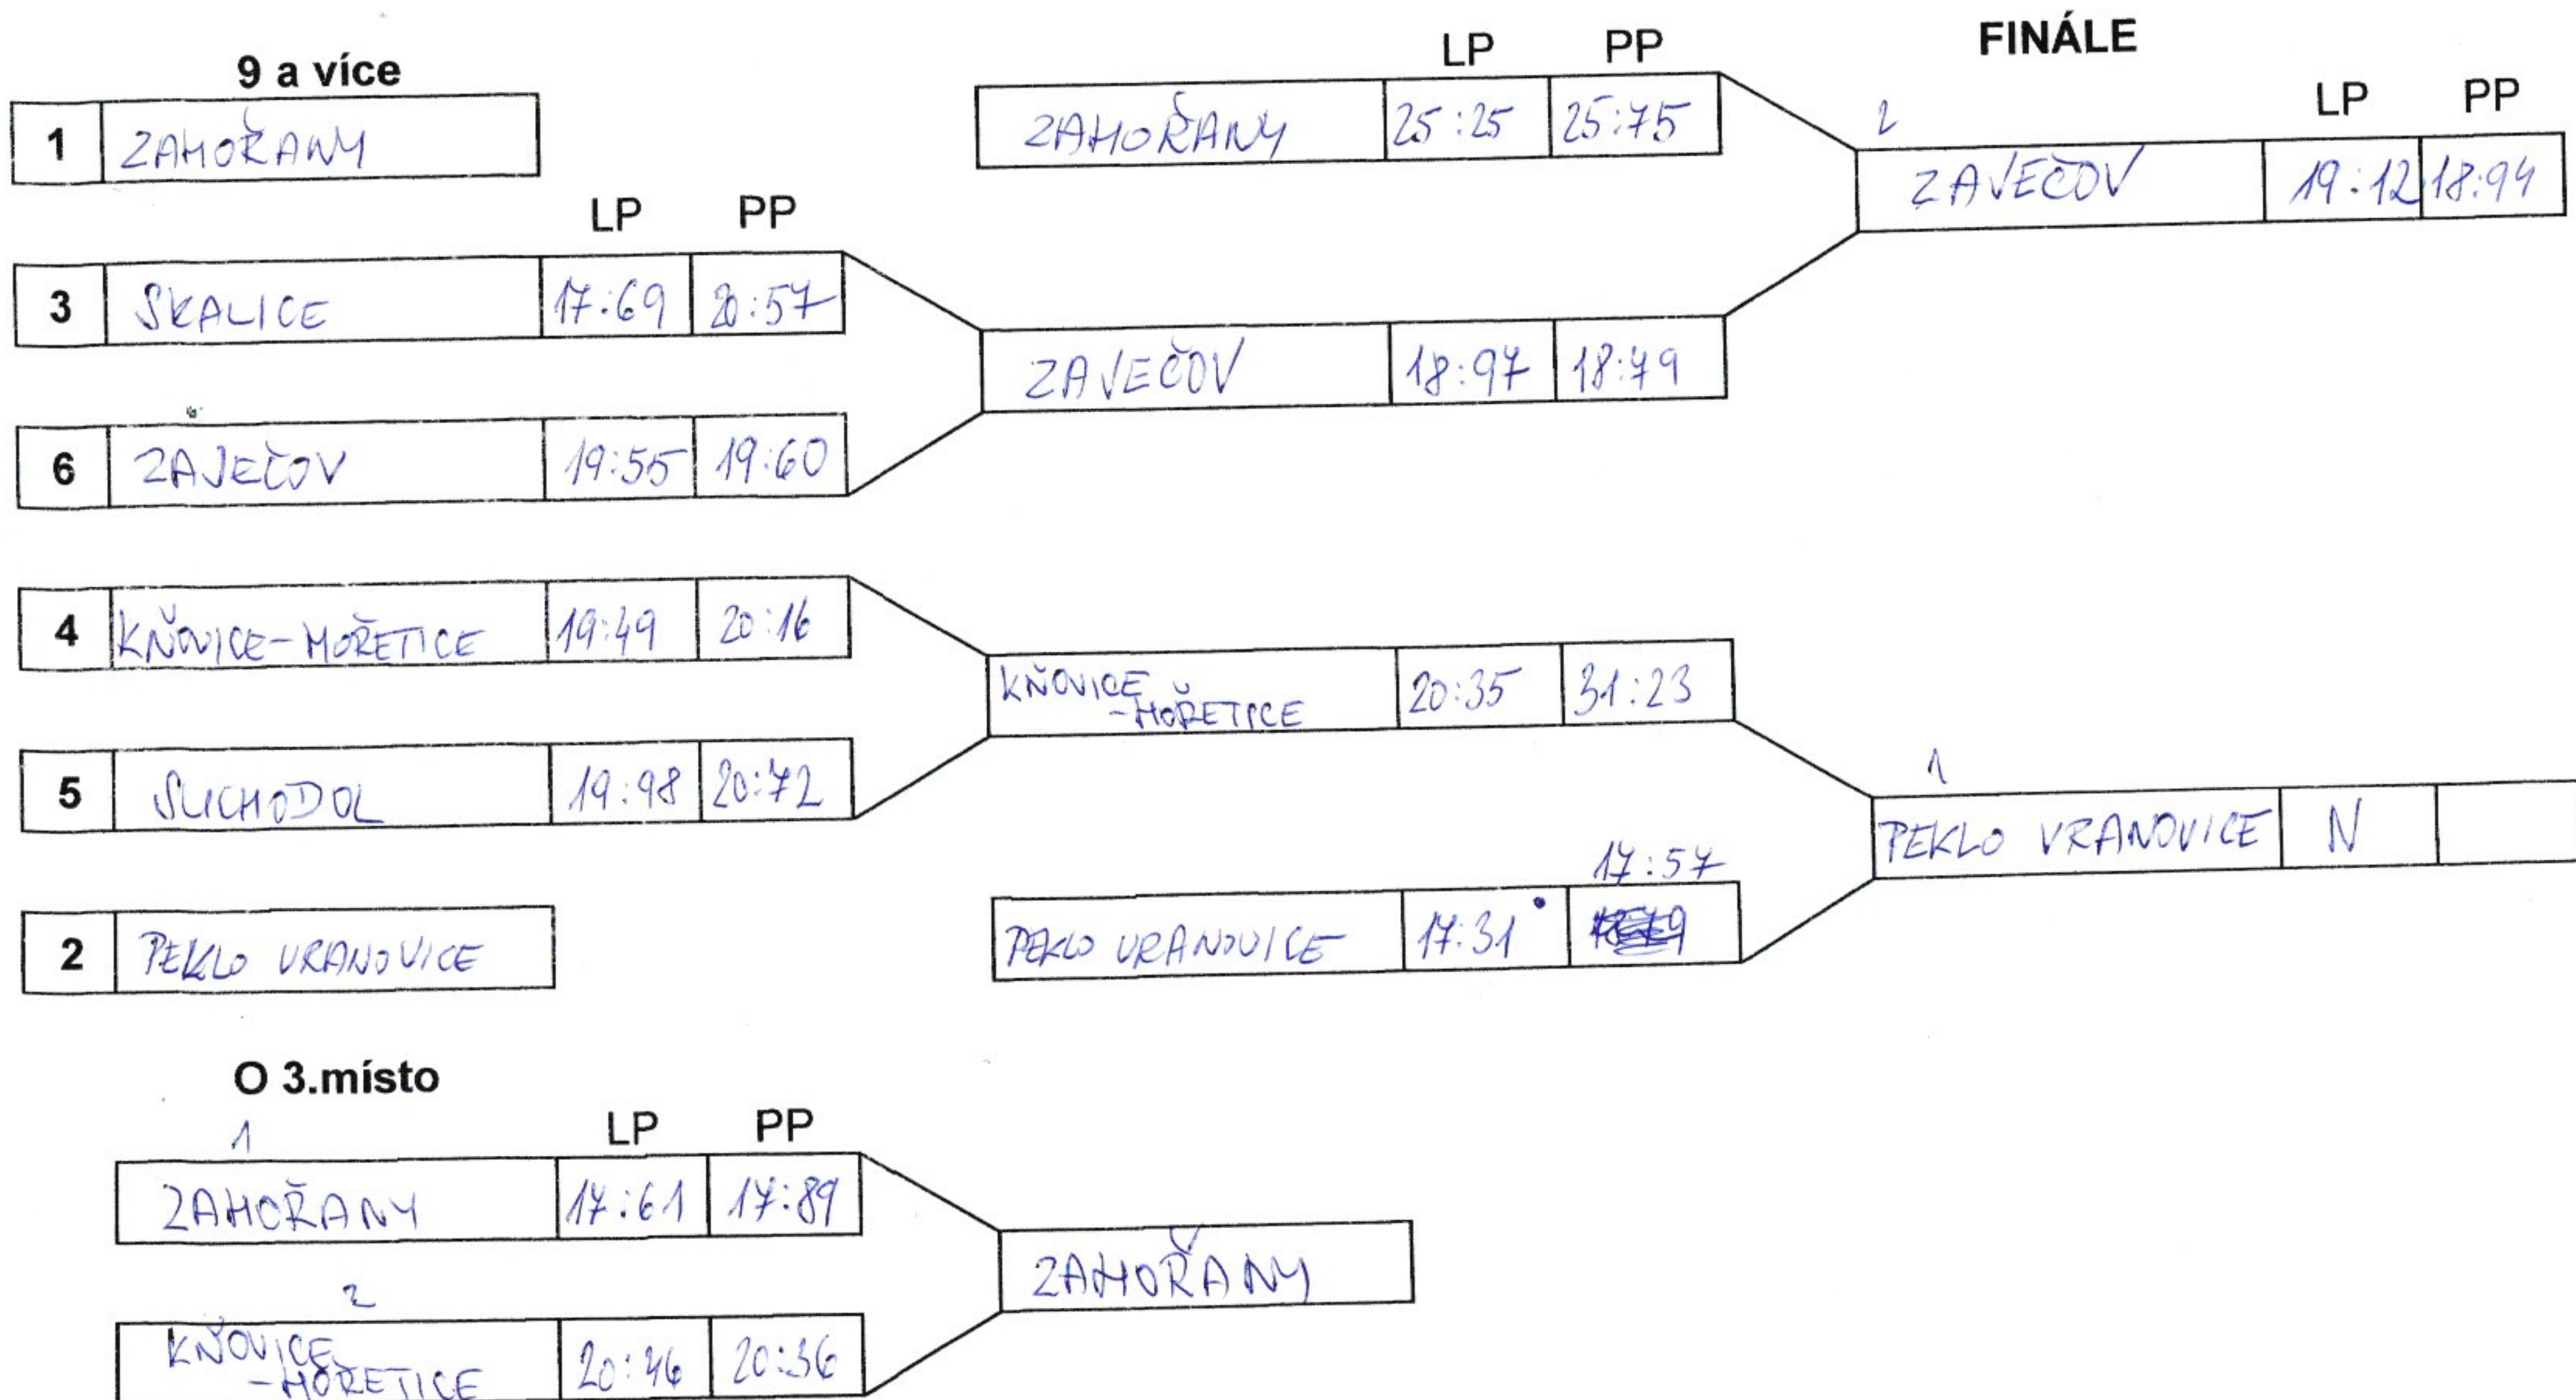

PLAY OFF - ŽENY

Soutěž: 6. Kolo Brumy

Datum: 15.7.2023

CELKOVÉ VÝSLEDKY

Soutěž: 6. KOLO
BROUMY

Datum: 15.4.2023

MUŽI		
Poř.	Družstvo	Nej.čas
1	PEKLO VRANOVICE	15:11
2	HORNÍ MĚCHOLUPY	14:43
3	JESENICE	14:44
4	ZALUŽANY	15:31
5	RADICE	14:80
6	~~SKALICE~~ KRÍŽKOVÝ ÚJEZDEC	15:28
7	~~KRÍŽKOVÝ ÚJEZDEC~~ SKALICE	15:45
8	BROUMY	15:49
9	MOKŘICE	16:20
10	ZAJEČOV	17:20
11	HVOZDEC	18:10
12	TEHOVEC	18:43
13	BŘEZNICE	18:64
14	RADEČICE	22:24
15	MALE' PŘÍLEPY	31:54
16		
17		
18		
19		
20		
21		
22		
23		
24		
25		

ŽENY		
Poř.	Družstvo	Nej.čas
1	ZAJEČOV	18:94
2	PEKLO VRANOVICE	17:54
3	ZAHORANY	17:60
4	KŇOVICE-HOŘETICE	19:39
5	SKALICE	18:90
6	SUCHODOL	19:40
7	MALE' PŘÍLEPY MODRE'	21:50
8	BROUMY	25:13
9	ZALUŽANY	26:42
10	HVOZDEC	36:43
11	KRÍŽKOVÝ ÚJEZDEC	N
12		

NEJRYCHLEJŠÍ PROUDAŘ

MUŽI: MICHAL RŮŽHA
JESENICE - LP 13:83

ŽENY: MICHAELA SELEMENTOVÁ¹
SUCHODOL - LP 14:25