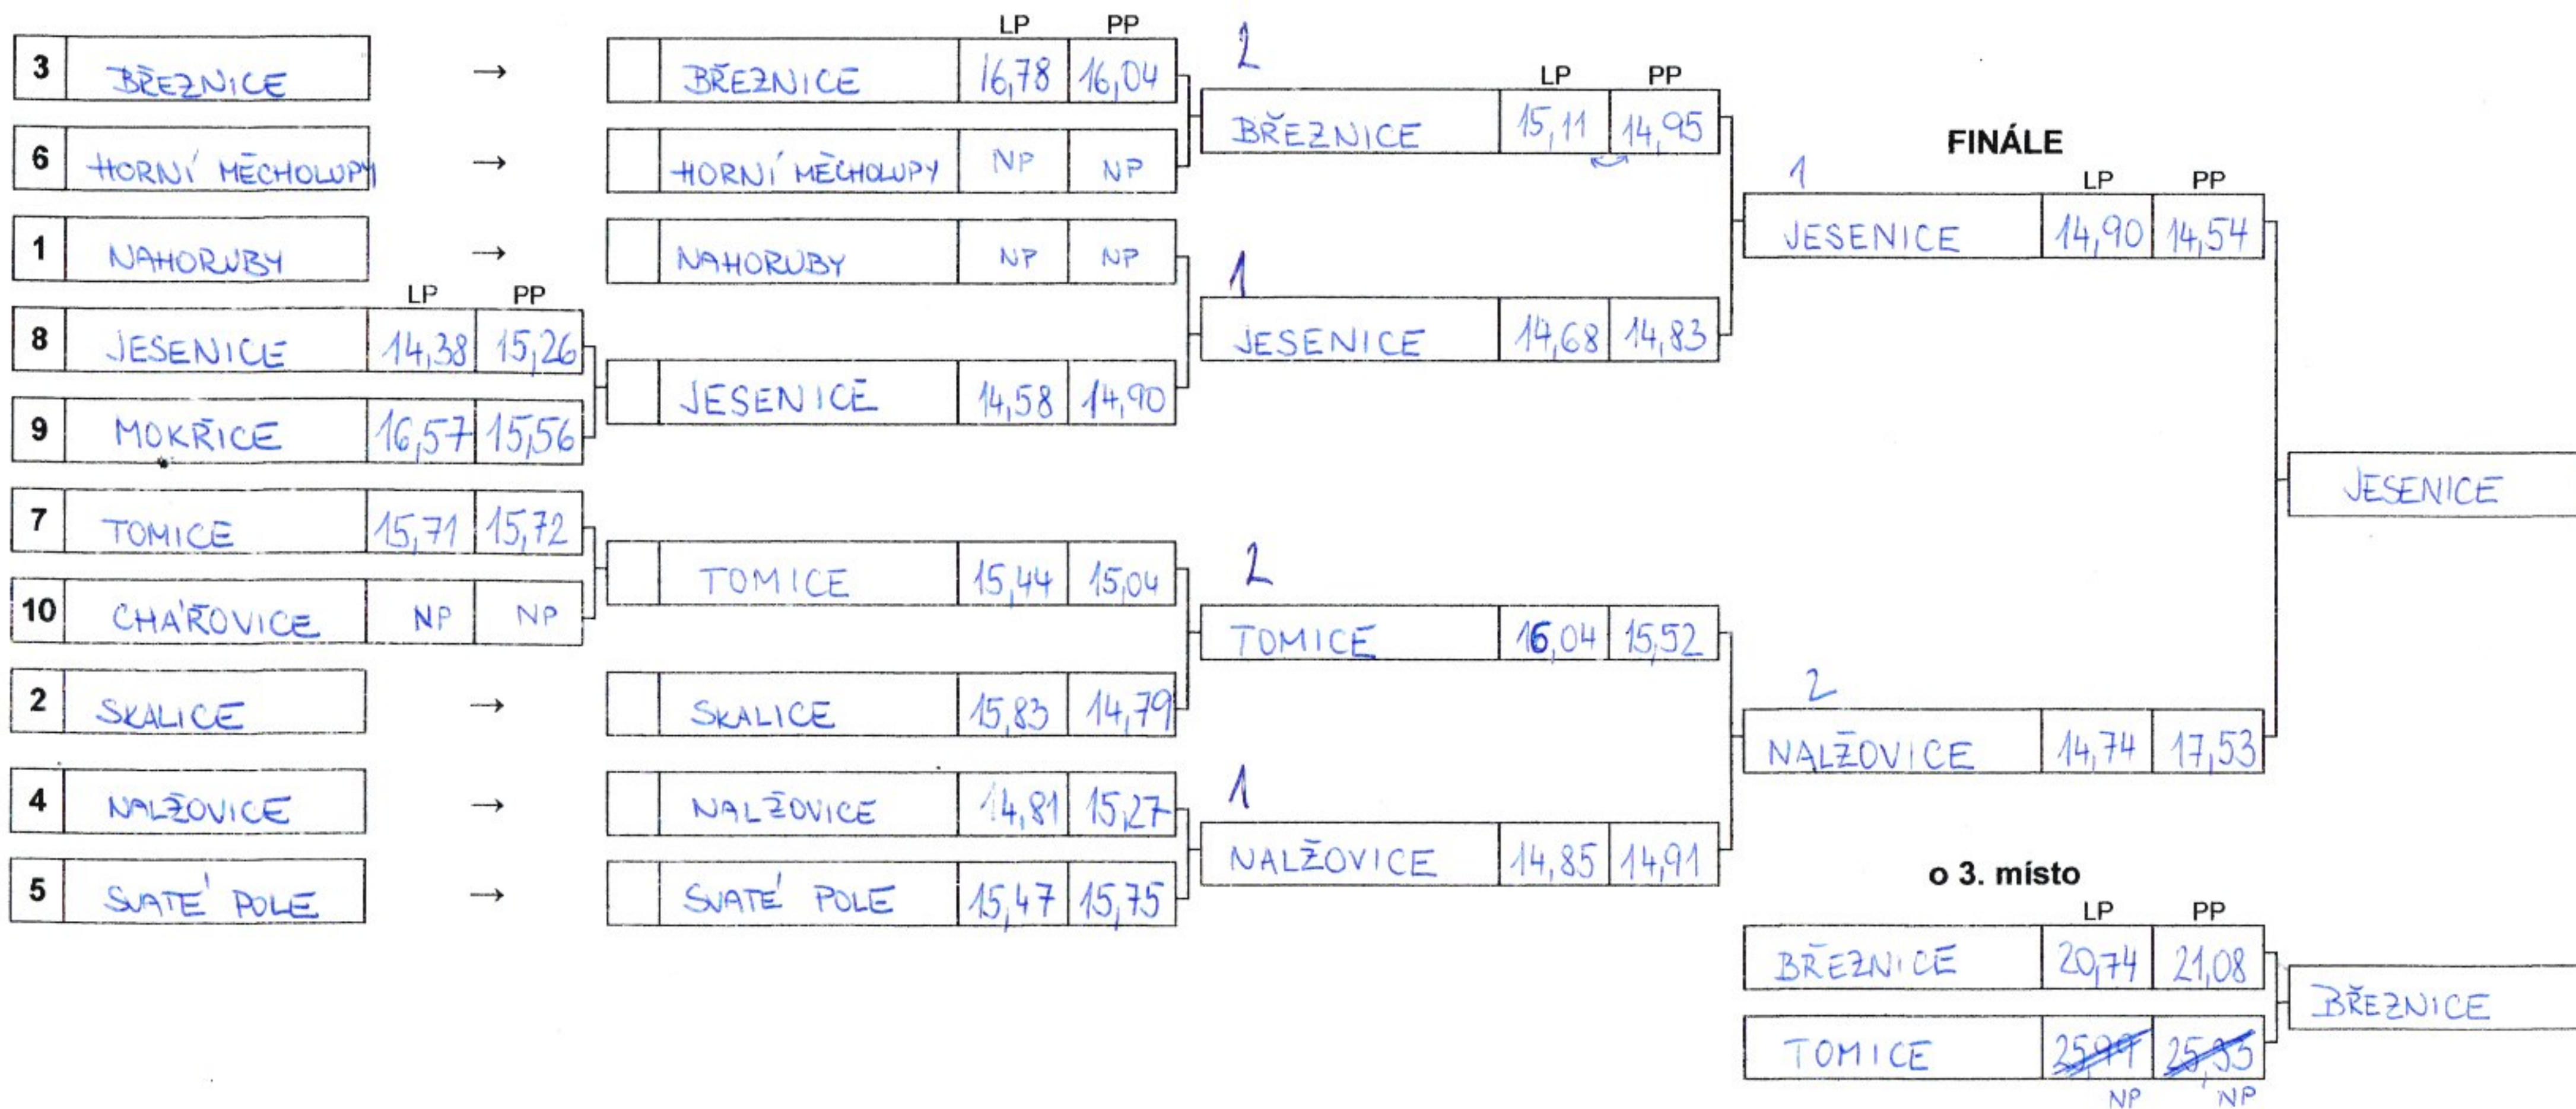

ZÁKLADNÍ KOLO

Soutěž: 13. KOLO
NALŽOVICE

Datum: 22. 8. 2022

St.č.	Kat.	Družstvo	LP	PP	Výsledný	Pořadí
31	M	HLUBYŇ	-	-	N	
32	Ž	ZAHORĀNY	19,64	19,78	19,78	
33	Ž	STRĚZIMĪŘ	17,34	17,61	17,61	
34	M	HORNÍ MĚCHOLUPY	15,25	15,79	15,79	
35	M	TOMICE	15,26	15,86	15,86	
36	M	NALŽOVICE „B“	16,94	16,14	16,94	
37	Ž	CHAŘOVICE	18,74	18,45	18,74	
38	M	SKALICE	15,28	15,18	15,28	
9						
10						
11						
12						
13						
14						
15						
16						
17						
18						
19						
20						
21						
22						
23						
24						
25						
26						
27						
28						
29						
30						

PLAY OFF - MUŽI

Soutěž: 13. Kolo
NALŽOVICE

Datum: 29. 8. 2022

16 a více