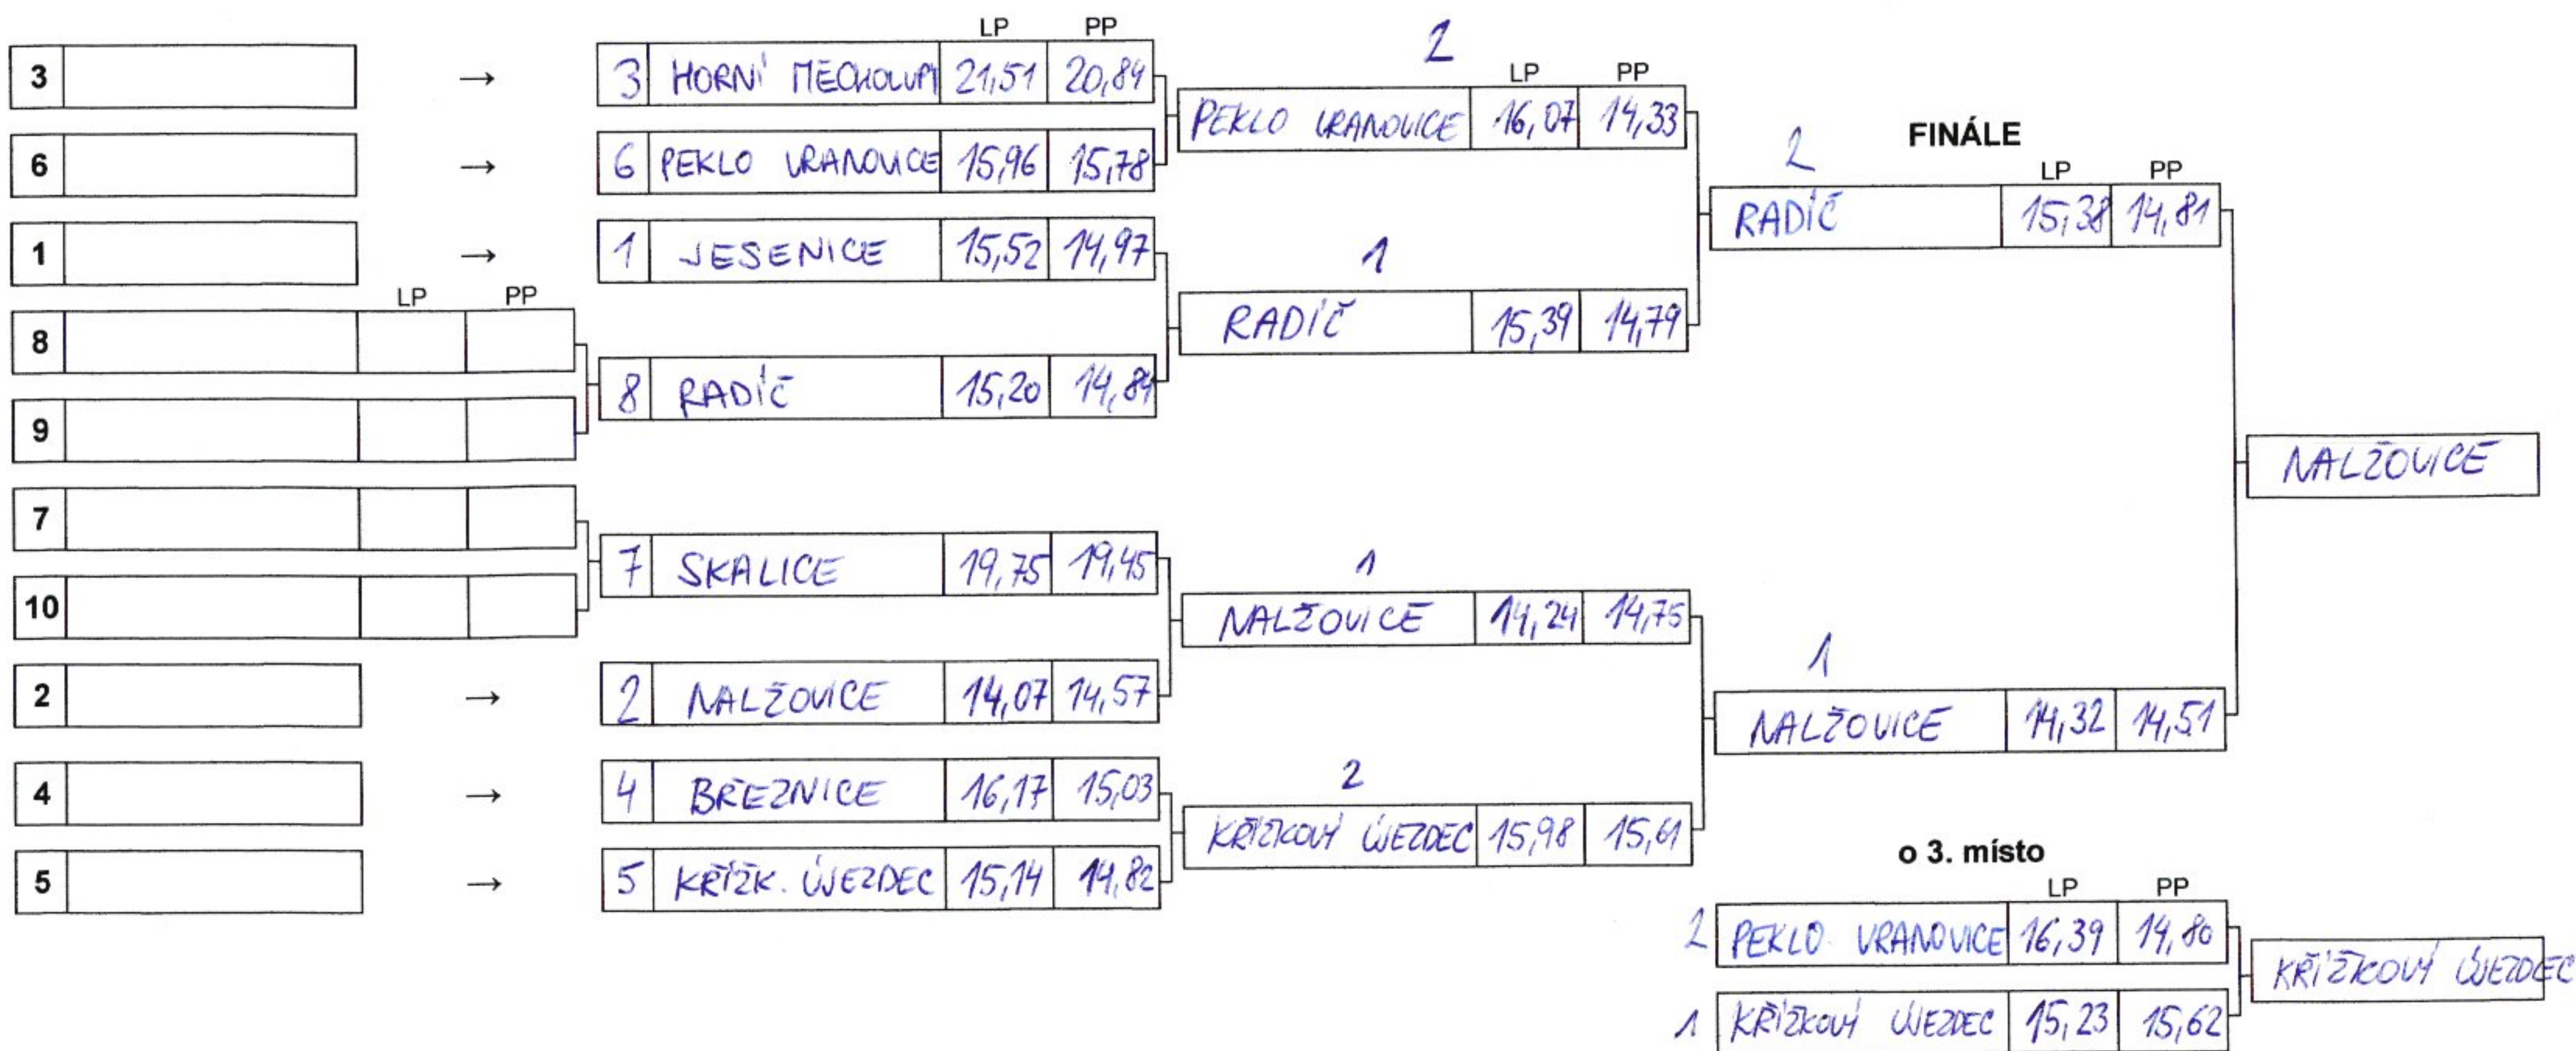

ZÁKLADNÍ KOLO

SOUTĚŽ:

DATUM: 6. 8. 2022

St.č.	Družstvo	Kat.	LP	PP	Výsledný	Pořadí	
						Muži	Ženy
1	NALŽOVICE	M Ž	14,65	14,20	14,65	2	
2	JESENICE	M Ž	14,23	14,33	14,33	1	
3	SKALICE	M Ž	15,46	15,65	15,65	7	
4	BROUMY	M Ž	16,02	16,58	16,58	10	
5	PEKLO VRANOVICE	M Ž	15,41	15,23	15,41	6	
6	ZALUŽANY	M Ž	20,67	15,15	20,67	12	
7	JESENICE B	M Ž	15,60	16,18	16,18	9	
8	BŘEZNICE	M Ž	15,18	14,75	15,18	4	
9	NAHORUBY	M Ž	14,24	21,21	21,21	13	
10	ZAJEČOV	M Ž	18,46	19,04	19,04		3
11	KŘÍŽKOVÝ ÚJEZDEC	M Ž	15,30	15,25	15,30	5	
12	POČEPICE	M Ž	17,67	17,83	17,83	11	
13	ZAHORANY	M Ž	17,19	18,34	18,34		1
14	BŘEZNICE	M Ž	18,10	19,72	19,72		5
15	STŘEZIMÍŘ	M Ž	18,52	17,62	18,52		2
16	ZALUŽANY	M Ž	21,48	20,68	21,48		6
17	BROUMY	M Ž	19,42	22,84	22,84		8
18	KŘÍŽKOVÝ ÚJEZDEC	M Ž	NP	NP	NP		11
19	ZAJEČOV	M Ž	40,36	32,00	40,36	14	
20	SUCHODOL	M Ž	18,66	19,16	19,16		4
21	MALE PŘÍLEPY MODRE	M Ž	21,55	19,22	21,55		7
22	KNŮVICE - HŮŘETICE	M Ž	18,39	33,03	33,03		10
23	RADIČ	M Ž	15,74	14,69	15,74	8	
24	HORNÍ MĚCHOLUPY	M Ž	14,92	14,55	14,92	3	
25	STŘEZIMÍŘ	M Ž	NP 15,8	NP	NP	15	
26	VRANOVICE	M Ž	29,71	29,30	29,71		9
27		M Ž					
28		M Ž					
29		M Ž					
30		M Ž					
31		M Ž					
32		M Ž					
33		M Ž					
34		M Ž					

PLAY OFF - MUŽI

Soutěž: 9. kolo

Datum: 6. 8. 2022

16 a více

PLAY OFF - ŽENY

Soutěž: 9. kolo

Datum: 6. 8. 2022

CELKOVÉ VÝSLEDKY

Soutěž: 9. Kolo
JESENICE

Datum: 6. 2. 2022

MUŽI

Poř.	Družstvo	Nej.čas
1	NALŽOVICE	14,51
2	RADIČ	15,20
3	KŘÍŽKOVÝ UJEZDEC	15,14
4	PEKLO VRANOVICE	15,41
5	JESENICE	14,33
6	BŘEZNICE	15,18
7	SKALICE	15,65
8	HORNÍ MĚCHOLUPY	14,92
9	JESENICE B	16,18
10	BROUMY	16,58
11	POČEPICE	17,83
12	ZALUŽANY	20,67
13	NAHORUBY	21,21
14	ZAJEČOV	40,36
15	STŘEZIMÍŘ	NP

ŽENY

Poř.	Družstvo	Nej.čas
1	ZAHORÁNY	17,35
2	SUCHODOL	17,67
3	STŘEZIMÍŘ	18,44
4	ZAJEČOV	18,79
5	BŘEZNICE	19,72
6	ZALUŽANY	21,48
7	MALE PŘÍLEPY MODRE'	21,55
8	BROUMY	22,84
9	VRANOVICE	29,71
10	KŇOVICE - HORETICE	33,03
11	KŘÍŽKOVÝ UJEZDEC	NP