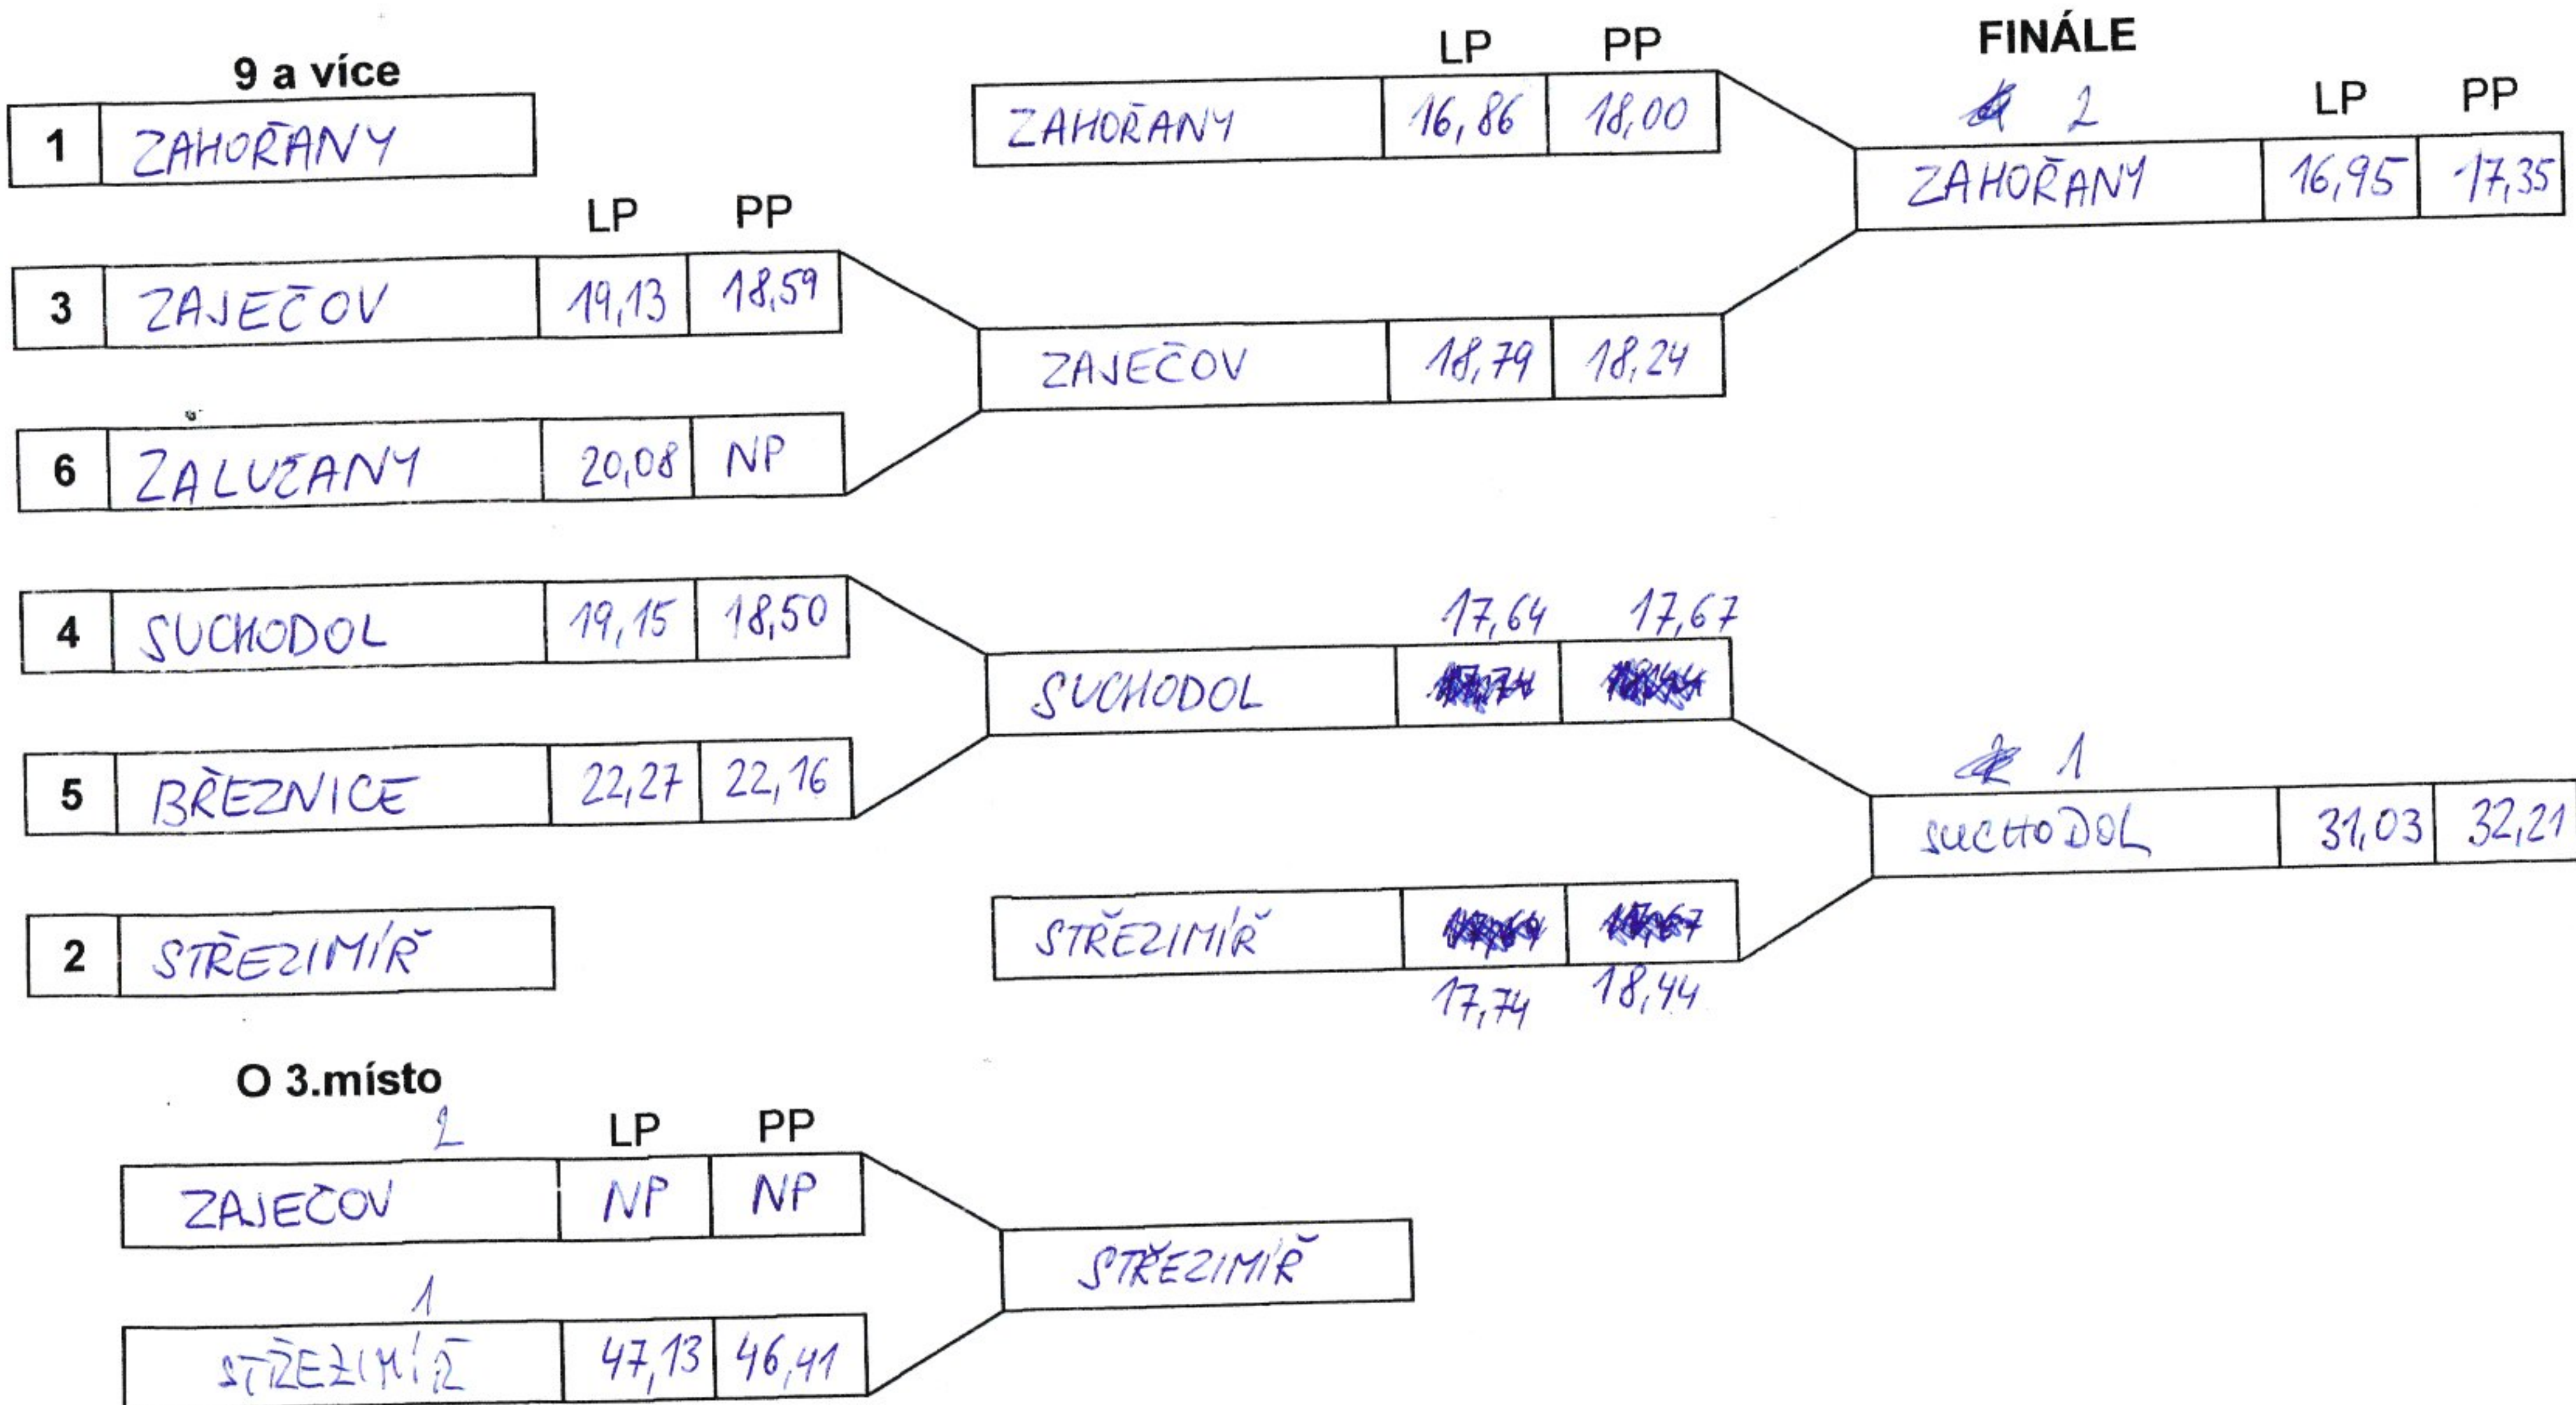

PLAY OFF - MUŽI

Soutěž: 9. kolo

Datum: 6. 8. 2022

16 a více

PLAY OFF - ŽENY

Soutěž: 9. kolo

Datum: 6. 8. 2022

CELKOVÉ VÝSLEDKY