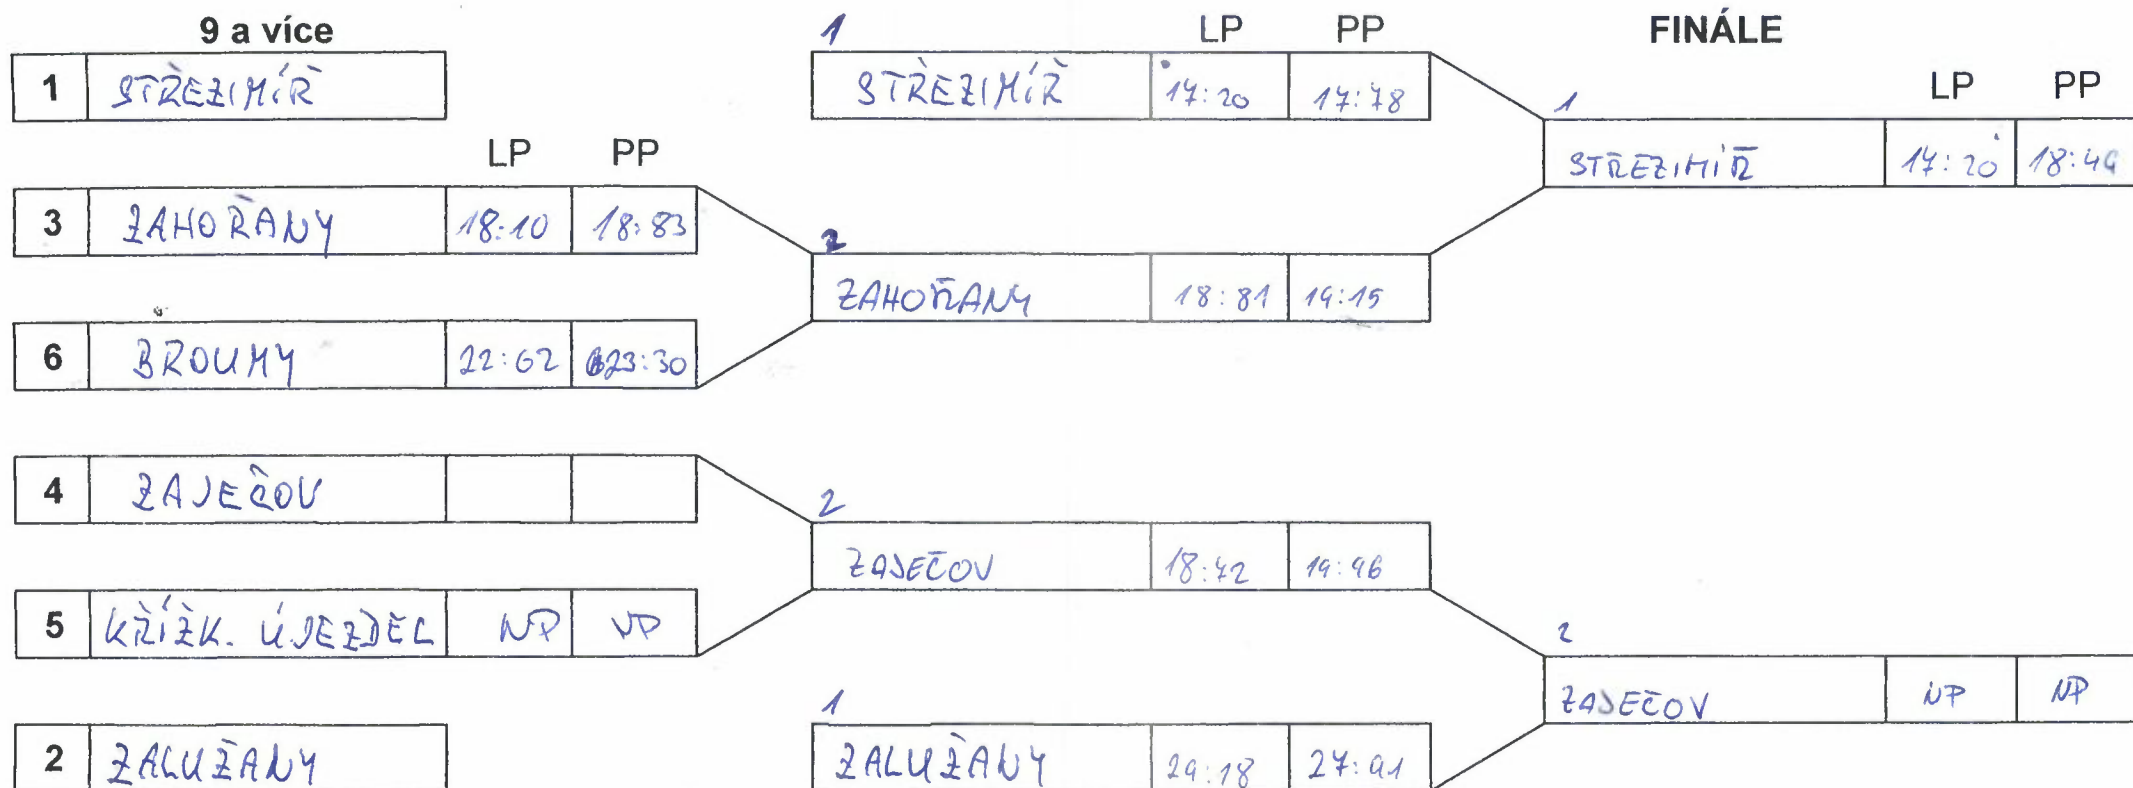

ZÁKLADNÍ KOLO

Soutěž: 5. KOLO
ZALUŽANY

Datum: 25.6.2021

St.č.	Kat.	Družstvo	LP	PP	Výsledný	Pořadí
1	M	ČHS NALŽOVICE	14:61	14:68	14:68	1
2	M	SDH BROUMY	16:54	16:62	16:62	8
3	M	SDH ZALUŽANY A	16:80	15:22	16:80	9
4	M	SDH VRANOVICE	15:25	14:88	15:25	4
5	Ž	SDH ZAJEČOV	18:60	19:84	19:84	4
6	M	SDH BŘEZNICE	14:81	14:69	14:81	2
7	M	SDH JESENICE	14:64	14:93	14:93	3
8	Ž	SDH SUCHODOL	21:45	18:04	21:45	7
9	M	SDH NAHORUBY	15:42	15:05	15:42	6
10	M	SDH KŘÍŽKOVÝ ÚJEZDEC	14:25 14:25	15:52 15:52	15:52 15:52	7
11	M	SDH KĚŠÍN	NP	NP	NP	13
12	M	SDH SKALICE	14:44	14:85	14:85	12
13	Ž	SDH ZALUŽANY	18:15	18:63	18:63	1
14	Ž	SDH KNŮVICE-HOŘETICE	20:39	22:21	22:21	8
15	M	SDH ZAJEČOV B	NP	NP	NP	13
16	Ž	SDH BŘEZNICE	NP	NP	NP	9
17	Ž	SDH KŘÍŽKOVÝ ÚJEZDEC	23:00	18:21	23:00	PROTEST
18	Ž	SDH VRANOVICE	NP	NP	NP	9
19	Ž	SDH BROUMY	19:23	21:30	21:30	6
20	M	ČHS RADÍČ	15:42	14:89	15:42	5
21	M	SDH ZAJEČOV A	16:82	16:36	16:82	11
22	Ž	SDH ZAHORANY	14:60	19:02	14:60	3
23	Ž	SDH STŘEZIMÍŘ	17:62	18:36	18:36	1
24	M	SDH HORNÍ MĚCHOLUPY	NP	NP	NP	13
25	M	SDH ZALUŽANY B	15:62	16:80	16:80	10
26						
27	Ž	SDH KŘÍŽKOVÝ ÚJEZDEC	21:04	20:44	21:04	5
28						
29						
30						

Ž - 10

M - 15

PLAY OFF - ŽENY

Soutěž: **S. KOLO
ZALUŽANY**

Datum: **25.6.2022**

O 3.místo

PLAY OFF - MUŽI

Soutěž: 5. Kolo
ZALUŽANŮ