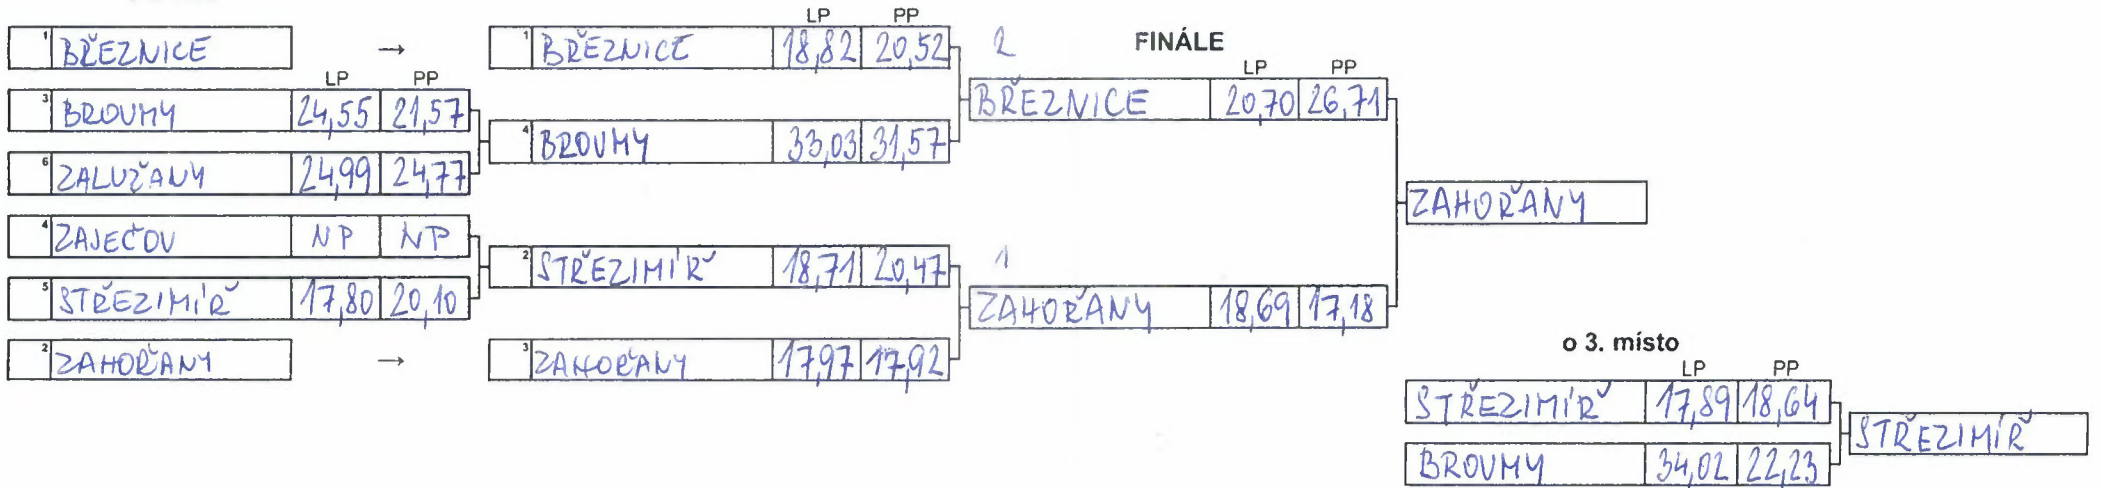

ZÁKLADNÍ KOLO

SOUTĚŽ: 2. KOLO BL

DATUM: 29. 5. 2022

St.č.	Družstvo	Kat.		LP	PP	Výsledný	Pořadí	
		M	Ž				Muži	Ženy
1	NALŽOVICE	M	Ž	14,60	14,20	14,60	1.	
2	SEDLČANY	M	Ž	NP	NP	NP	16.	
3	ZALUŽANY	M	Ž	18,07	15,64	18,07	13.	
4	PEKLO VRAHOVICE	M	Ž	15,40	15,63	15,63	6.	
5	KŘEČOVICE	M	Ž	17,23	23,66	23,66	15.	
6	BŘEZNICE	M	Ž	15,04	15,12	15,12	4.	
7	NAHORUBY	M	Ž	14,85	15,10	15,10	3.	
8	JESENICE	M	Ž	15,79	16,05	16,05	7.	
9	BROUMY	M	Ž	19,84	19,82	19,84		3.
10	HORNÍ MĚCHOLUPY	M	Ž	15,59	15,57	15,59	5.	
11	RADÍČ	M	Ž	14,67	15,02	15,02	2.	
12	HLUBYNĚ	M	Ž	NP	NP	NP		8.
13	ZAHORĚANY	M	Ž	NP	NP	NP	16.	
14	ZALUŽANY	M	Ž	20,48	21,42	21,42		6.
15	ZAJEČOV	M	Ž	17,02	16,29	17,02	9.	
16	BŘEZNICE	M	Ž	18,23	17,81	18,23		1.
17	KŘÍŽKOVÝ ÚJEZDEC	M	Ž	17,13	15,43	17,13	11.	
18	KOHOUTI STŘEZIMĚ	M	Ž	NP	NP	NP	16.	
19	SKALICE	M	Ž	16,05	16,38	16,38	8.	
20	BROUMY	M	Ž	17,37	18,32	18,32	14.	
21	VĚŠÍN	M	Ž	17,05	17,07	17,07	10.	
22	KŘÍŽKOVÝ ÚJEZDEC	M	Ž	NP	NP	NP		8.
23	MOKŘICE	M	Ž	17,85	15,26	17,85	12.	
24	STŘEZIMĚ	M	Ž	18,34	21,30	21,30		5.
25	KNOVICE - HOŘETICE	M	Ž	NP	NP	NP		8.
26	ZAJEČOV	M	Ž	20,98	20,96	20,98		4.
27	ZAHORĚANY	M	Ž	18,38	18,27	18,38		2.
28	SUCHODOL	M	Ž	30,37	29,95	30,33		7.
29		M	Ž					
30		M	Ž					
31		M	Ž					
32		M	Ž					
33		M	Ž					
34		M	Ž					

SOUTĚŽ: 2. Kolo BL

DATUM: 29.5.2022

PLAY OFF - MUŽI

16 a více

PLAY OFF - ŽENY

9 a více

CELKOVÉ VÝSLEDKY

SOUTĚŽ: 2. KOLO BL