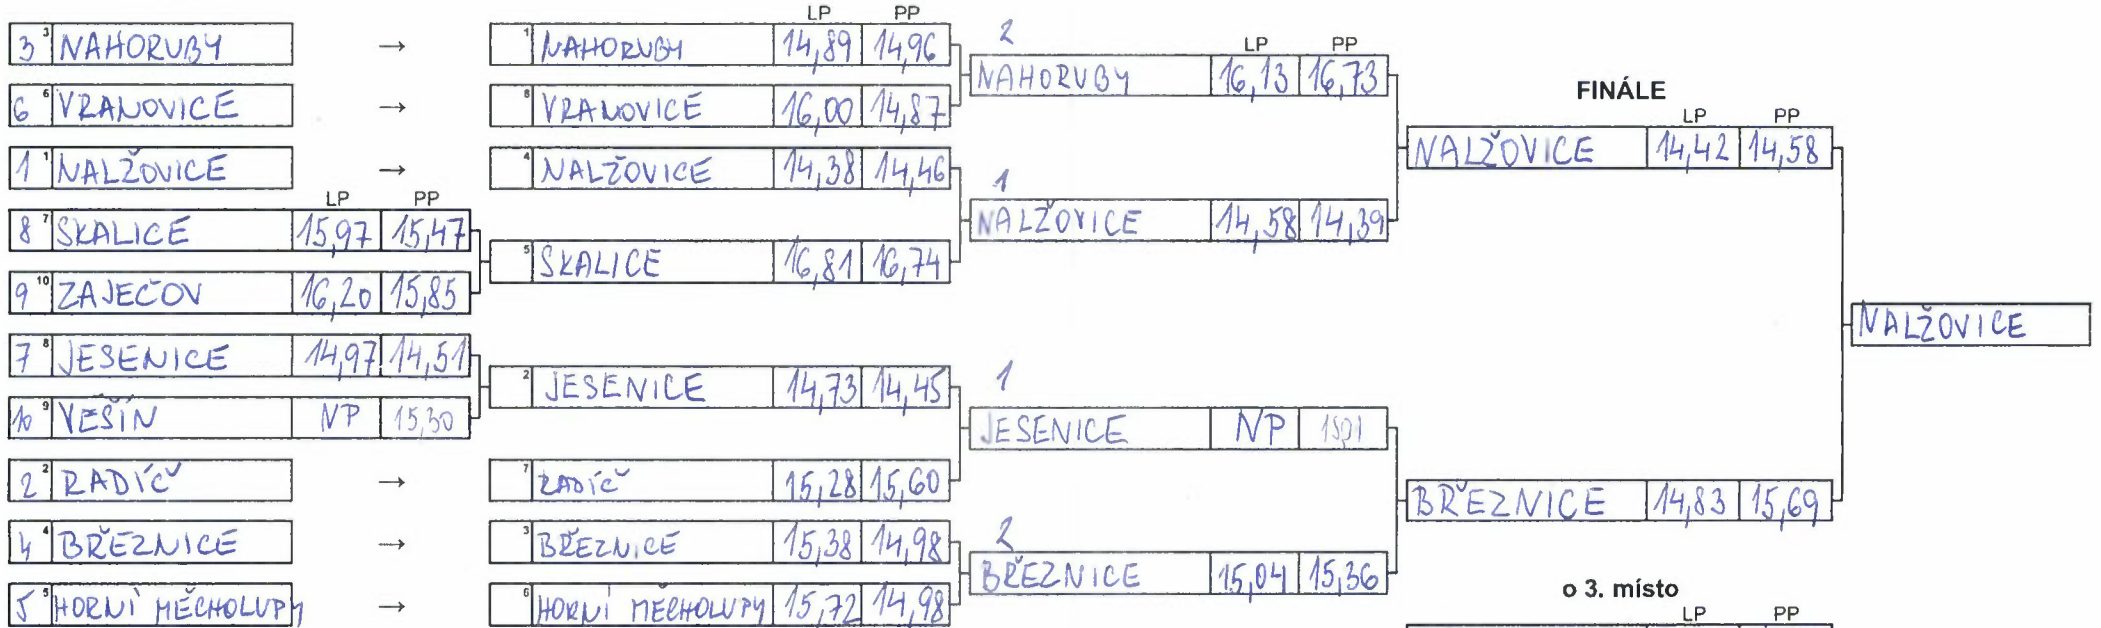

ZÁKLADNÍ KOLO

SOUTĚŽ: 2. KOLO BL

DATUM: 29. 5. 2022

St.č.	Družstvo	Kat.		LP	PP	Výsledný	Pořadí	
		M	Ž				Muži	Ženy
1	NALŽOVICE	M	Ž	14,60	14,20	14,60	1.	
2	SEDLČANY	M	Ž	NP	NP	NP	16.	
3	ZALUŽANY	M	Ž	18,07	15,64	18,07	13.	
4	PEKLO VRAHOVICE	M	Ž	15,40	15,63	15,63	6.	
5	KŘEČOVICE	M	Ž	17,23	23,66	23,66	15.	
6	BŘEZNICE	M	Ž	15,04	15,12	15,12	4.	
7	NAHORUBY	M	Ž	14,85	15,10	15,10	3.	
8	JESENICE	M	Ž	15,79	16,05	16,05	7.	
9	BROUMY	M	Ž	19,84	19,82	19,84		3.
10	HORNÍ MĚCHOLUPY	M	Ž	15,59	15,57	15,59	5.	
11	RADÍČ	M	Ž	14,67	15,02	15,02	2.	
12	HLUBYNĚ	M	Ž	NP	NP	NP		8.
13	ZAHORĚANY	M	Ž	NP	NP	NP	16.	
14	ZALUŽANY	M	Ž	20,48	21,42	21,42		6.
15	ZAJEČOV	M	Ž	17,02	16,29	17,02	9.	
16	BŘEZNICE	M	Ž	18,23	17,81	18,23		1.
17	KŘÍŽKOVÝ ÚJEZDEC	M	Ž	17,13	15,43	17,13	11.	
18	KOHOUTI STŘEZIMĚ	M	Ž	NP	NP	NP	16.	
19	SKALICE	M	Ž	16,05	16,38	16,38	8.	
20	BROUMY	M	Ž	17,37	18,32	18,32	14.	
21	VĚŠÍN	M	Ž	17,05	17,07	17,07	10.	
22	KŘÍŽKOVÝ ÚJEZDEC	M	Ž	NP	NP	NP		8.
23	MOKŘICE	M	Ž	17,85	15,26	17,85	12.	
24	STŘEZIMĚ	M	Ž	18,34	21,30	21,30		5.
25	KNOVICE - HOŘETICE	M	Ž	NP	NP	NP		8.
26	ZAJEČOV	M	Ž	20,98	20,96	20,98		4.
27	ZAHORĚANY	M	Ž	18,38	18,27	18,38		2.
28	SUCHODOL	M	Ž	30,37	29,95	30,33		7.
29		M	Ž					
30		M	Ž					
31		M	Ž					
32		M	Ž					
33		M	Ž					
34		M	Ž					

SOUTĚŽ: 2. Kolo BL

DATUM: 29.5.2022

PLAY OFF - MUŽI

16 a více

PLAY OFF - ŽENY

9 a více

CELKOVÉ VÝSLEDKY

SOUTĚŽ: 2. KOLO BL