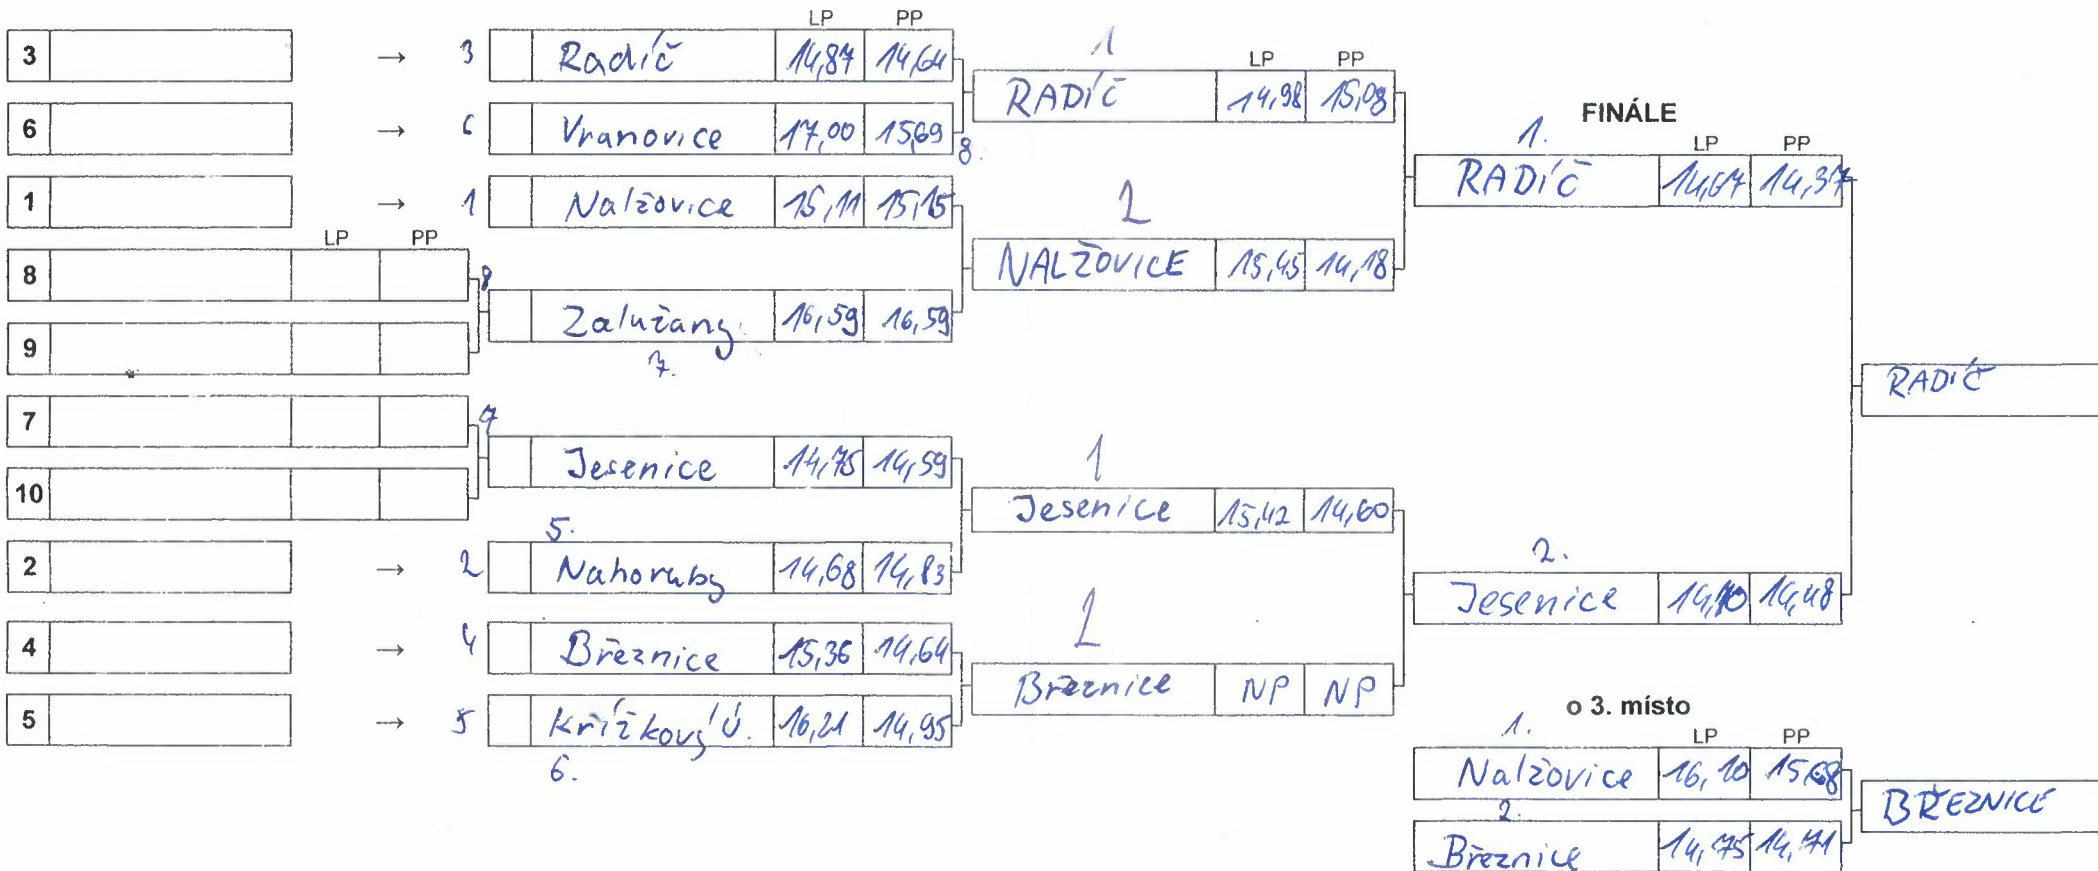

ZÁKLADNÍ KOLO

4. KOLO
Soutěž: BŘEZNICE

Datum: 12.6.2021

St.č.	Kat.	Družstvo	LP	PP	Výsledný	Pořadí
1	M	Nalžovice	14:70	14:72	14:72	1.
2	M	Zaječov	17:86	17:89	17:88	11.
3	M	Vranovice	15:57	15:13	15:57	6.
4	M	Horní Měcholupy	16:31	16:86	16:86	9.
5	M	Zalužany	16:08	16:00	16:10	8.
6	M	Březnice	15:37	15:34	15:37	4.
7	M	Jesenice	14:94	15:83	15:83	7.
8	M	Radčů	15:01	14:15	15:01	3.
9	Z	Broumy	22:47	26:60	26:60	5
10	Z	Dalov	NP	NP	NP	8
11	M	Mokřice	19:47	18:08	19:47	13.
12	M	Křížkovy Újezdec	15:43	15:42	15:43	5.
13	M	Nahoruby	14:84	14:49	14:84	2.
14	Z	Zalužany	19:41	20:33	20:33	2
15	Z	Březnice	NP	NP	NP	8
16	Z	Křížkovy Újezdec	29:96	27:67	29:96	6
17	M	Věšín	NP	NP	NP	14.
18	M	Broumy	17:58	18:08	18:08	12.
19	Z	Vranovice	42:11	18:39	42:11	17
20	Z	Zaječov	NP	NP	NP 21:42	8
21	Z	Kňovice - Horčice	18:72	24:32	24:32	4
22	Z	Střežiměř	20:17	20:33	20:33	3
23	M	Skalice	17:08	15:68	17:08	10.
24	Z	Zahorany	18:28	18:26	18:28	1
25						
26						
27						
28						
29						
30						

PLAY OFF - MUŽI

Soutěž: 4. kolo

Datum: 12. 8. 2022

16 a více