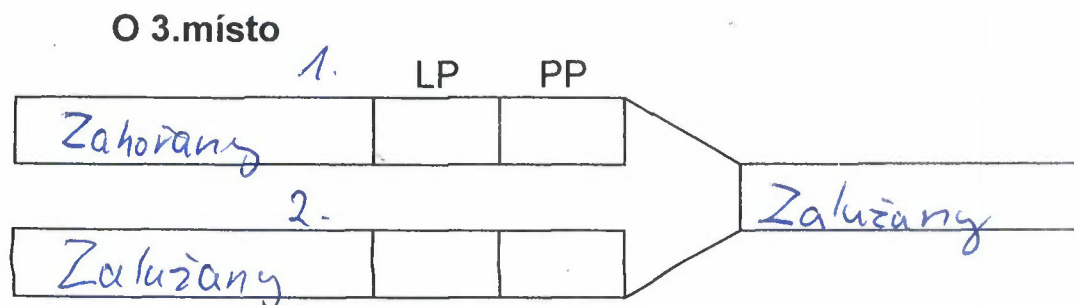

PLAY OFF - ŽENY

Soutěž: 4. kolo

Datum: 12.6.2022

ČHJ