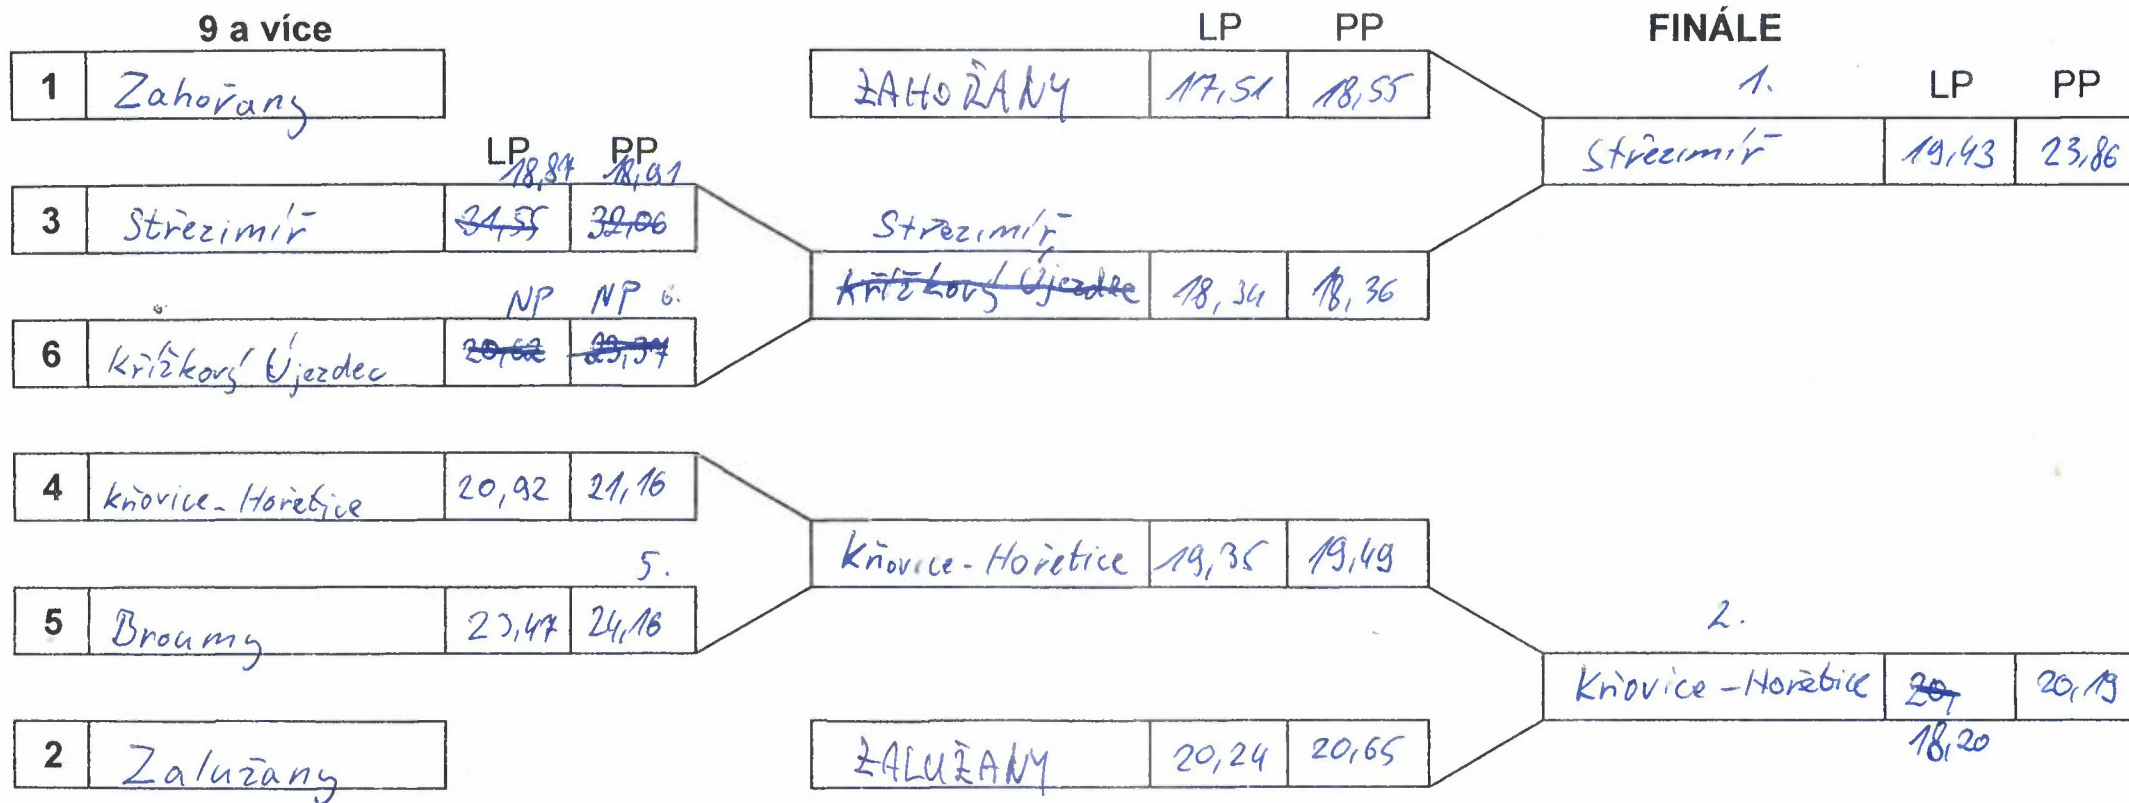

PLAY OFF - ŽENY

Soutěž: 4. kolo

Datum: 12.6.2022

ČHJ